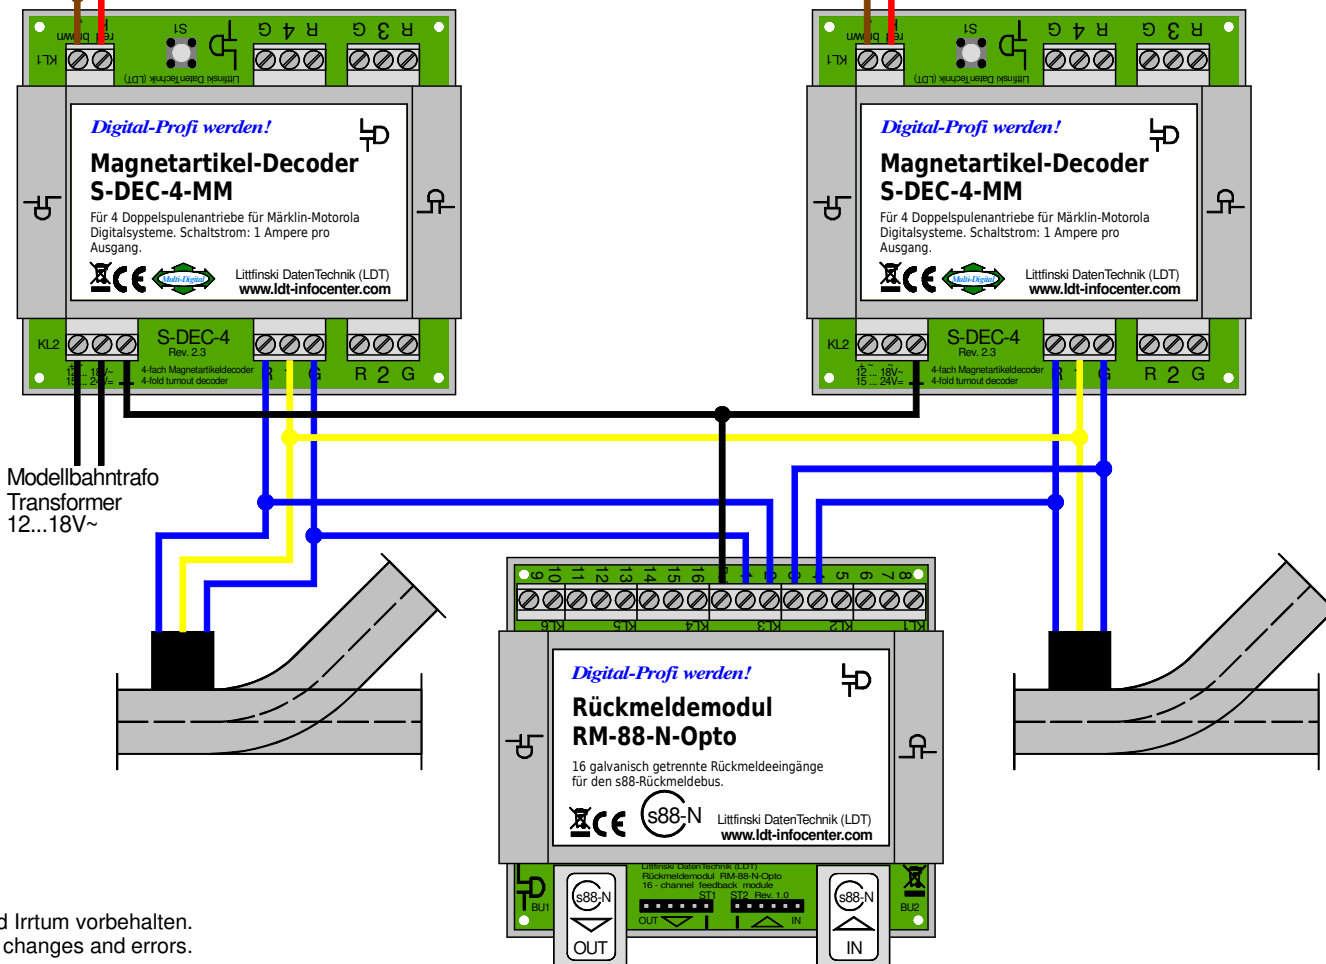

# Weichenrückmeldung für endabgeschaltete Weichen

## Turnout feedback of turnouts with end-switch

Von Steuereinheit  
oder Booster  
From command station  
or booster

braun  
brown

rot  
red

Modellbahntrafo  
Transformer  
12...18V~

Technische Änderungen und Irrtum vorbehalten.  
Subject to technical changes and errors.