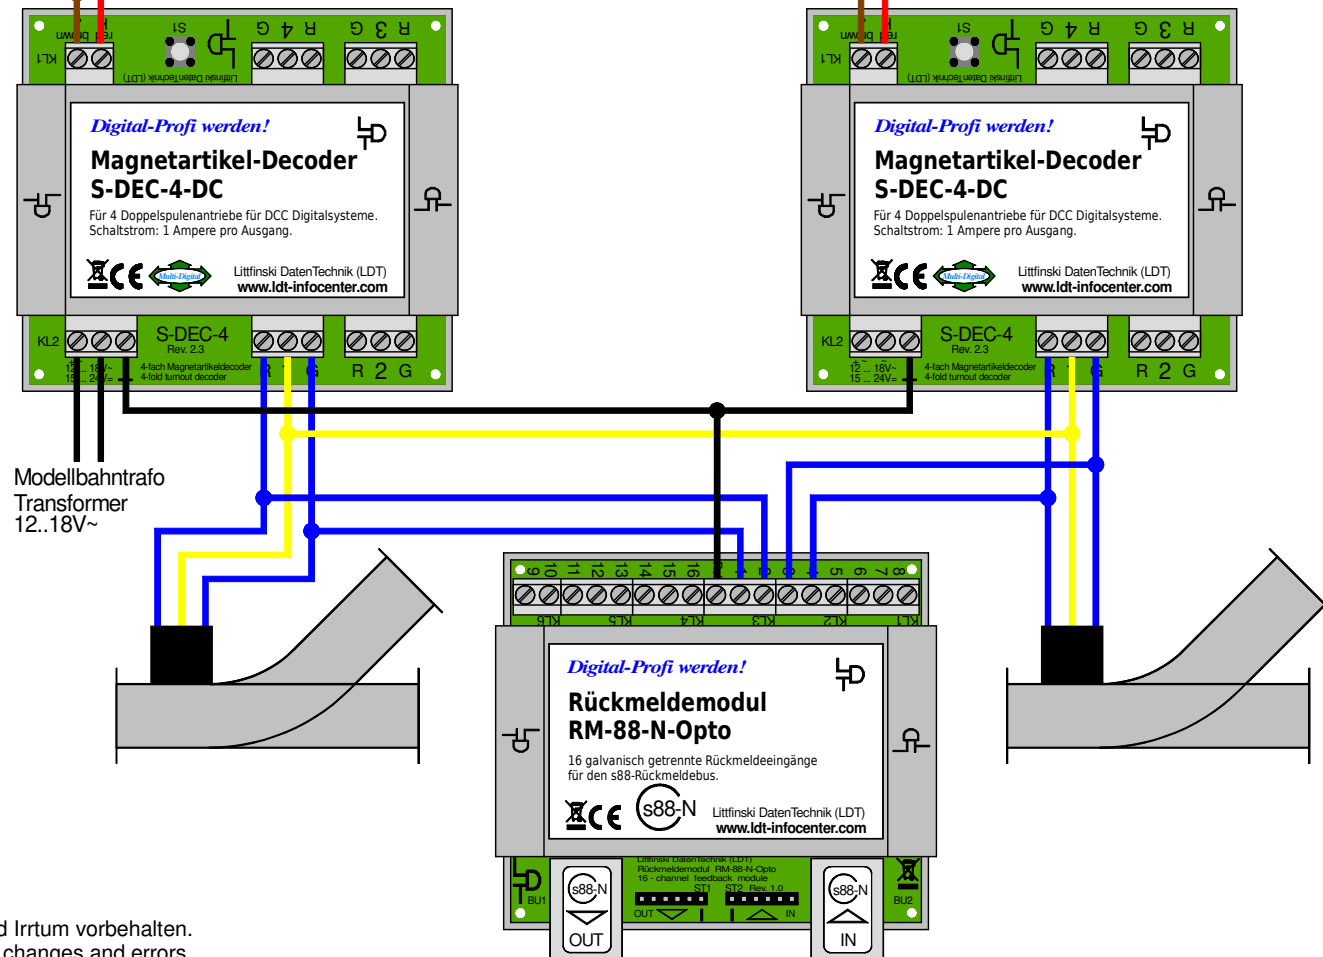

Weichenrückmeldung für endabgeschaltete Weichen

Turnout feedback of turnouts with end-switch

Von Steuereinheit
oder Booster
From command station
or booster

braun rot
brown red

Technische Änderungen und Irrtum vorbehalten.
Subject to technical changes and errors.