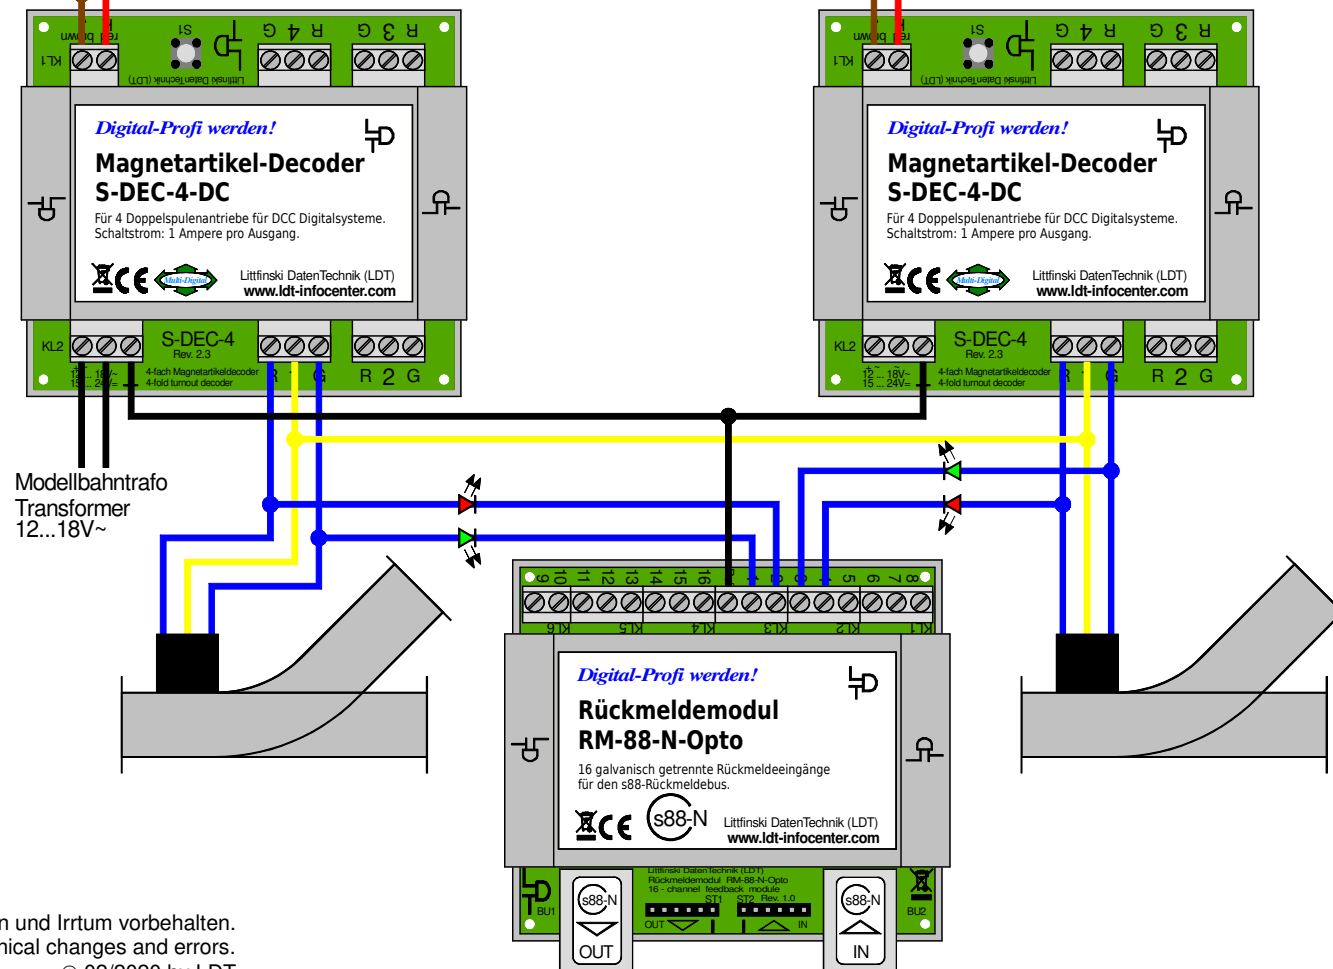

# Weichenrückmeldung mit LED's für Gleisbildstellpult

## Turnout feedback with LED for switchboard panel

Von Steuereinheit  
oder Booster  
From command station  
or booster  
rot  
red  
braun  
brown  
brown

Technische Änderungen und Irrtum vorbehalten.  
Subject to technical changes and errors.