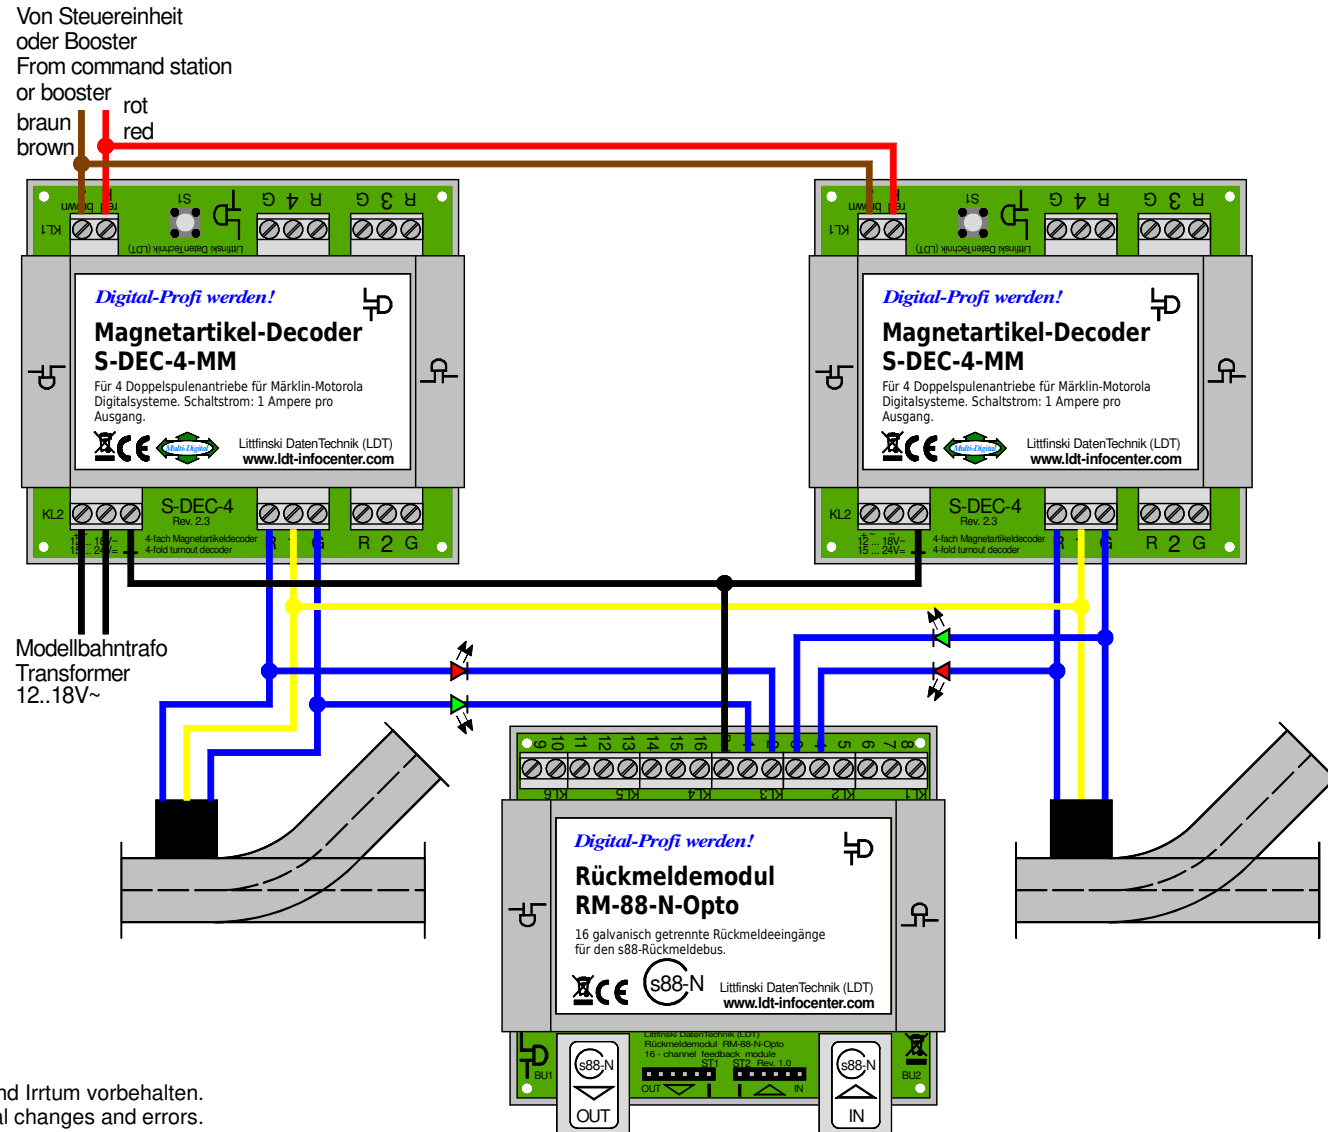

Weichenrückmeldung mit LED's für Gleisbildstellpult

Turnout feedback with LED for switchboard panel

Technische Änderungen und Irrtum vorbehalten.
Subject to technical changes and errors.

© 01/2020 by LDT