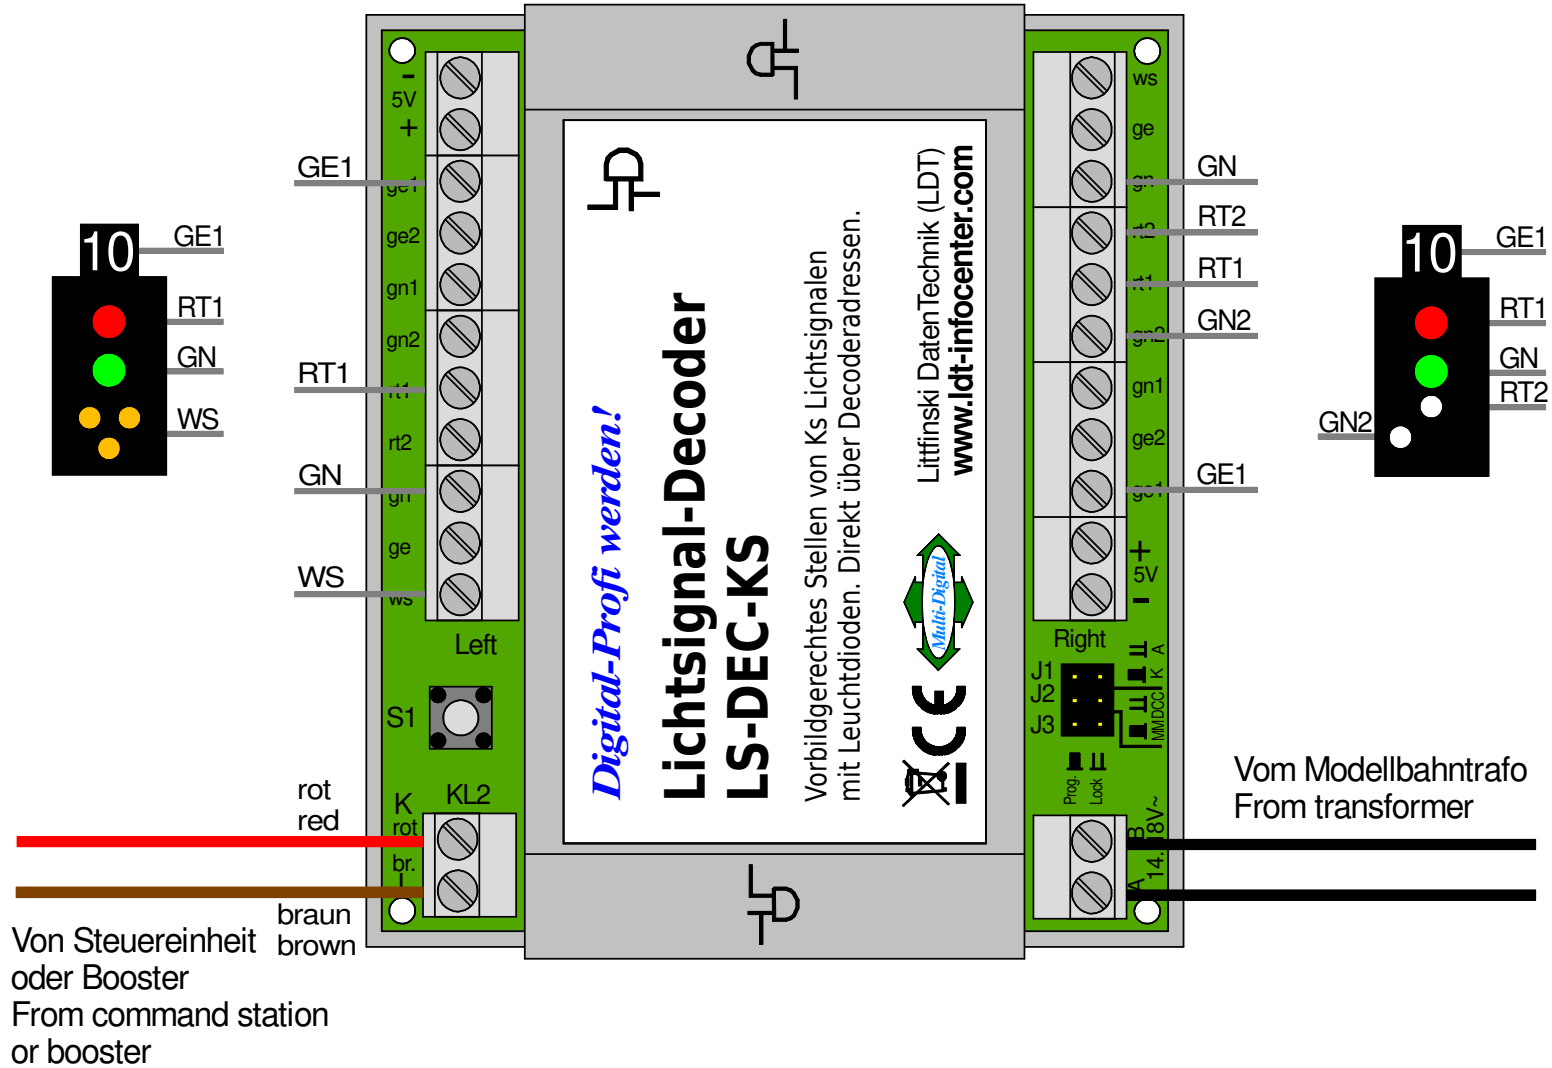

Anschluss von Ks-Einfahr- und Ks-Ausfahrtsignal

Connection of Ks-station-entry – and Ks-exit signal

Technische Änderungen und Irrtum vorbehalten.
Subject to technical changes and errors.

© 02/2020 by LDT