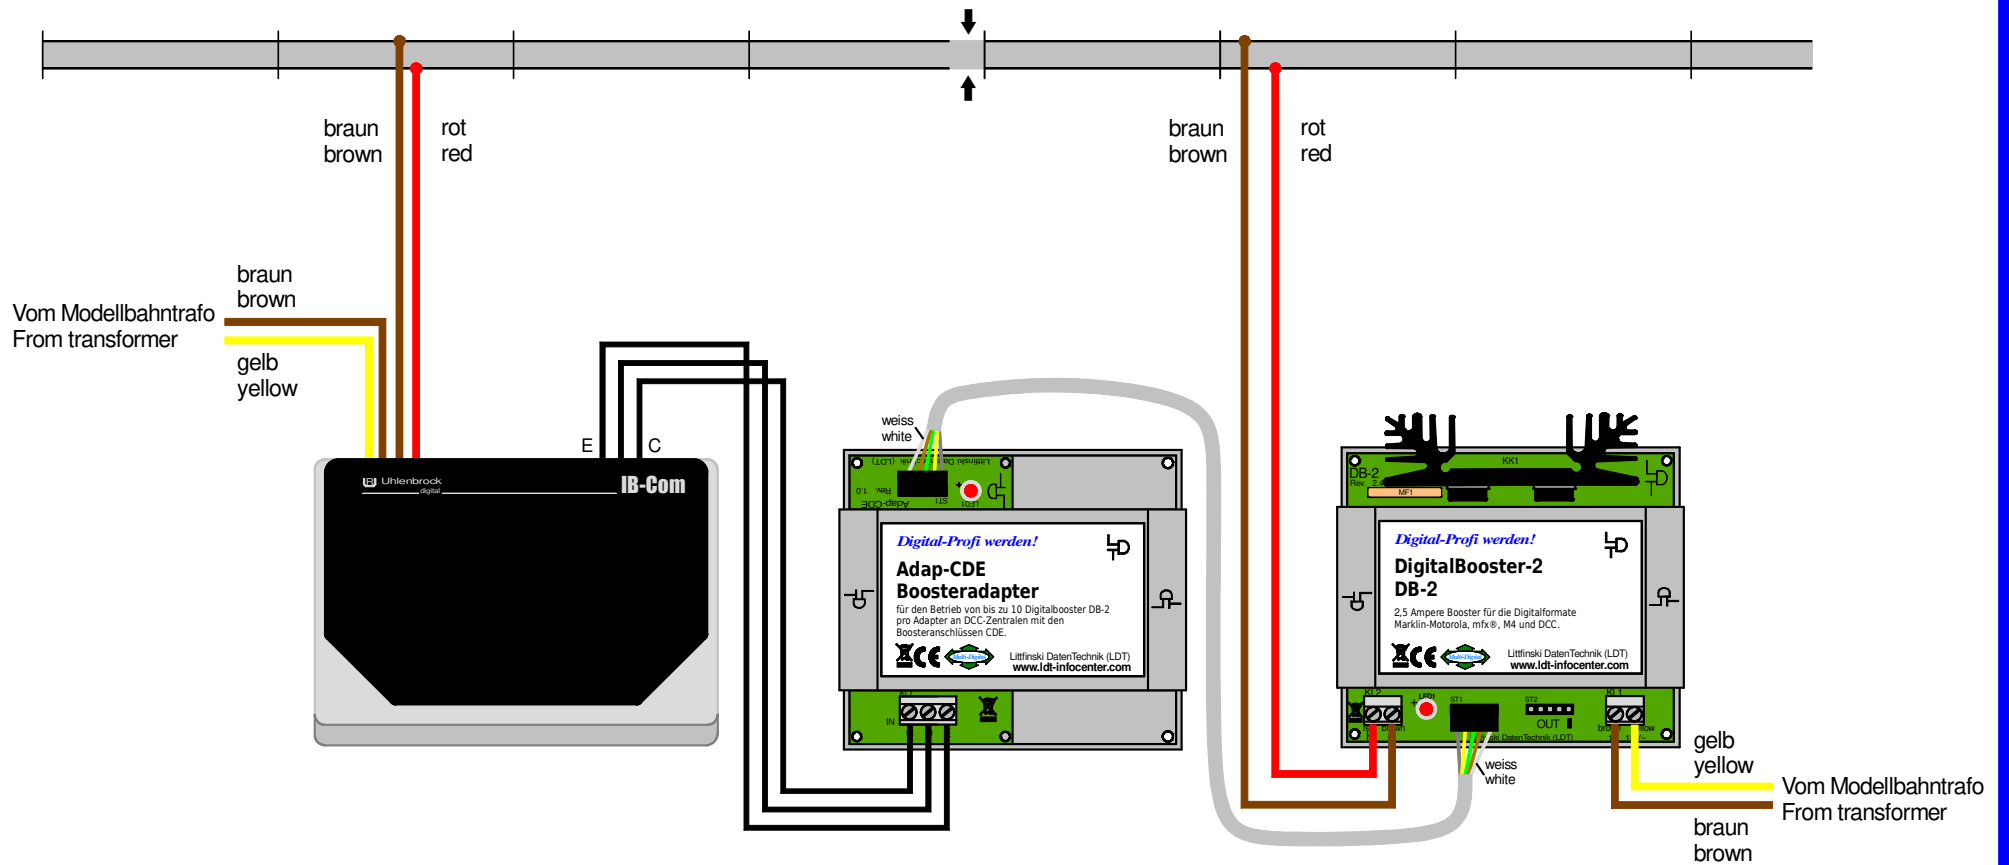

IB-Com (2-Leiter Gleis): DigitalBooster DB-2 über Adapter Adap-CDE anschließen

IB-Com (2-rail conductor): Connecting the DigitalBooster DB-2 via Adapter Adap-CDE

Technische Änderungen und Irrtum vorbehalten.
 Subject to technical changes and errors.
 © 06/2020 by LDT