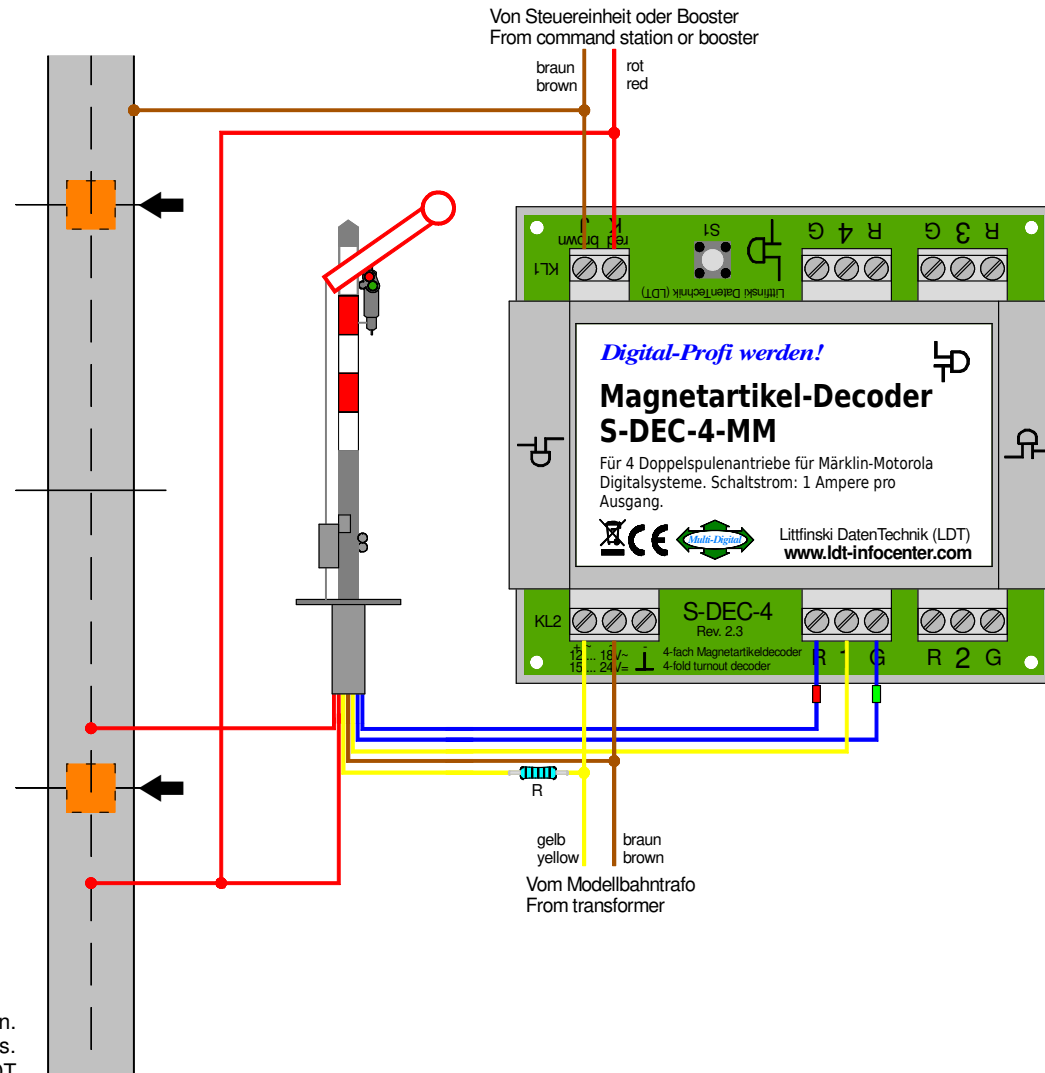

Viessmann Formsignale mit einem Antriebszylinder (z.B. 4400, 4401, 4405, 4500, 4501, 4505, 4900 und 4901) digital stellen

Digital switching of Viessmann Semaphore Signals with one drive unit (e.g. 4400, 4401, 4405, 4500, 4501, 4505, 4900 and 4901)