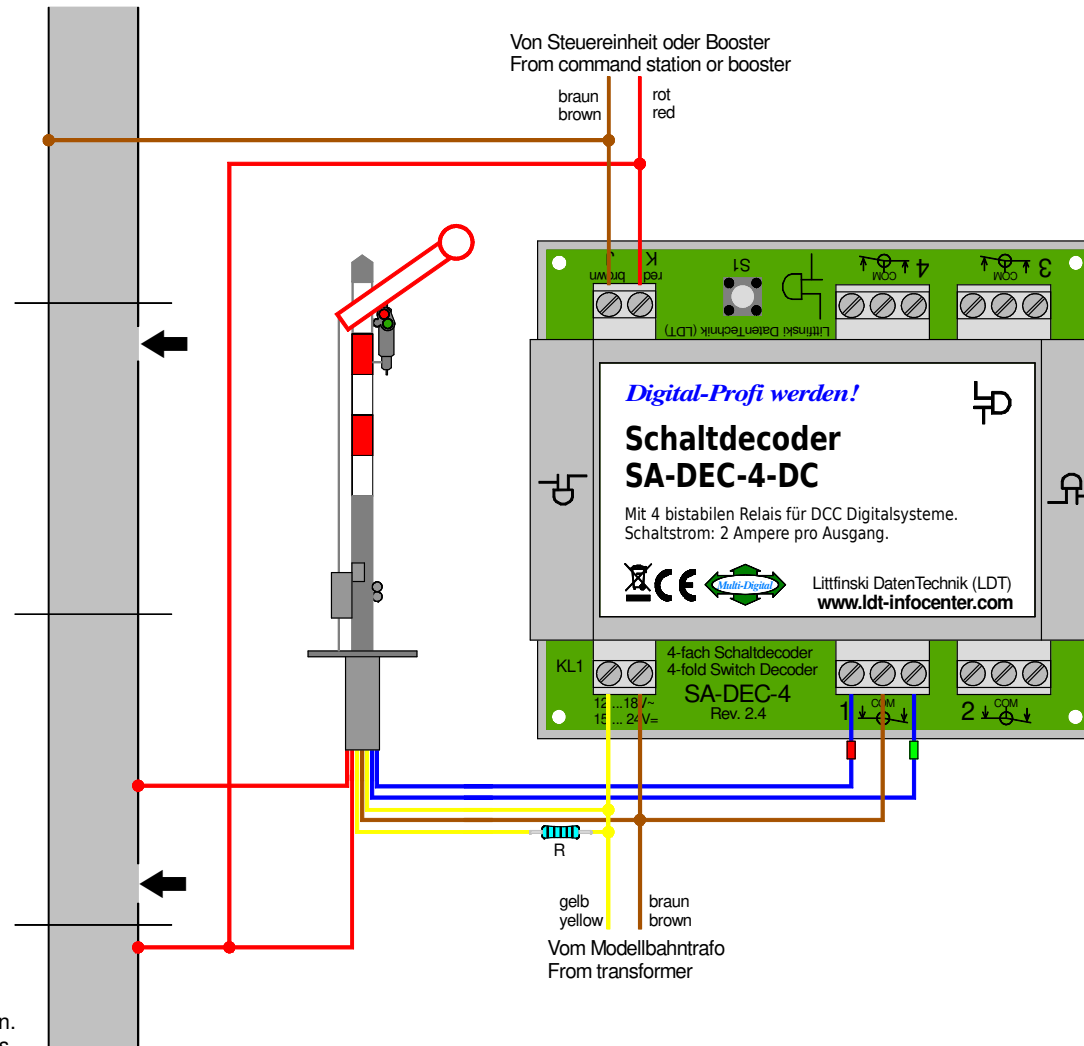

Viessmann Formsignale mit einem Antriebszylinder (z.B. 4400, 4401, 4405, 4500, 4501, 4505, 4900 und 4901) digital stellen

Digital switching of Viessmann Semaphore Signals with one drive unit (e.g. 4400, 4401, 4405, 4500, 4501, 4505, 4900 and 4901)