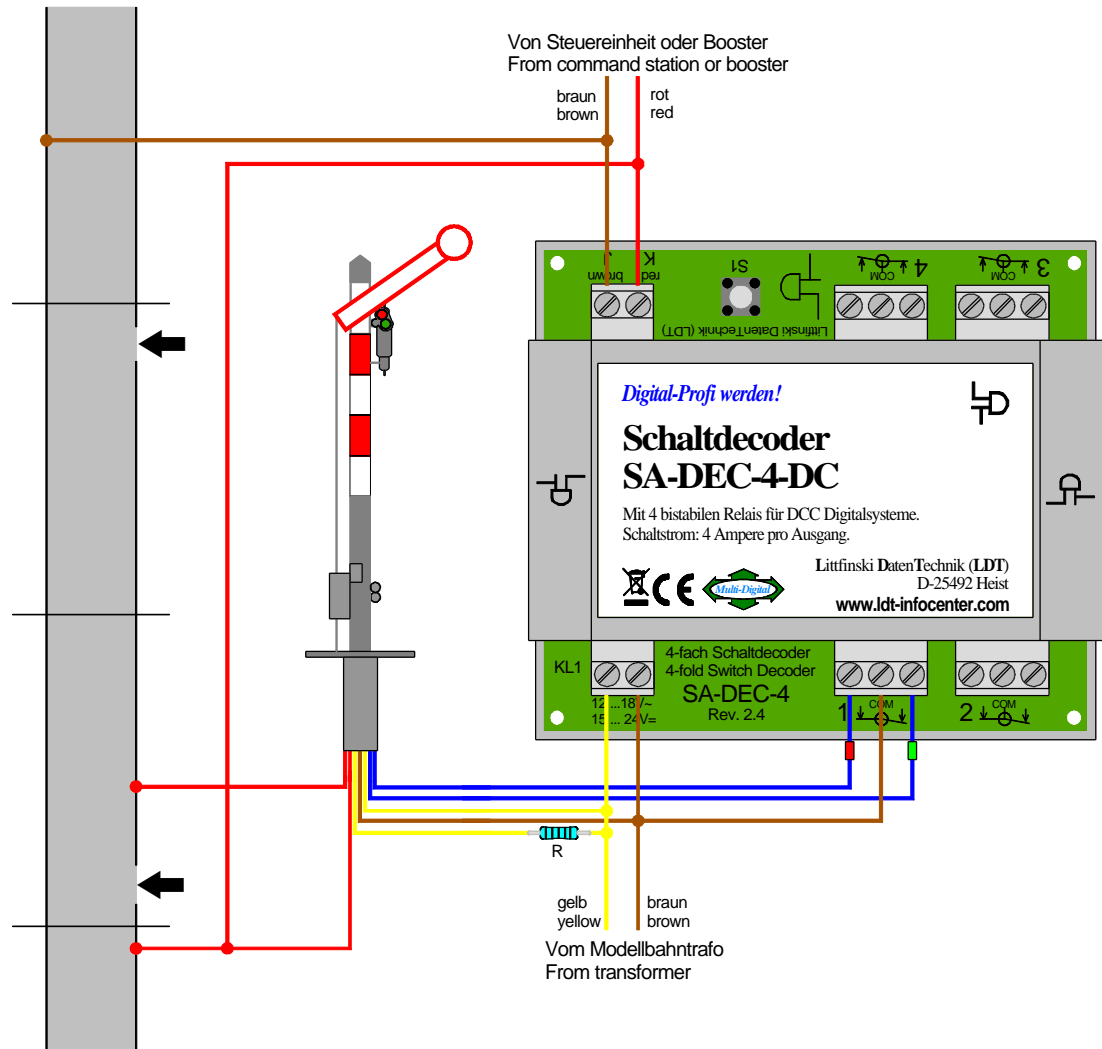

Viessmann Formsignale mit einem Antriebszylinder (z.B. 4400, 4401, 4405, 4500, 4501, 4505, 4900 und 4901) digital stellen

Digital switching of Viessmann Semaphore Signals with one drive unit (e.g. 4400, 4401, 4405, 4500, 4501, 4505, 4900 and 4901)