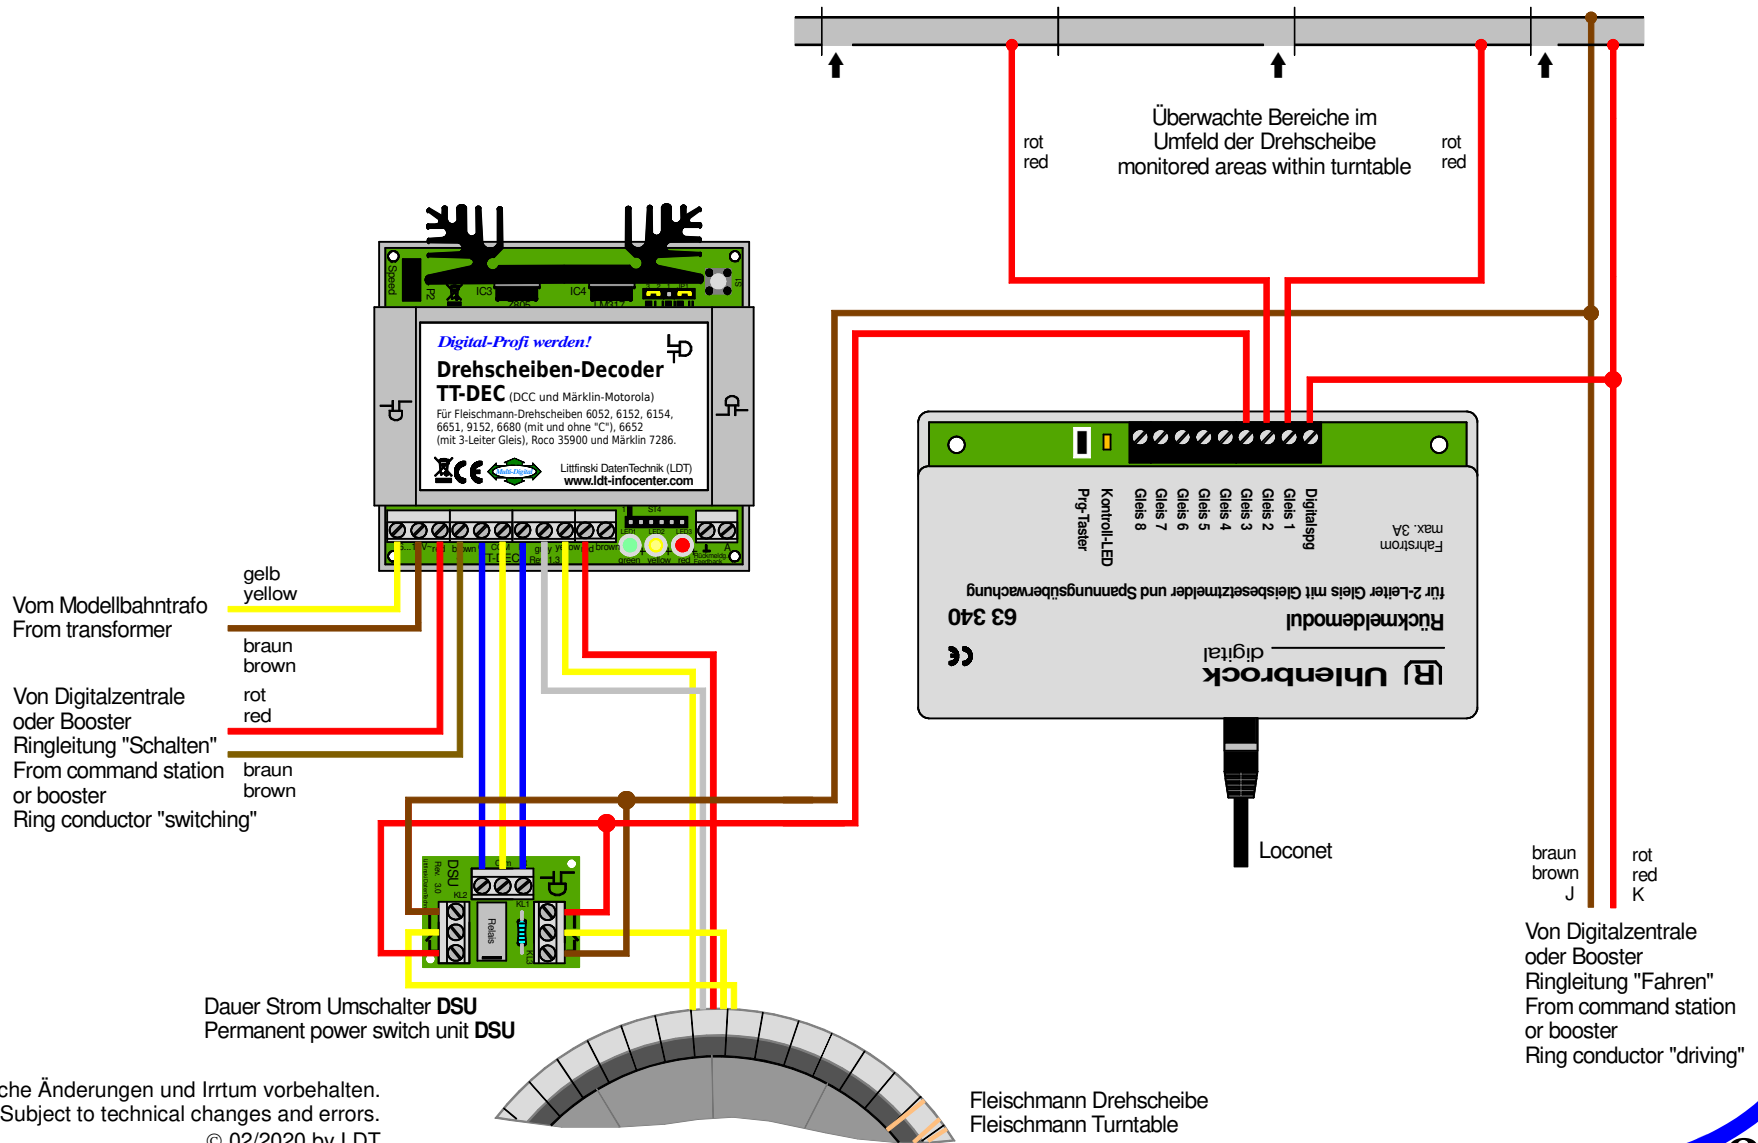

TT-DEC Rückmeldung: Bühnengleis belegt mit Uhlenbrock 63340

TT-DEC Feedback report: Turntable bridge track occupied by Uhlenbrock 63340

Technische Änderungen und Irrtum vorbehalten.
Subject to technical changes and errors.
© 02/2020 by LDT