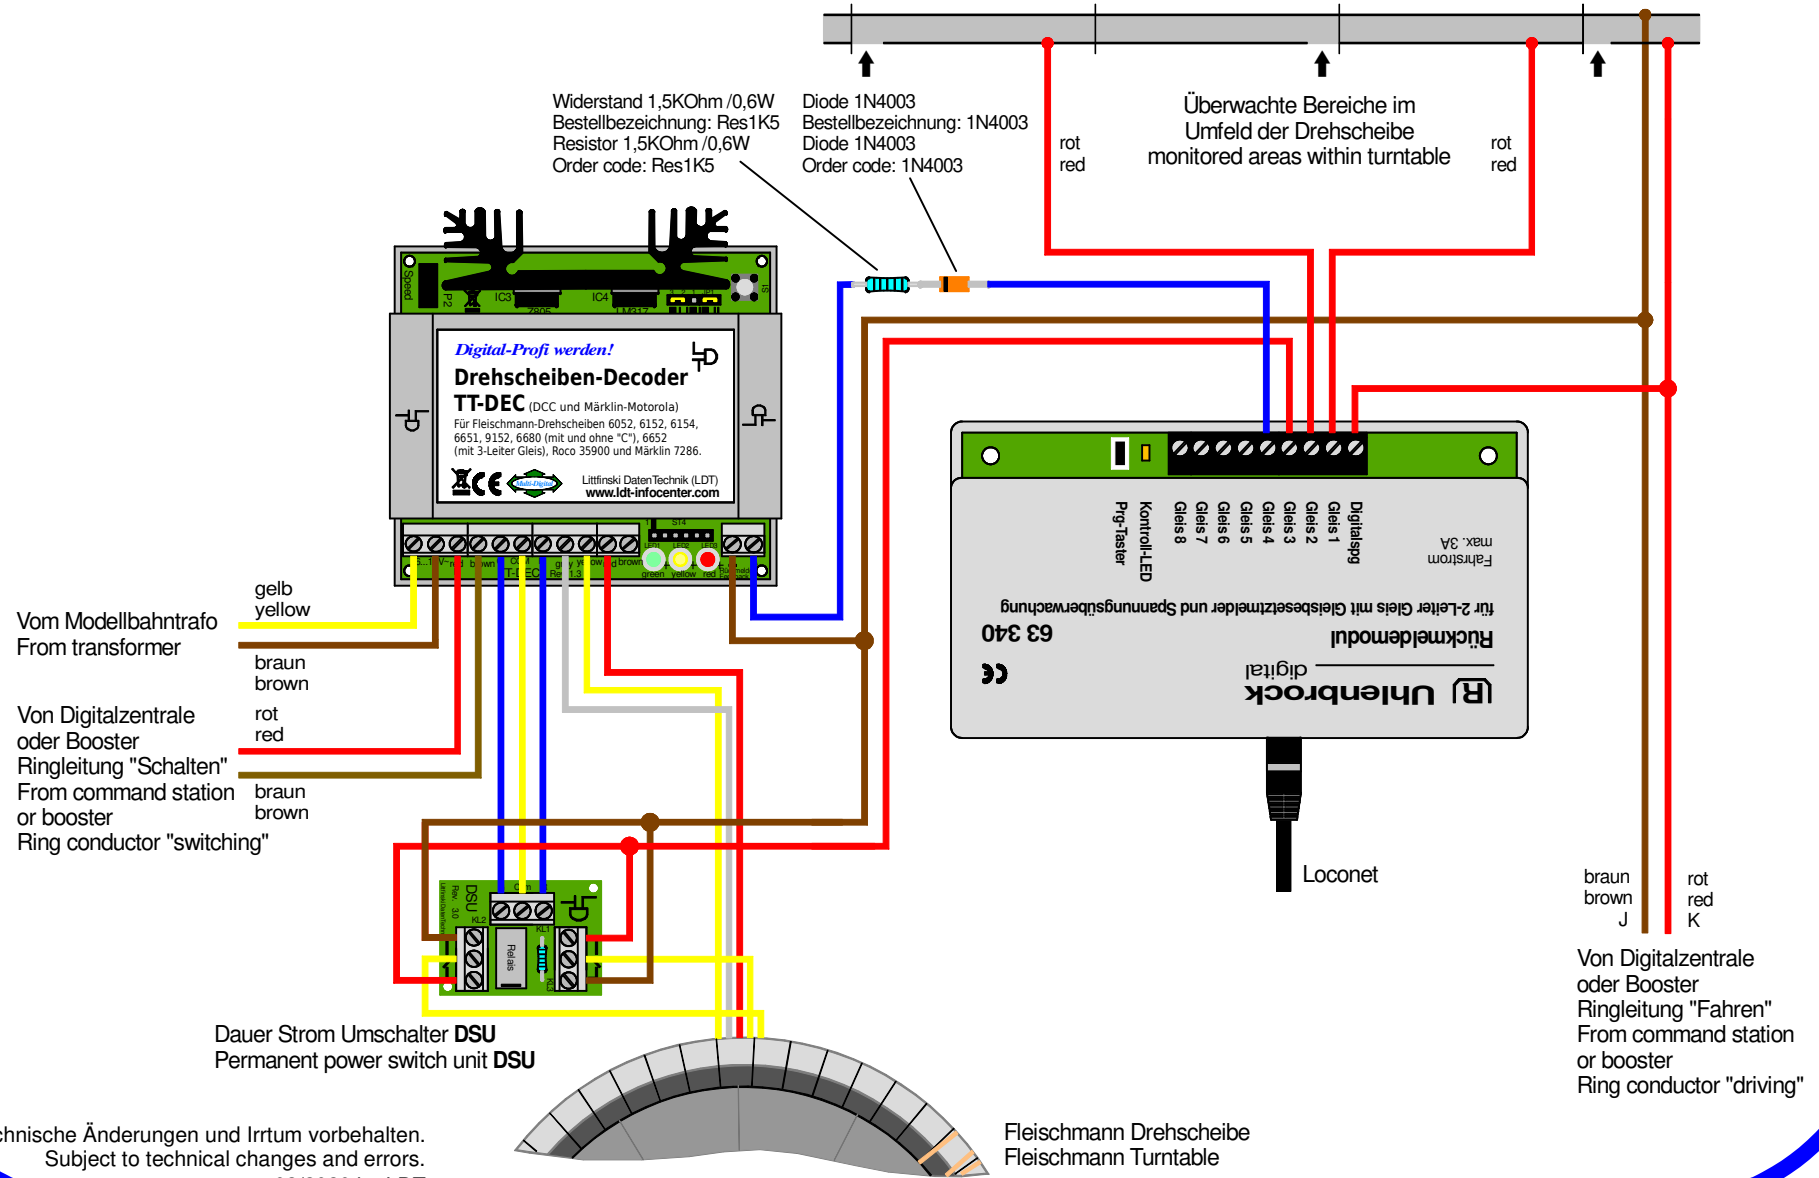

TT-DEC Rückmeldung: Position erreicht und Bühnengleis belegt mit Uhlenbrock 63340

TT-DEC Feedback report: Position received and turntable bridge track occupied by Uhlenbrock 63340

Technische Änderungen und Irrtum vorbehalten.
Subject to technical changes and errors.