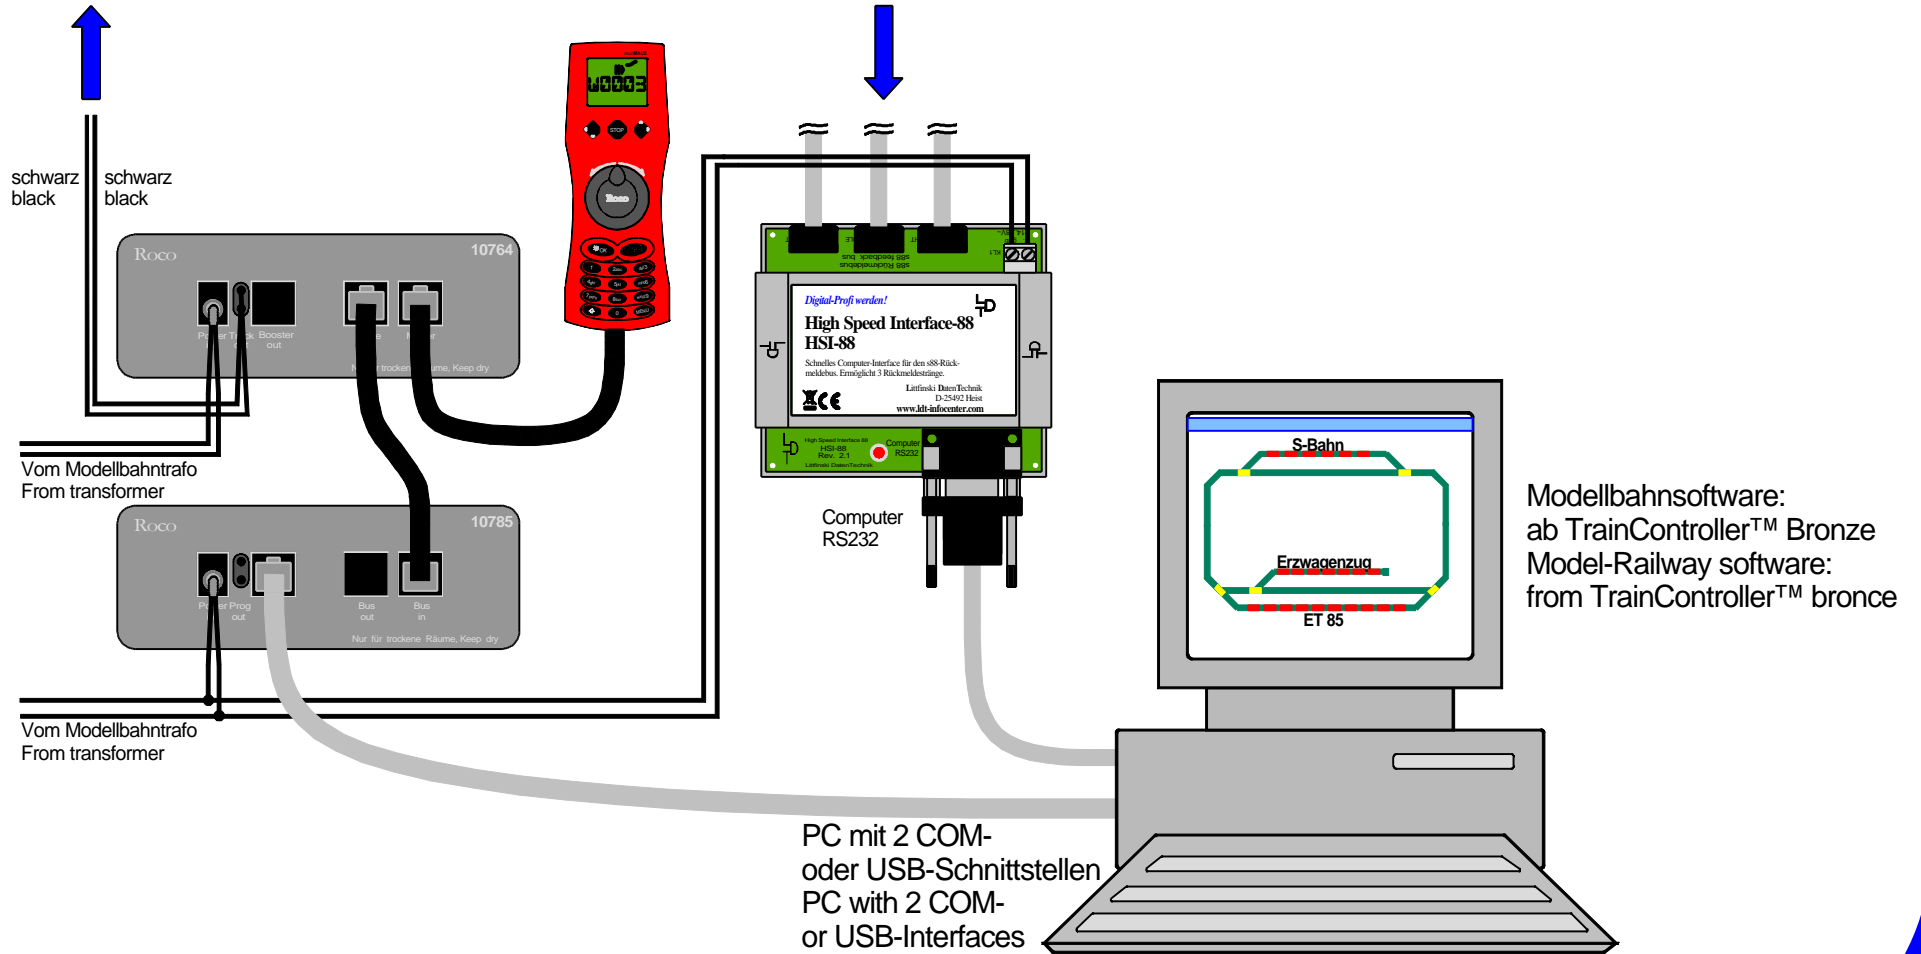

Fahren und Schalten mit Rocomotion / Rückmelden mit HSI-88

Driving and switching with Rocomotion / feedback with HSI-88

Fahren und Schalten
driving and switching

Rückmelden
feedback

Technische Änderungen und Irrtum vorbehalten.
Subject to technical changes and errors.
© 03/2011 by LDT