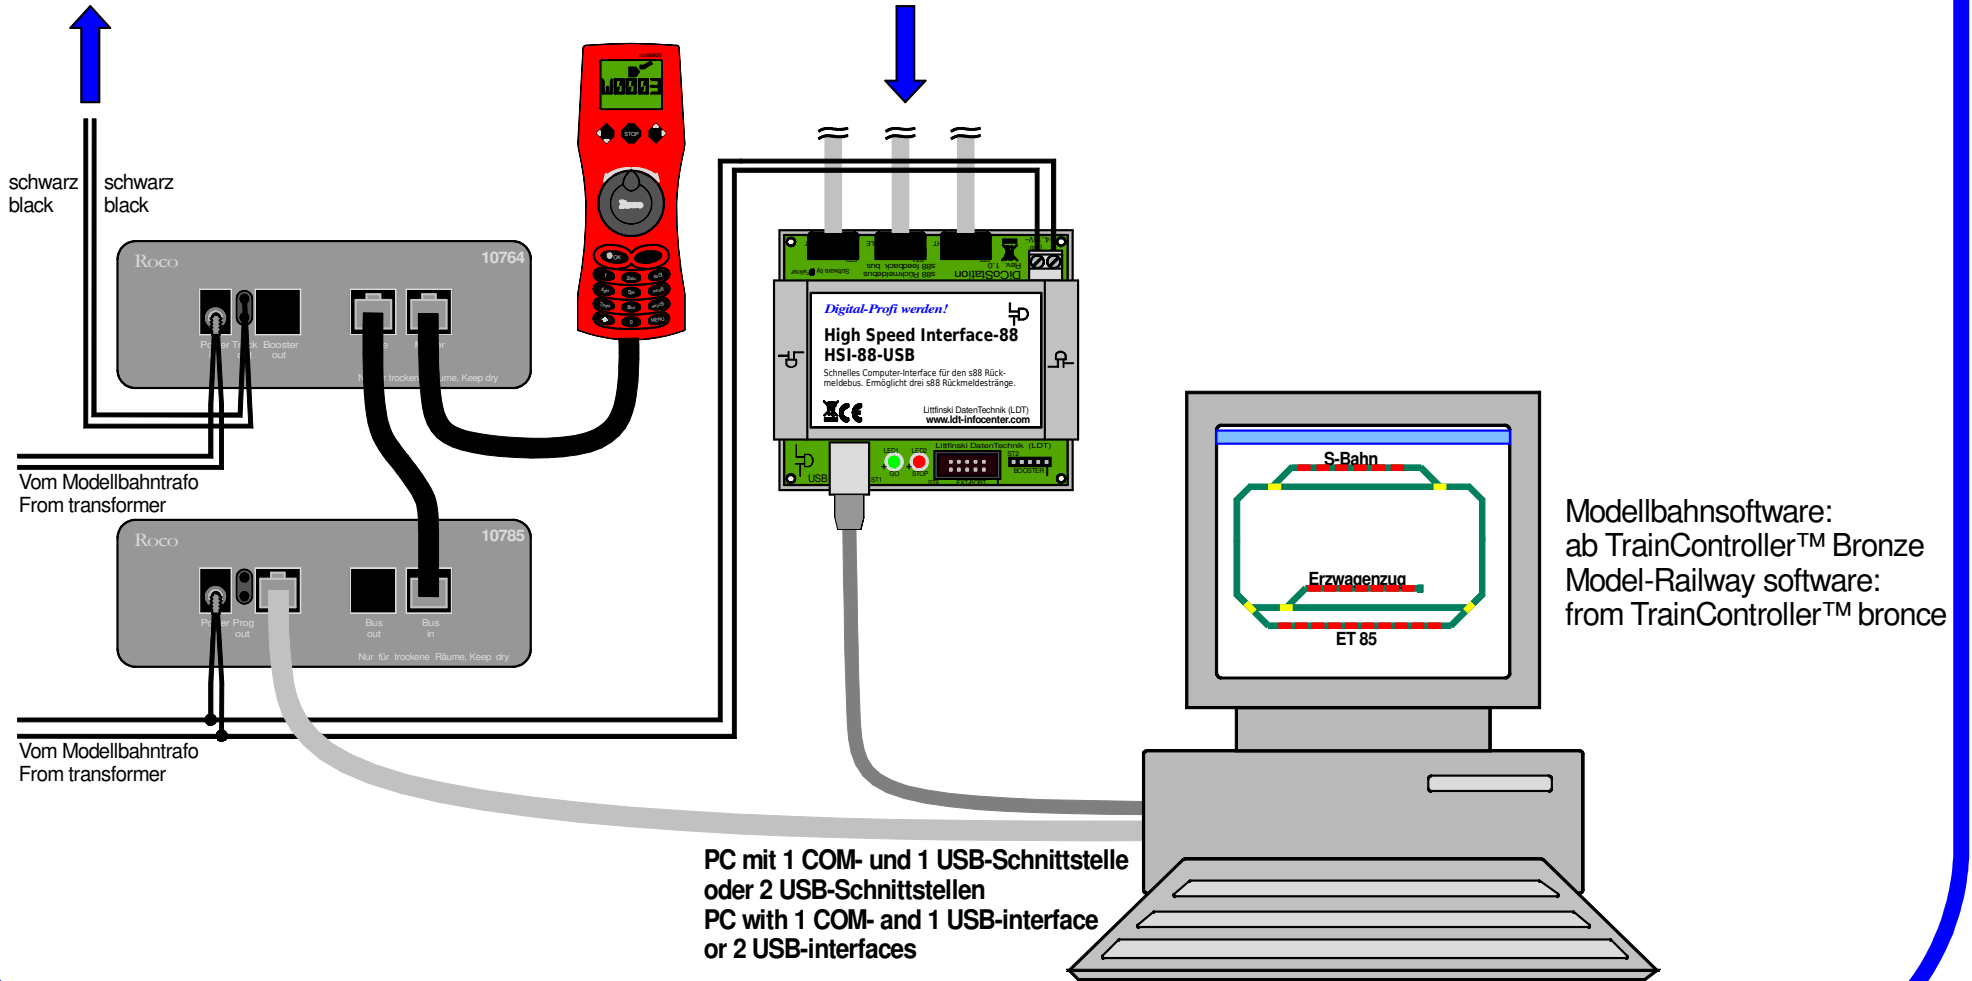

# Fahren und Schalten mit Rocomotion / Rückmelden mit HSI-88-USB

## Driving and switching with Rocomotion / feedback with HSI-88-USB

Fahren und Schalten  
driving and switching

Rückmelden  
feedback

Technische Änderungen und Irrtum vorbehalten.  
Subject to technical changes and errors.