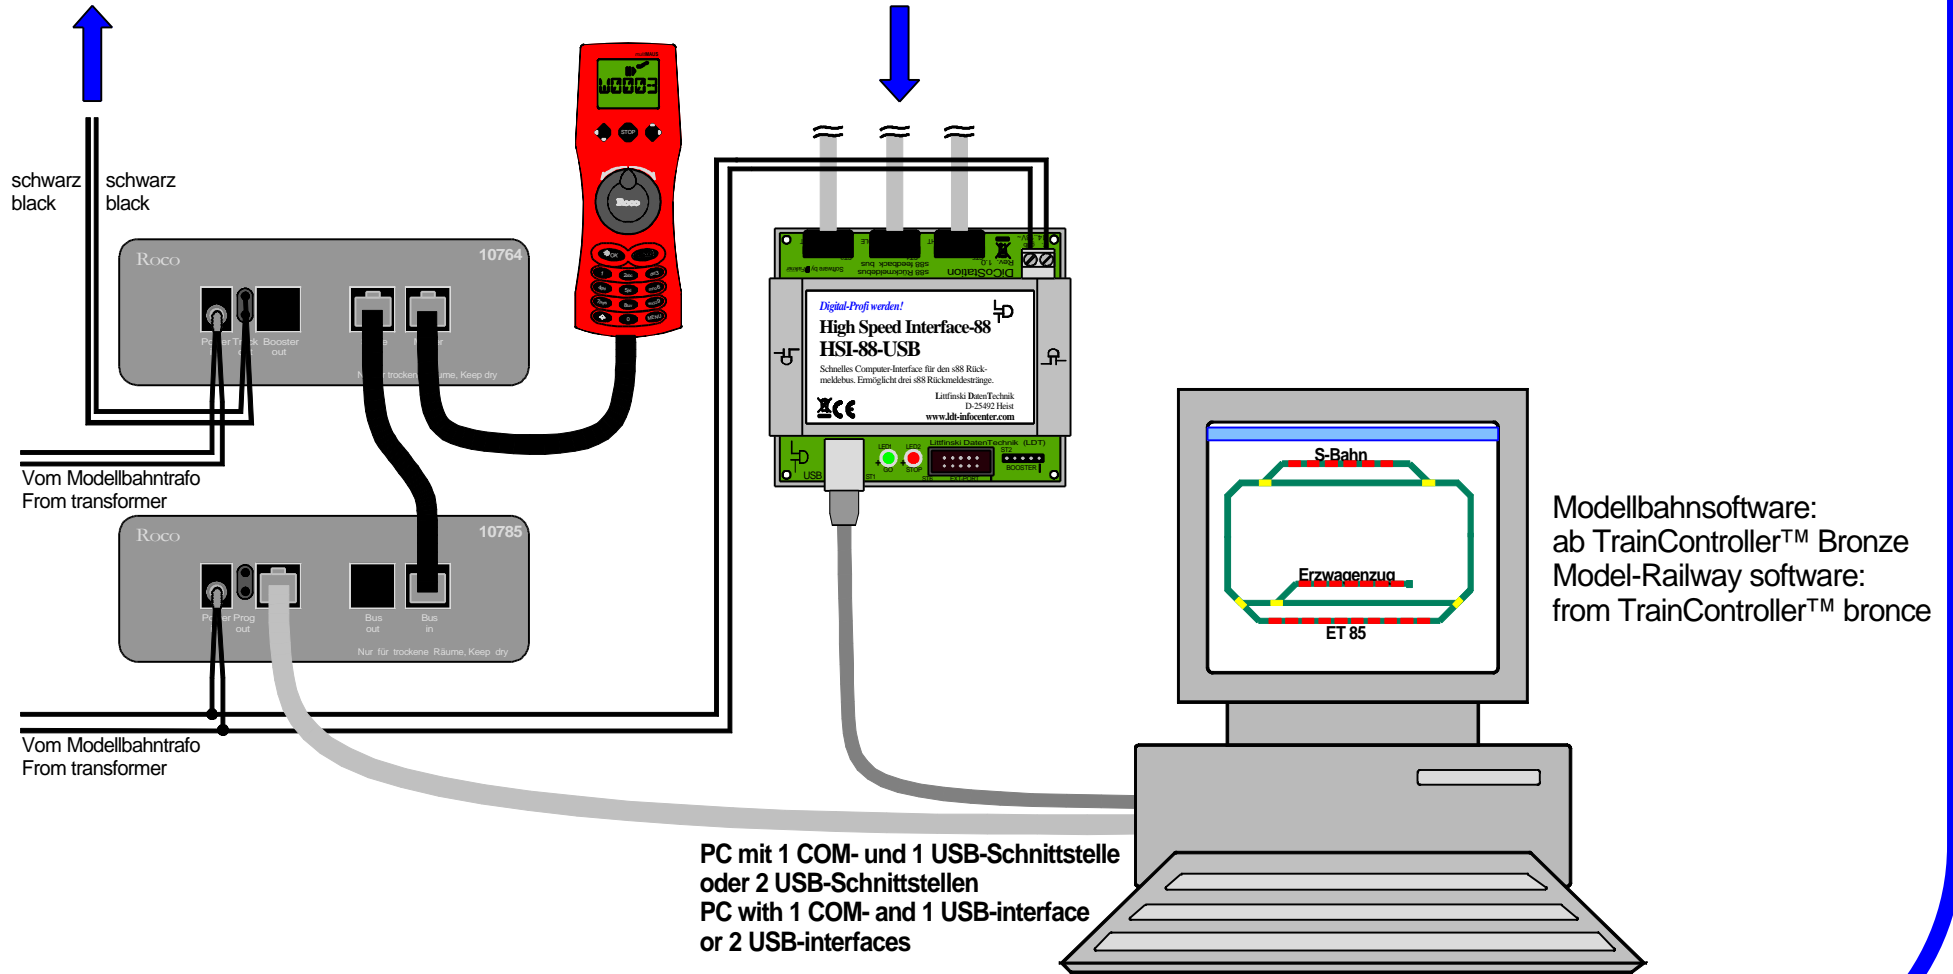

# Fahren und Schalten mit Rocomotion / Rückmelden mit HSI-88-USB

## Driving and switching with Rocomotion / feedback with HSI-88-USB

Fahren und Schalten  
driving and switching

Rückmelden  
feedback

Technische Änderungen und Irrtum vorbehalten.  
Subject to technical changes and errors.  
© 03/2011 by LDT