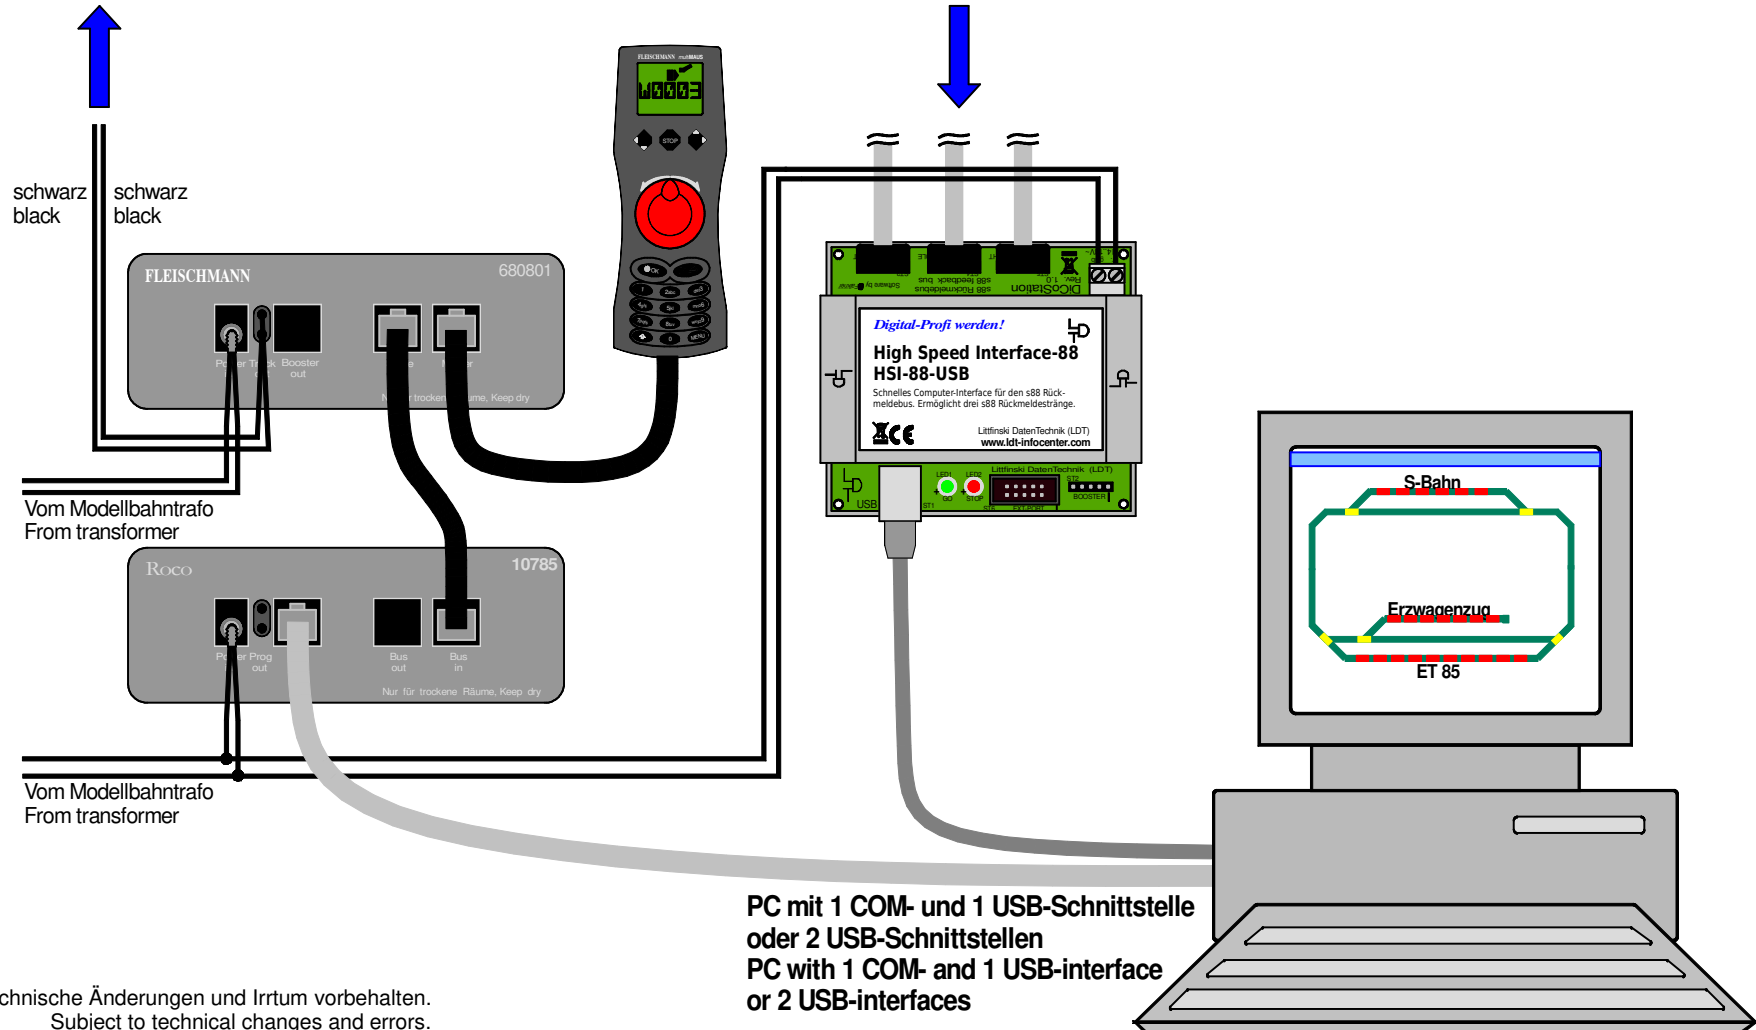

# Fahren und Schalten mit Rocomotion / Rückmelden mit HSI-88-USB

## Driving and switching with Rocomotion / feedback with HSI-88-USB

Fahren und Schalten  
driving and switching

Rückmelden  
feedback

Technische Änderungen und Irrtum vorbehalten.  
Subject to technical changes and errors.  
© 05/2020 by LDT