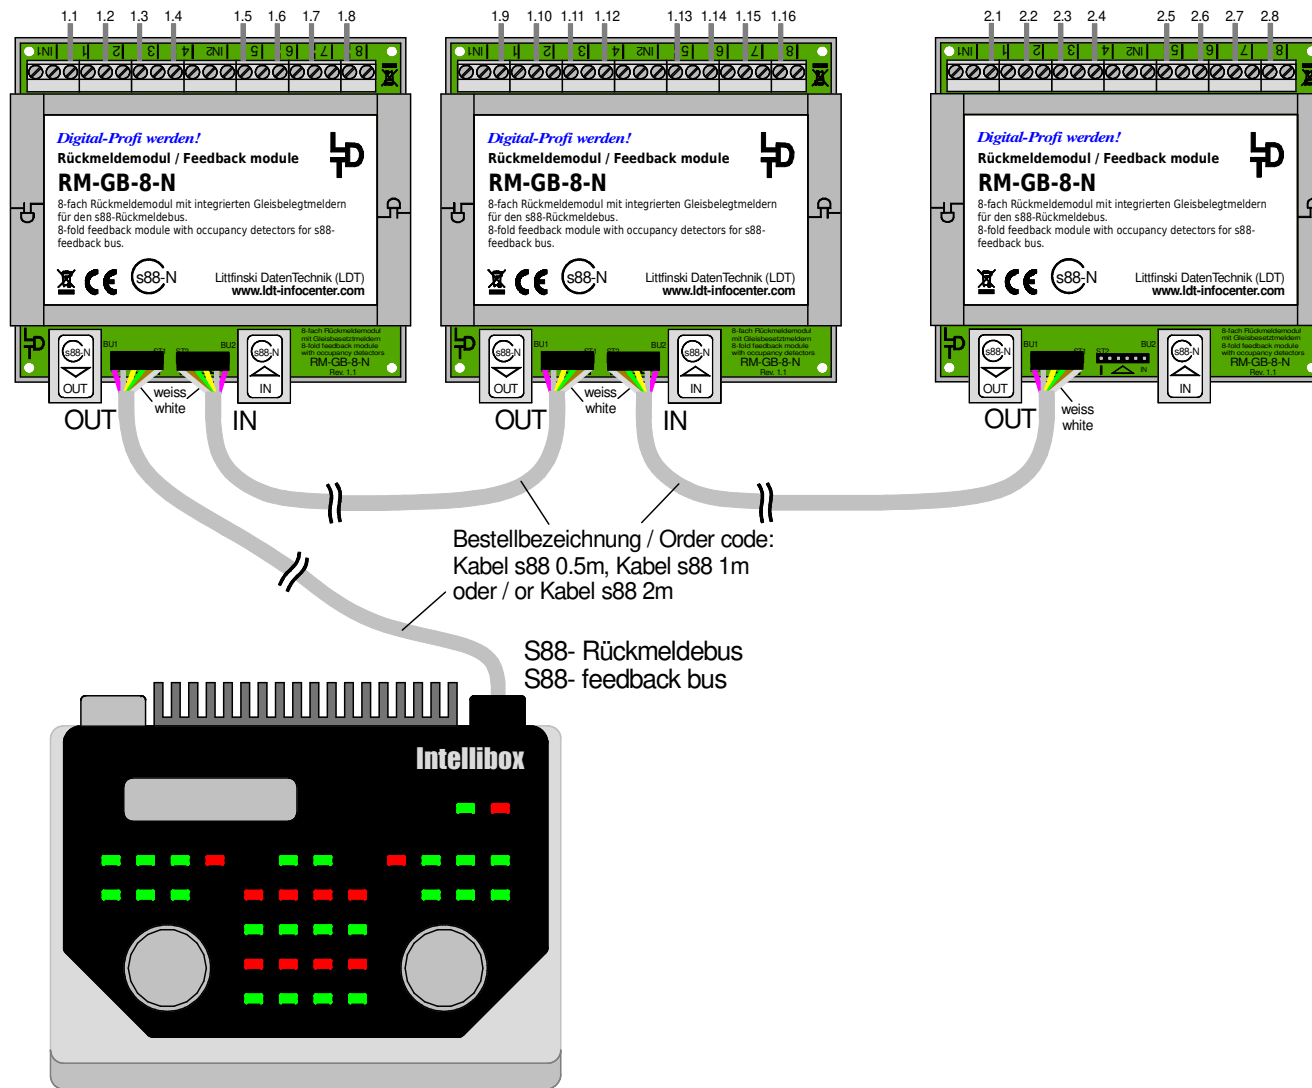

Nummerierung der Rückmeldeeingänge (RM-GB-8-N) / s88-Standardkabel

Numbering the feedback registrations (RM-GB-8-N) / s88 standard cable

Technische Änderungen und Irrtum vorbehalten.
 Subject to technical changes and errors.