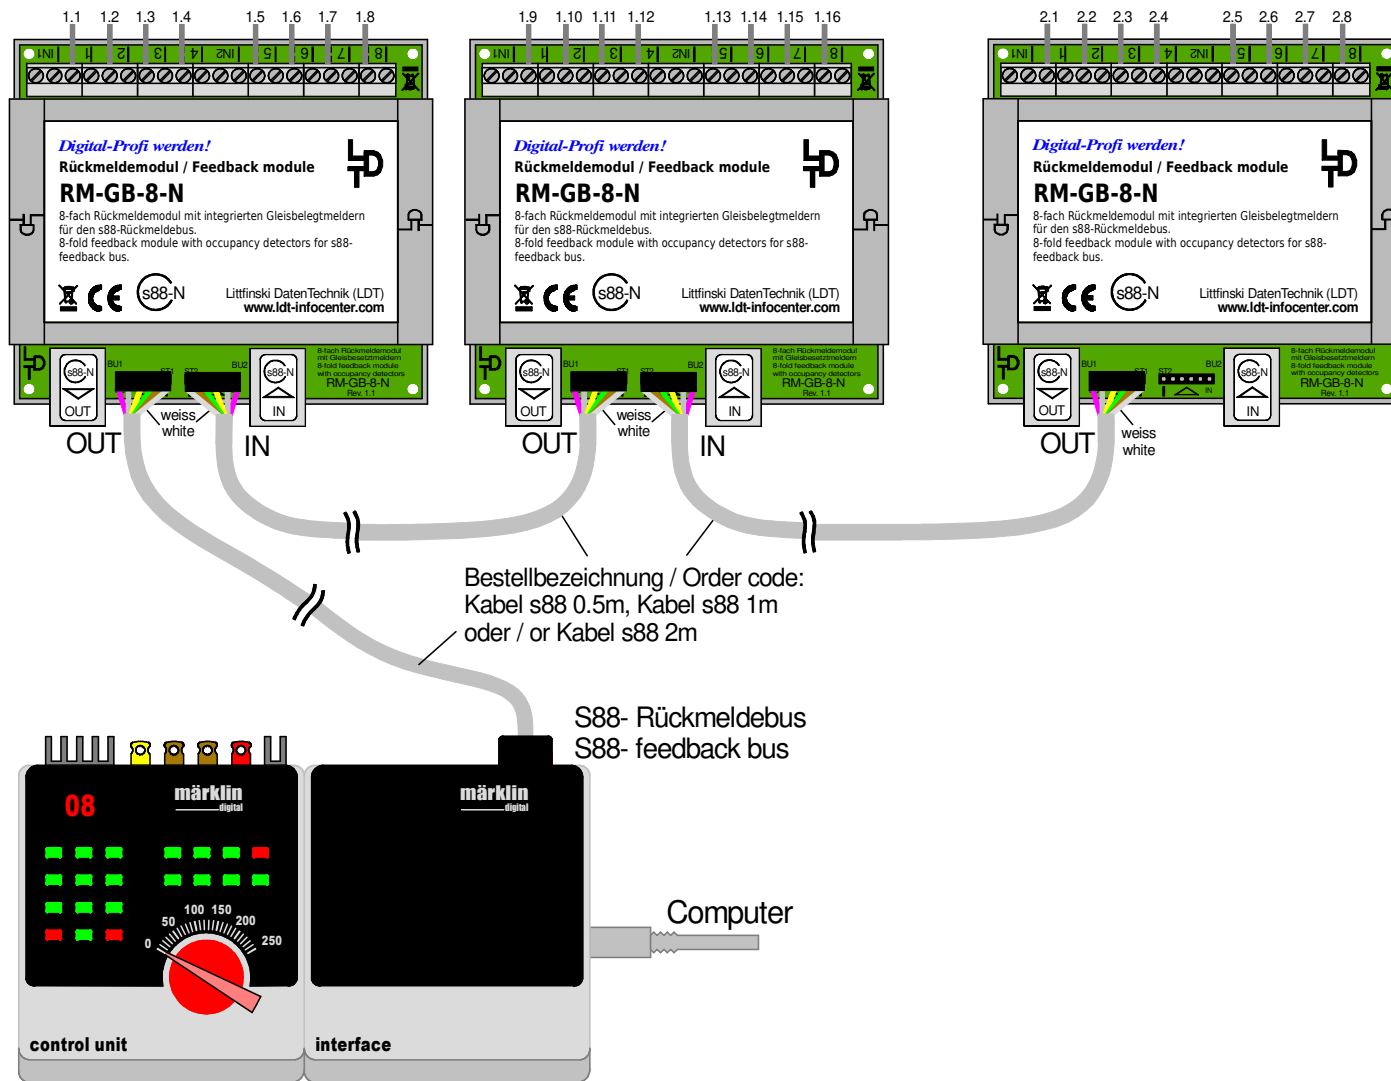

Nummerierung der Rückmeldeeingänge (RM-GB-8-N) / s88-Standardkabel

Numbering the feedback registrations (RM-GB-8-N) / s88 standard cable

Technische Änderungen und Irrtum vorbehalten.
Subject to technical changes and errors.
© 04/2020 by LDT