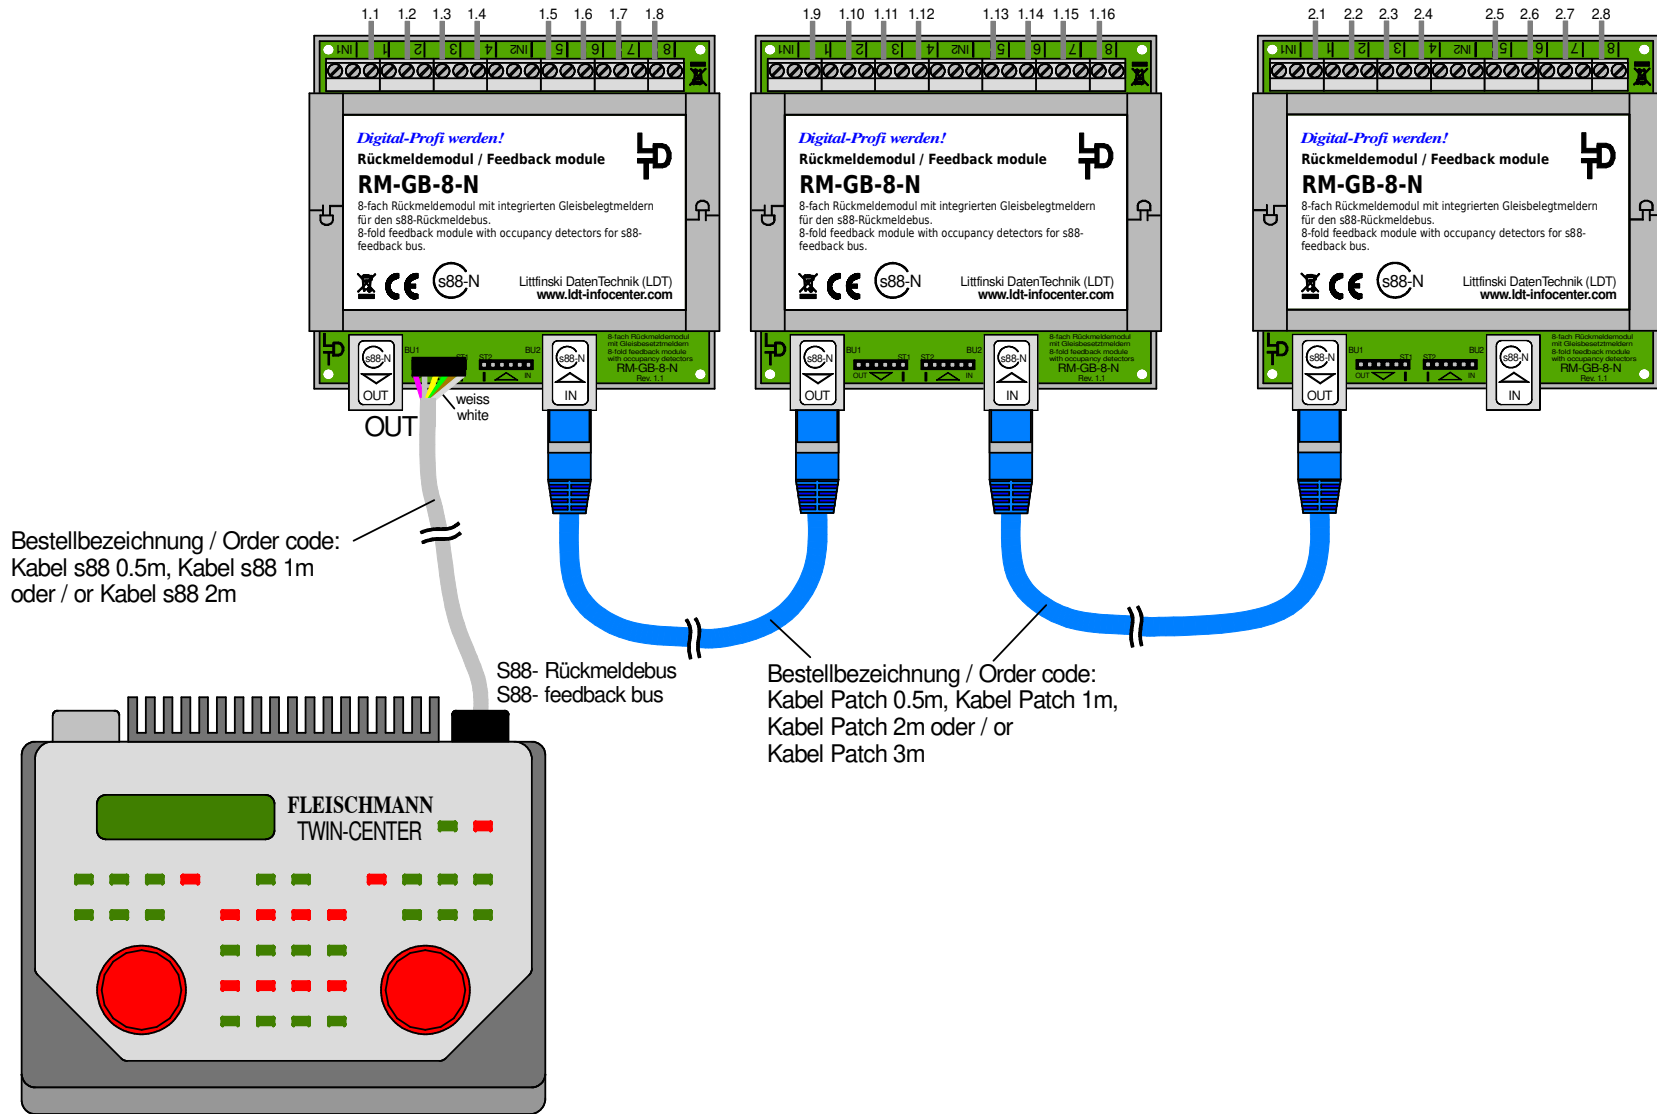

# Nummerierung der Rückmeldeeingänge (RM-GB-8-N) / Patch-Kabel nach s88-N

## Numbering the feedback registrations (RM-GB-8-N) / patch-cable to s88-N

Technische Änderungen und Irrtum vorbehalten.  
 Subject to technical changes and errors.

© 04/2020 by LDT