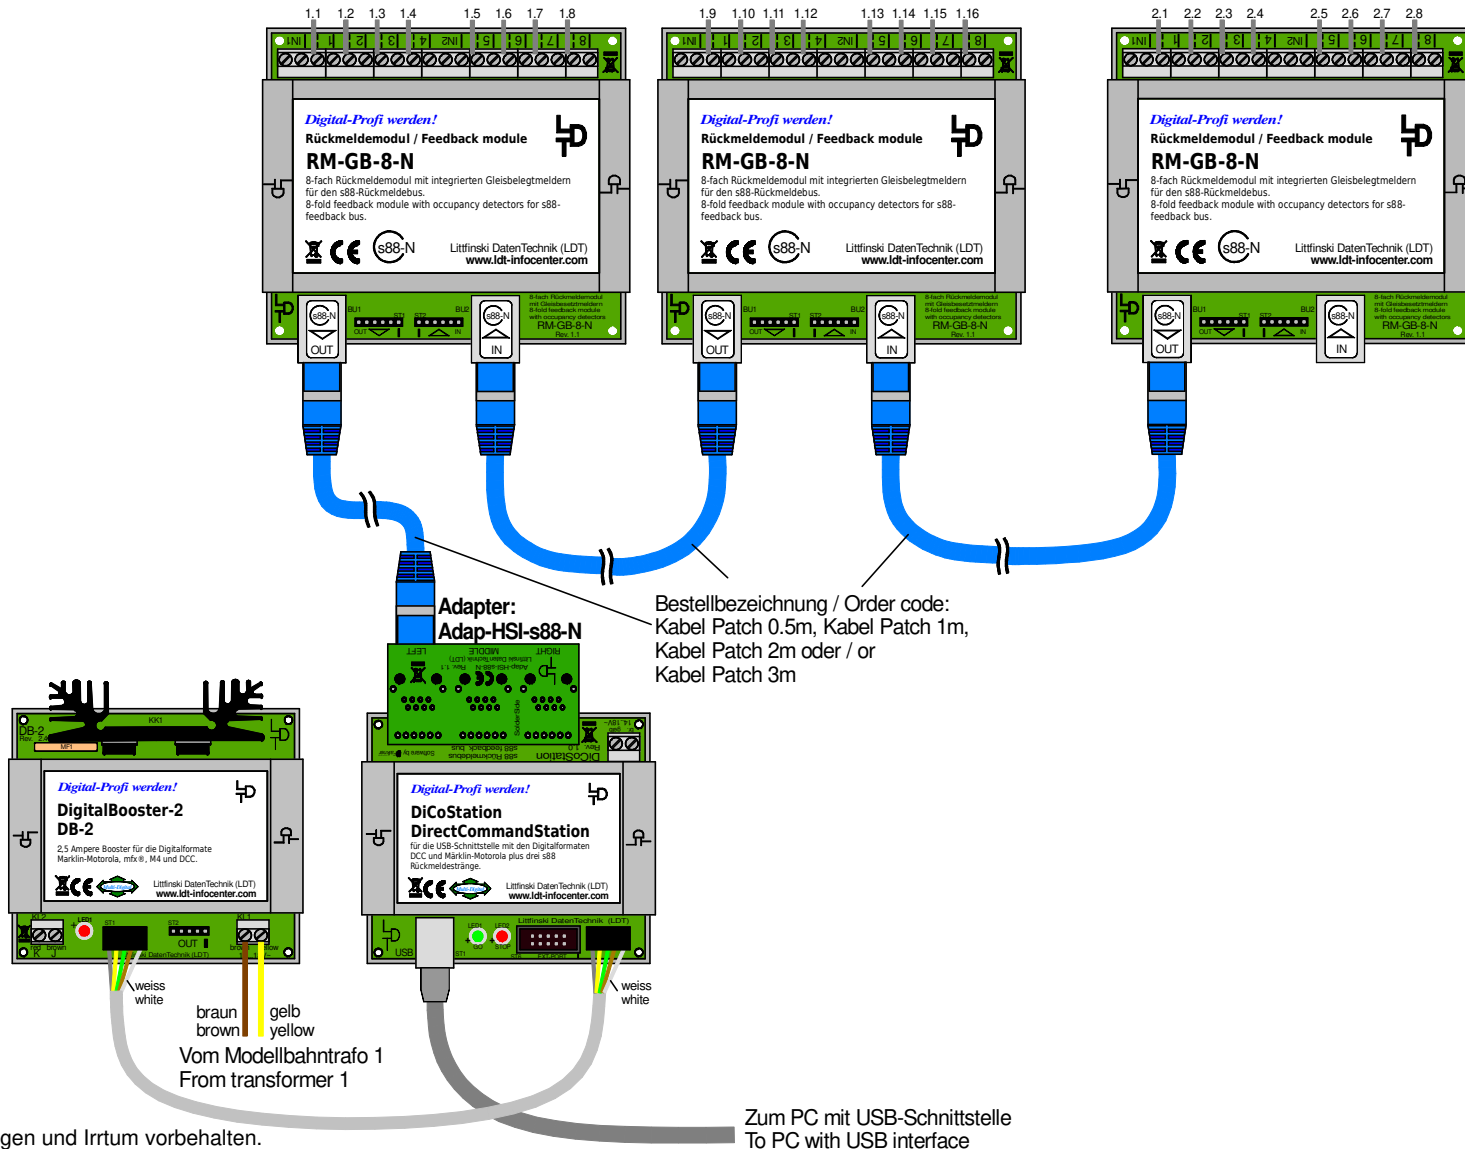

# Nummerierung der Rückmeldeeingänge (RM-GB-8-N) / Patch-Kabel nach s88-N

## Numbering the feedback registrations (RM-GB-8-N) / patch-cable to s88-N

Technische Änderungen und Irrtum vorbehalten.  
 Subject to technical changes and errors.

© 05/2020 by LDT