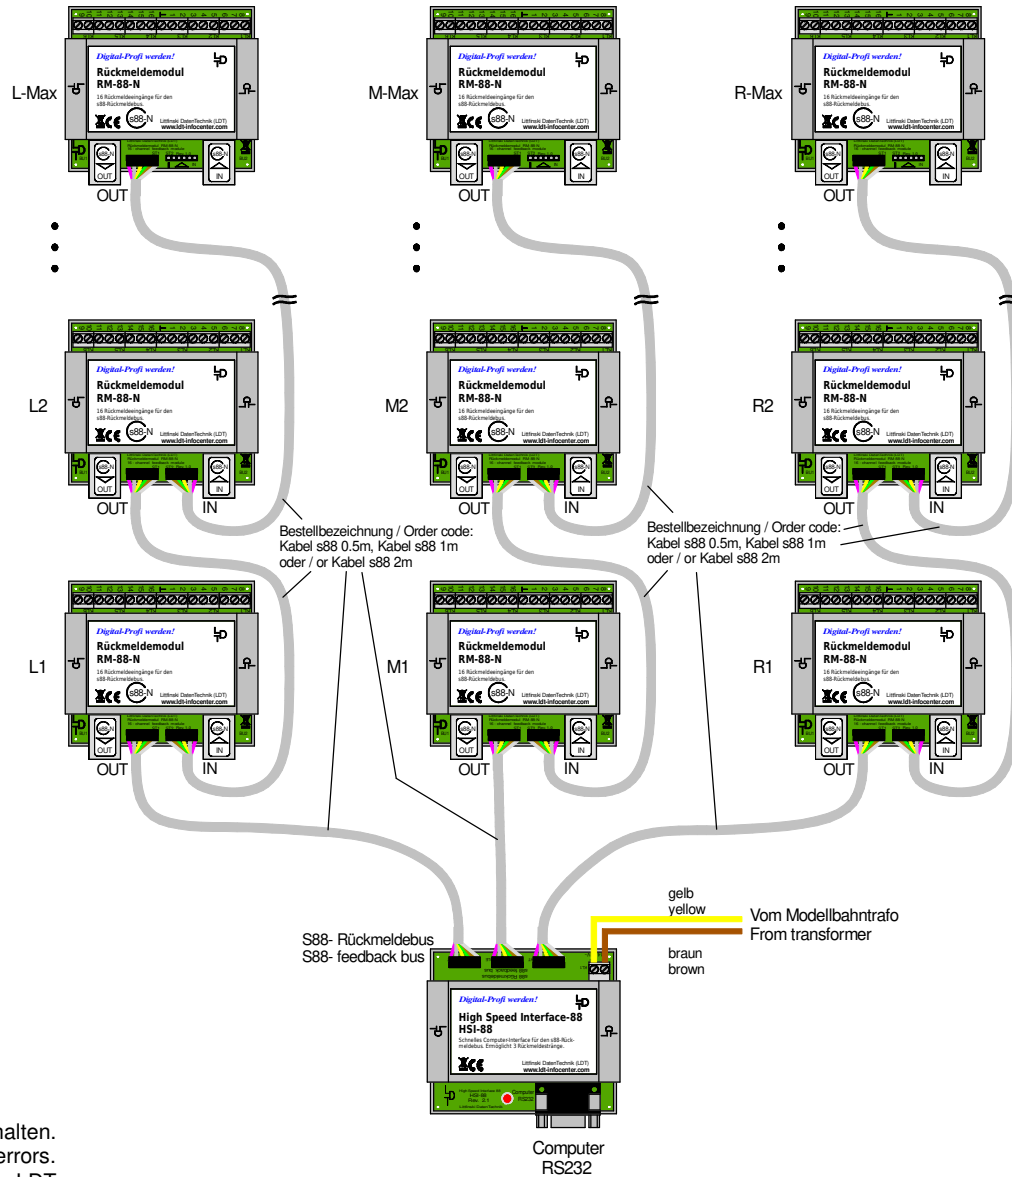

# HSI-88: Nummerierung der Rückmeldemodule (RM-88-N) / s88-Standardkabel

## HSI-88: Numbering the feedback modules (RM-88-N) / s88-standard cable

Technische Änderungen und Irrtum vorbehalten.  
Subject to technical changes and errors.  
© 05/2020 by LDT