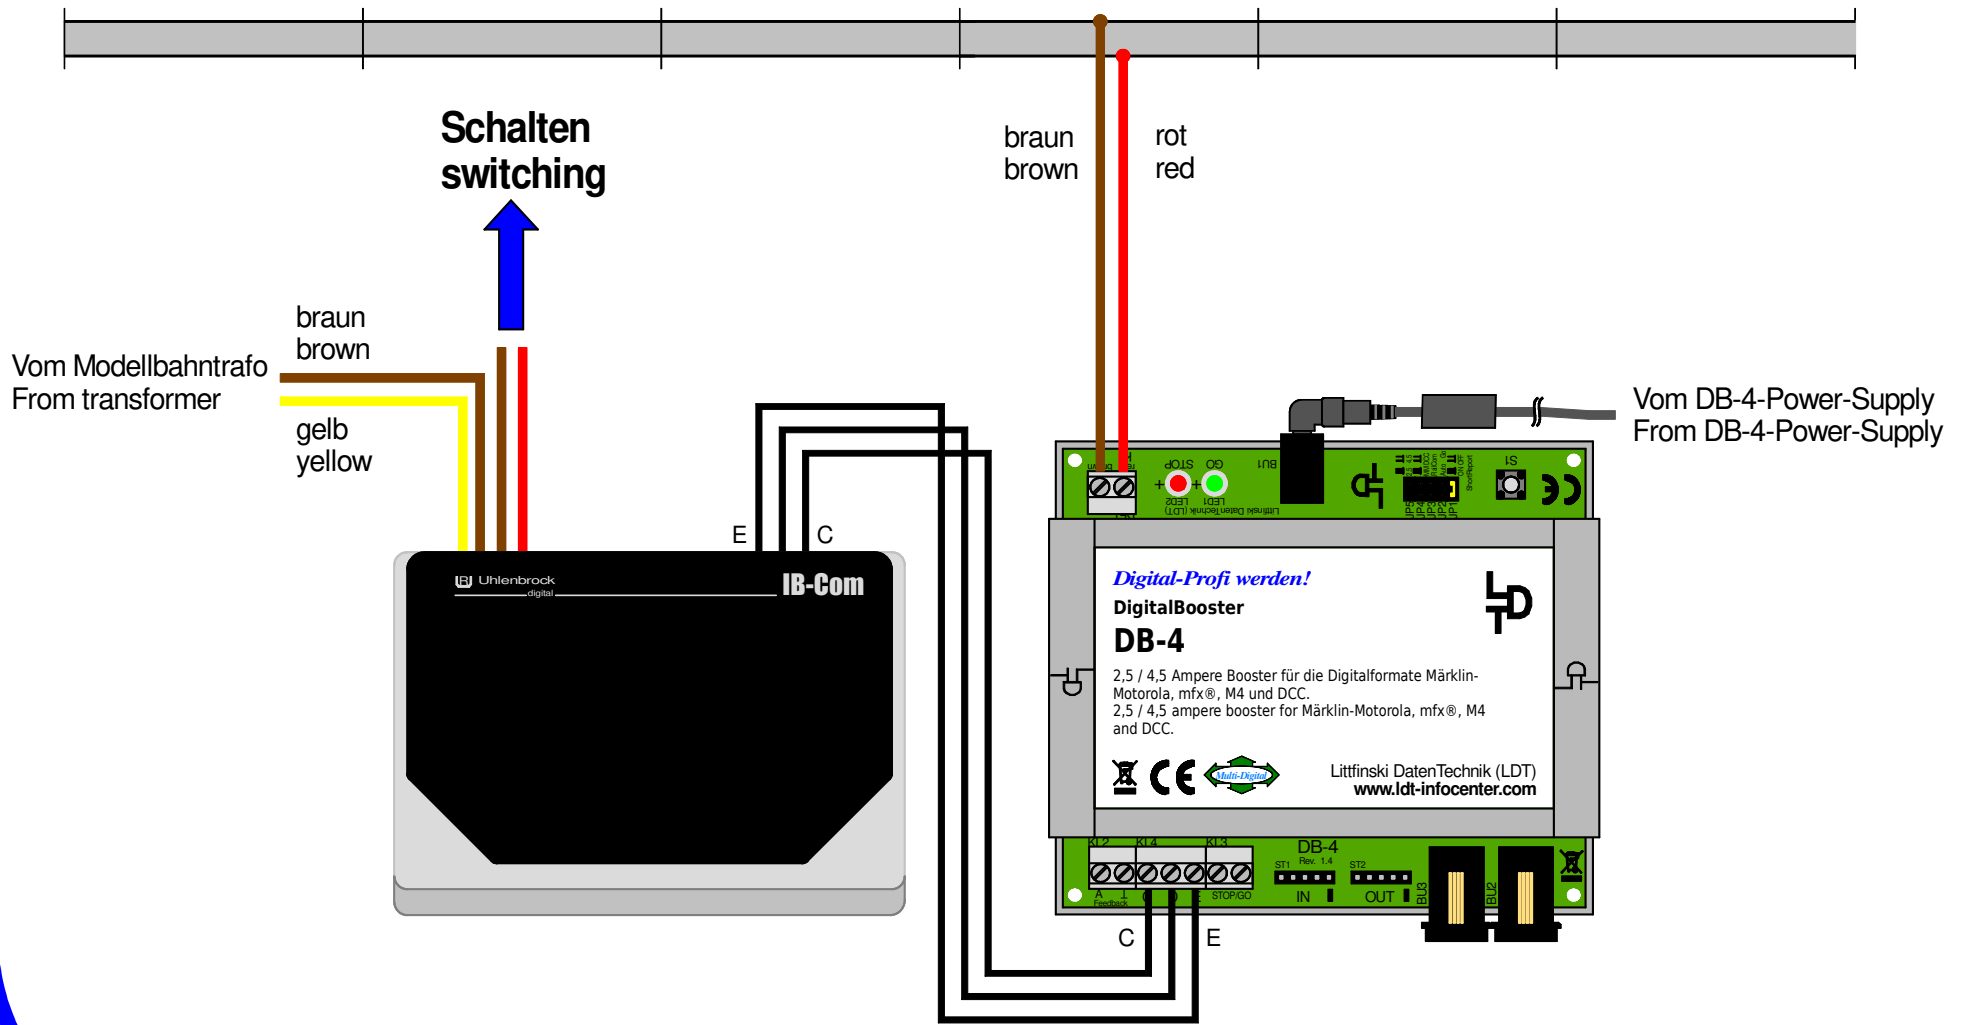

IB-COM (2-Leiter Gleis): DigitalBooster DB-4 über CDE-Boosterbus anschließen
IB-COM (2-rail conductor): Connecting the DigitalBooster DB-4 via CDE-booster bus

Technische Änderungen und Irrtum vorbehalten.
 Subject to technical changes and errors.
 © 06/2020 by LDT