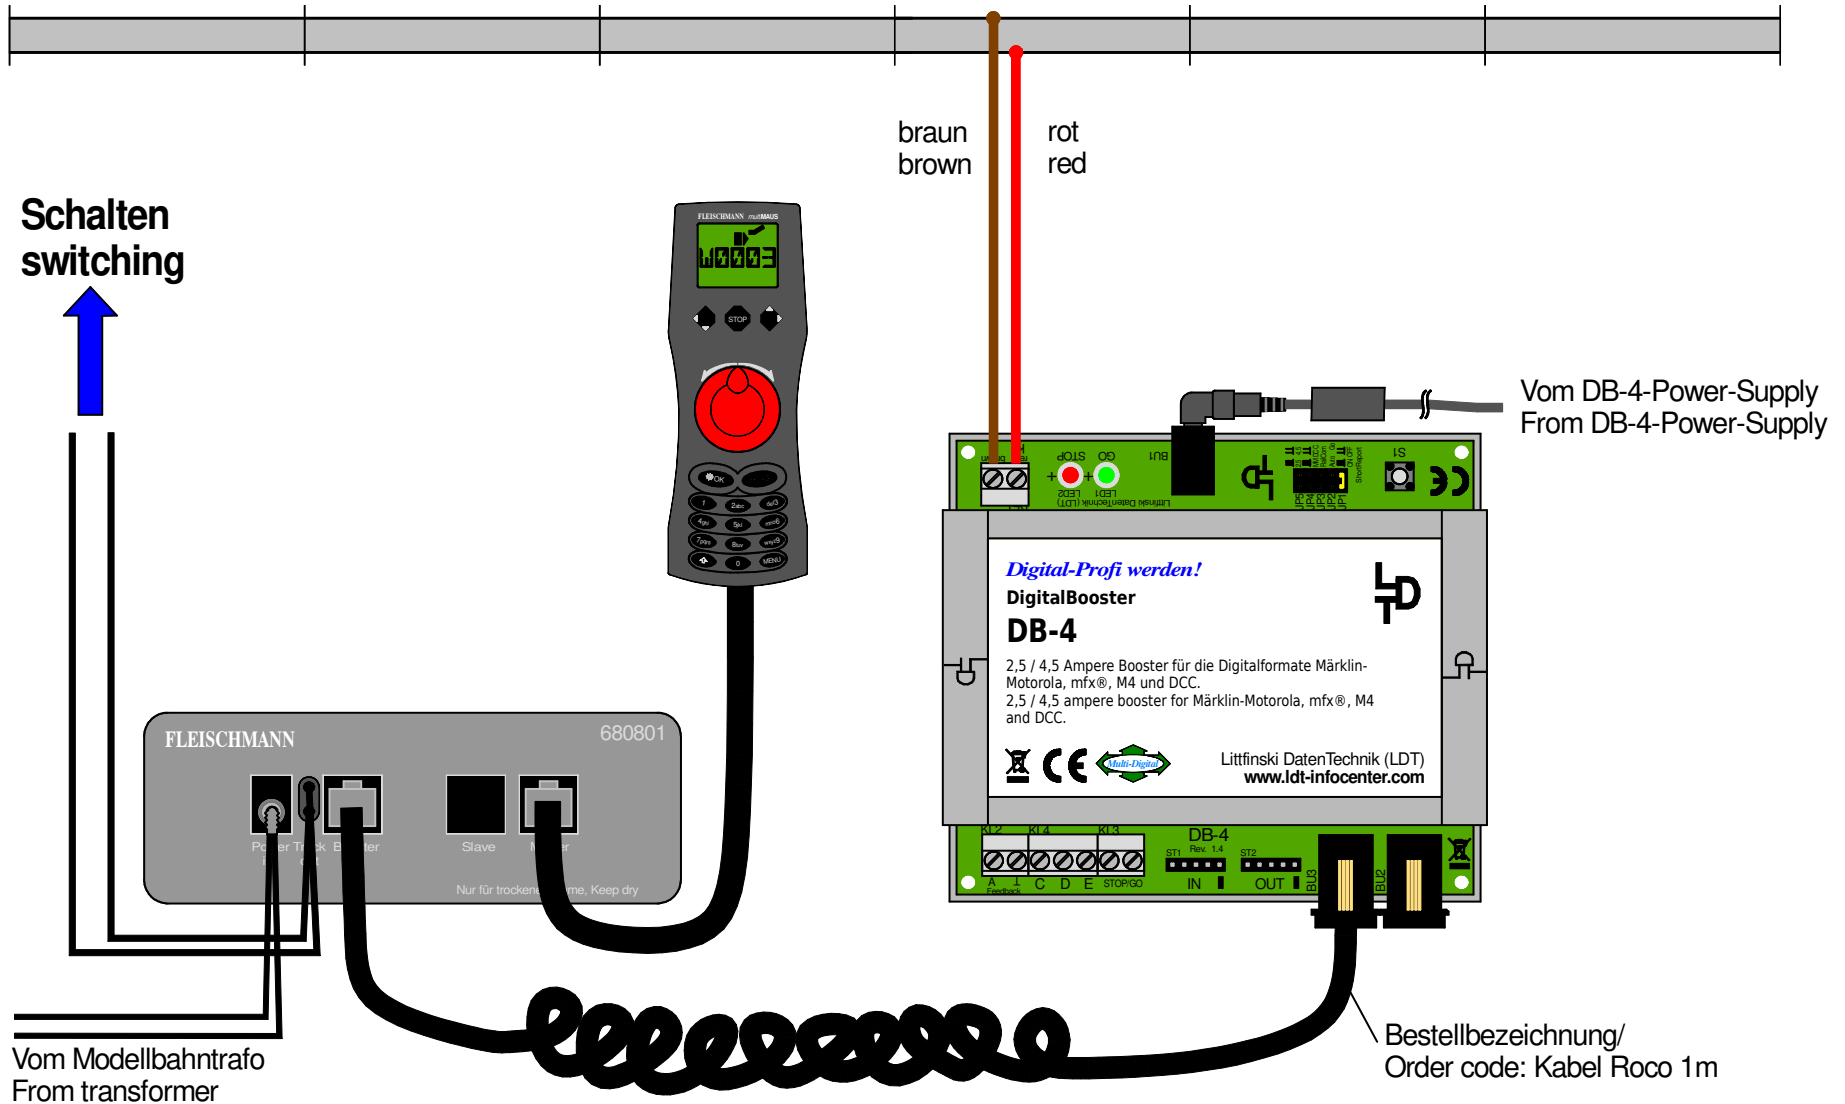

Fleischmann Digitalzentrale 680801 (2-Leiter Gleis): DigitalBooster DB-4 über Roco-Boosterbus anschließen
Fleischmann command station 680801 (2-rail conductor): Connecting the DigitalBooster DB-4 via Roco-booster bus