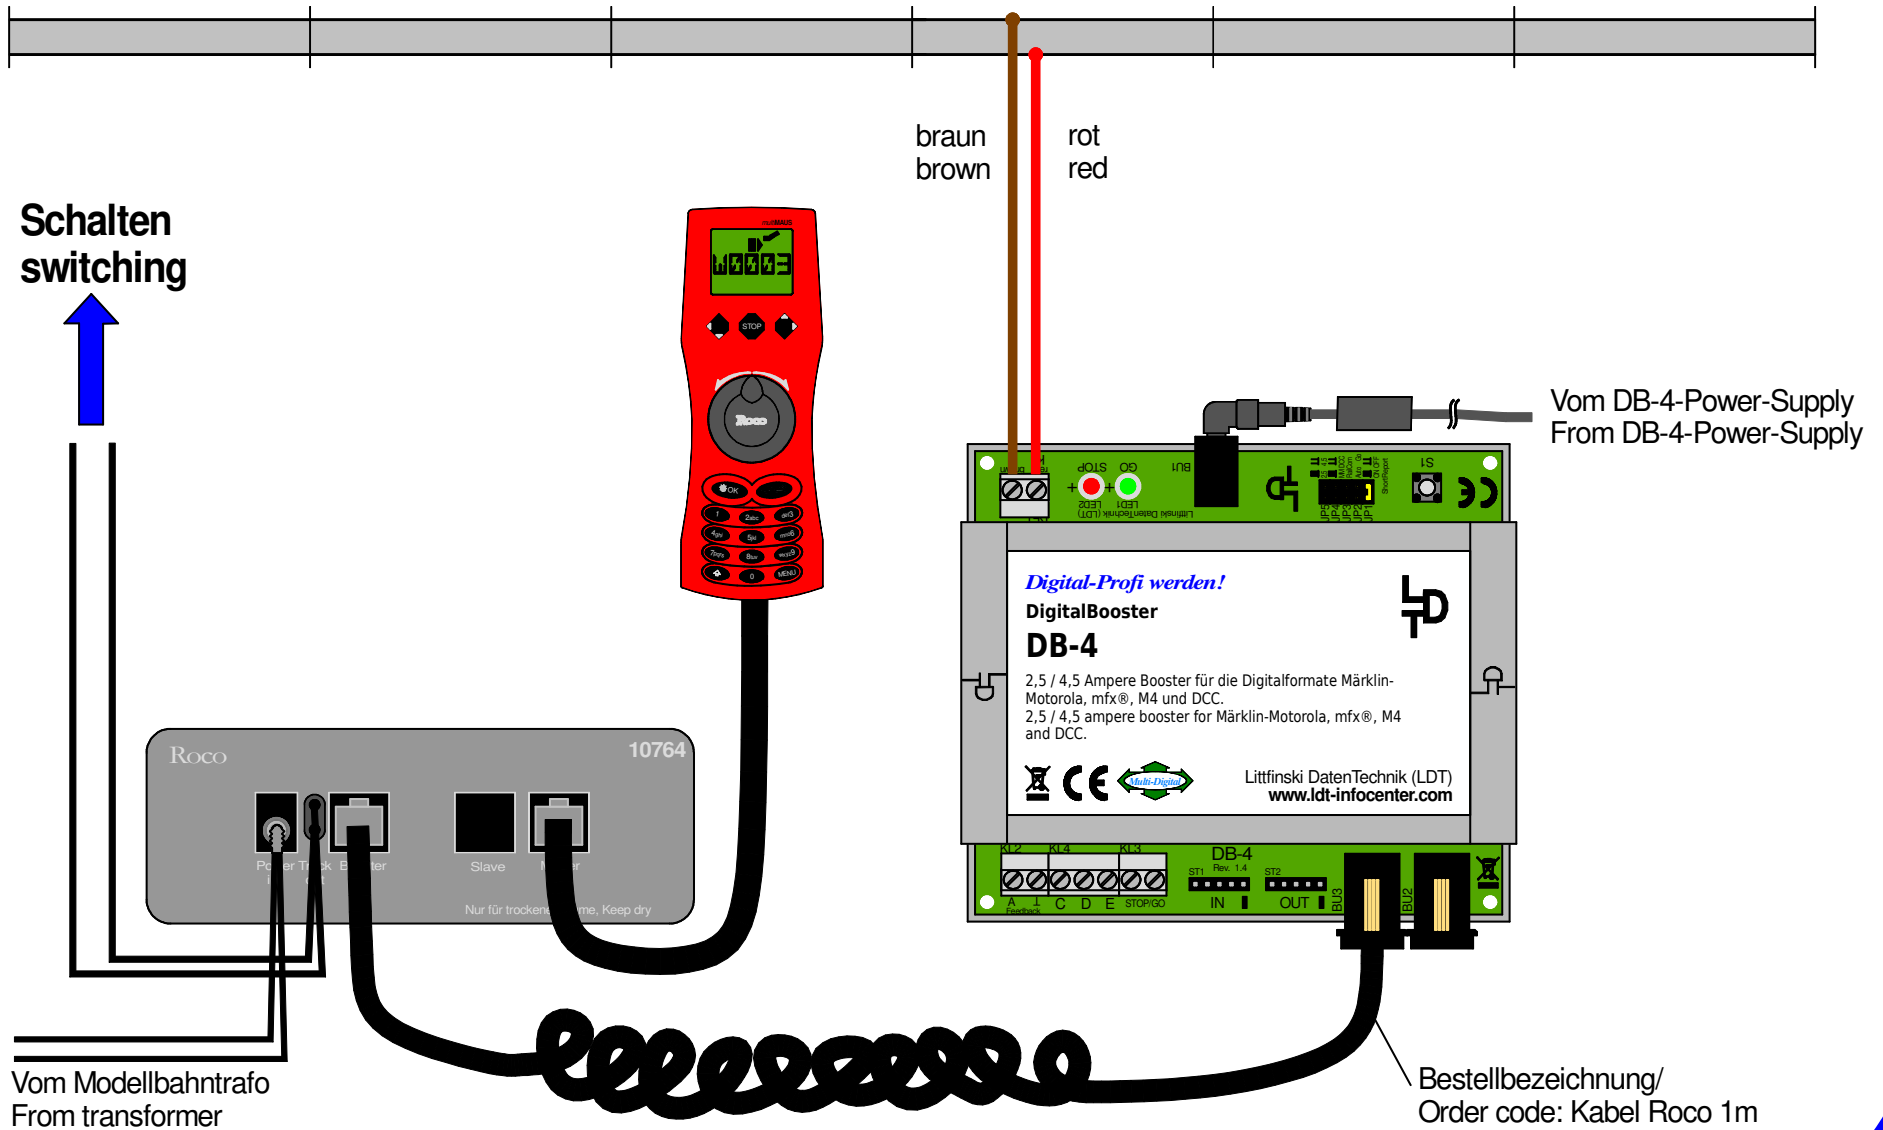

**Roco Digitalzentralen 10761 / 10764 (2-Leiter Gleis): DigitalBooster DB-4 über Roco-Boosterbus anschließen**  
**Roco command station 10761 / 10764 (2-rail conductor): Connecting the DigitalBooster DB-4 via Roco-booster bus**