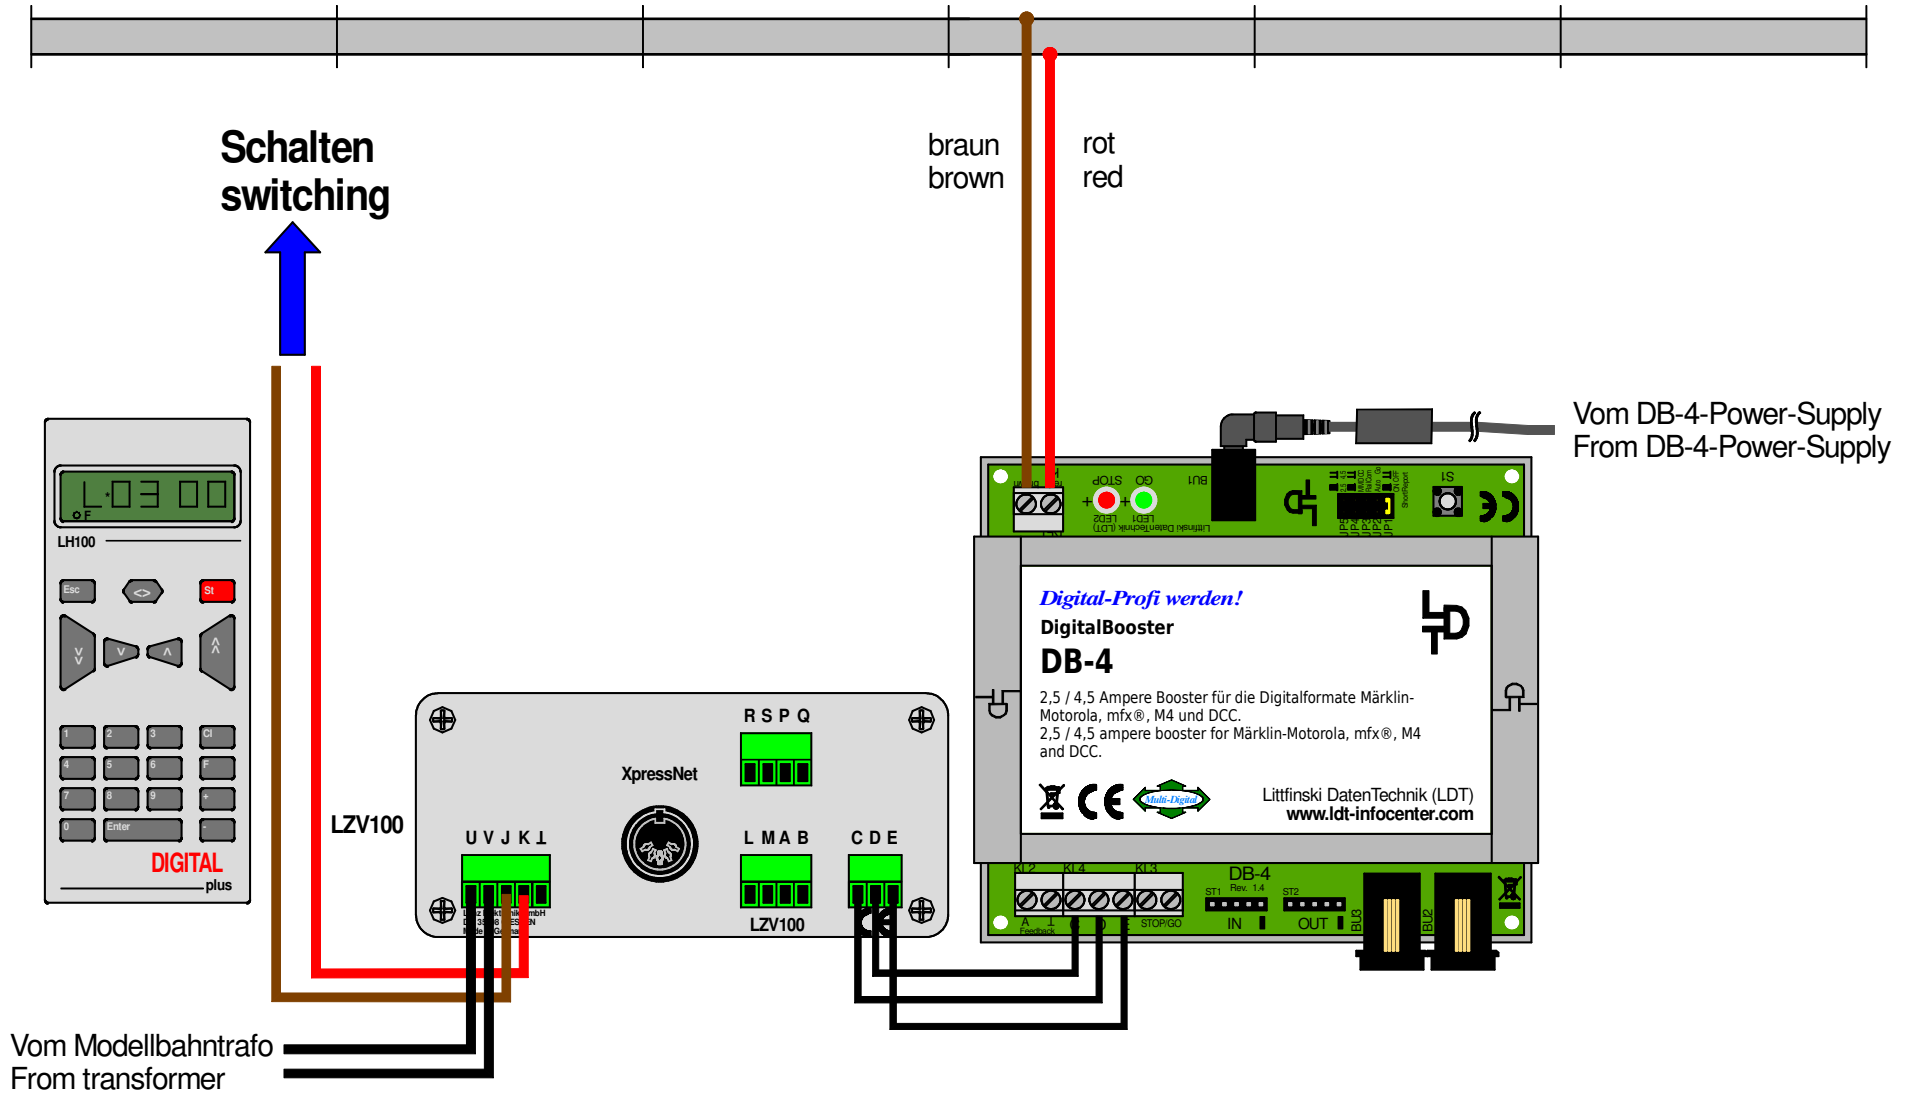

**Lenz Digitalzentrale (2-Leiter Gleis): DigitalBooster DB-4 über CDE-Boosterbus anschließen**  
**Lenz command station (2-rail conductor): Connecting the DigitalBooster DB-4 via CDE-booster bus**

Technische Änderungen und Irrtum vorbehalten.  
 Subject to technical changes and errors.  
 © 06/2020 by LDT