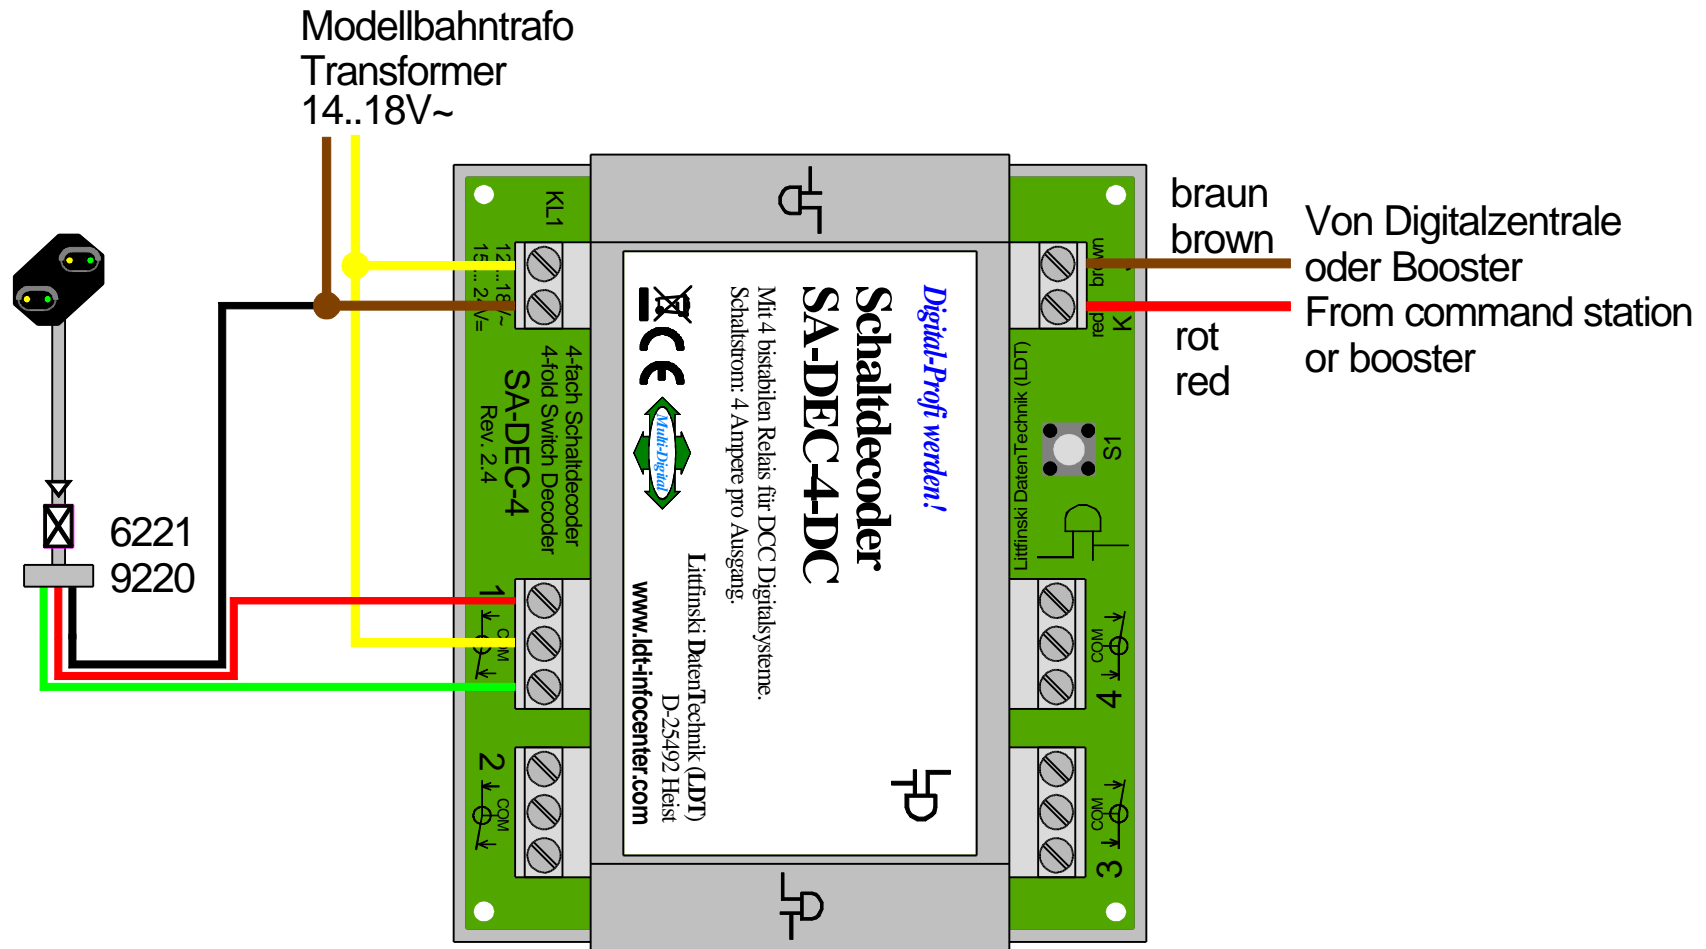

# Fleischmann Lichtsignal 6221 / 9220 digital stellen

## Digital control of Fleischmann Light Signal 6221 / 9220

Technische Änderungen und Irrtum vorbehalten.  
Subject to technical changes and errors.  
© 01/2016 by LDT