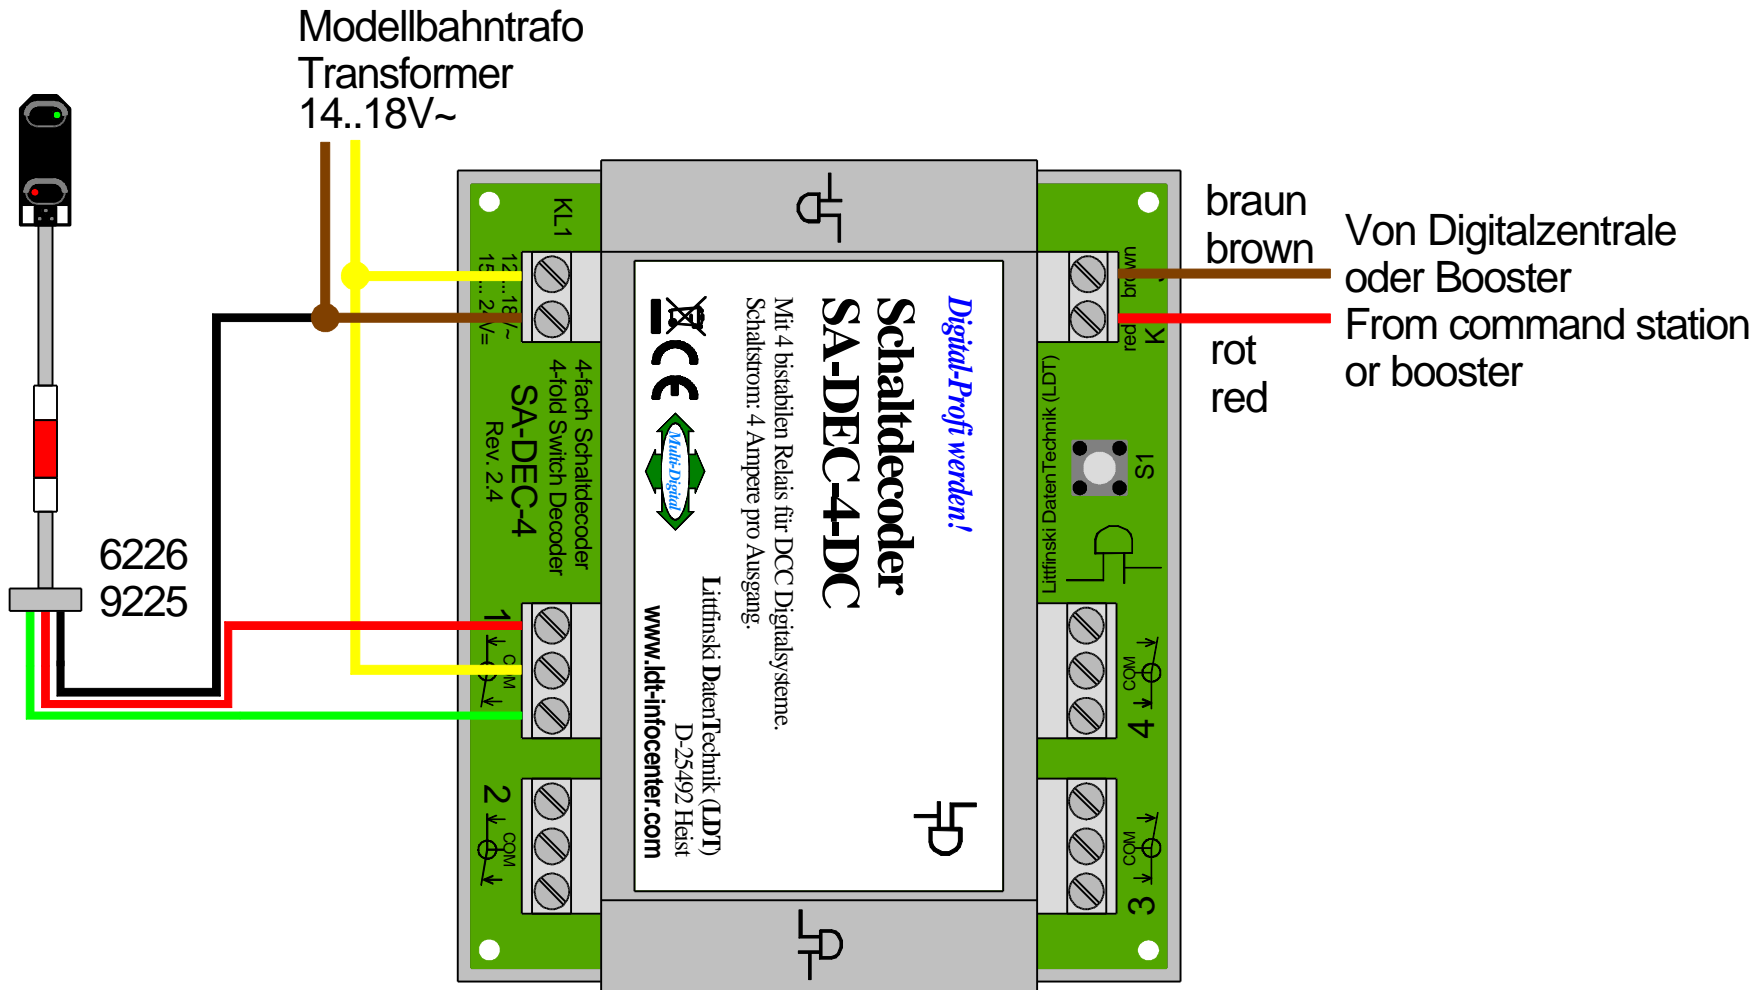

Fleischmann Lichtsignal 6226 / 9225 digital stellen

Digital control of Fleischmann Light Signal 6226 / 9225

Technische Änderungen und Irrtum vorbehalten.
Subject to technical changes and errors.
© 01/2016 by LDT