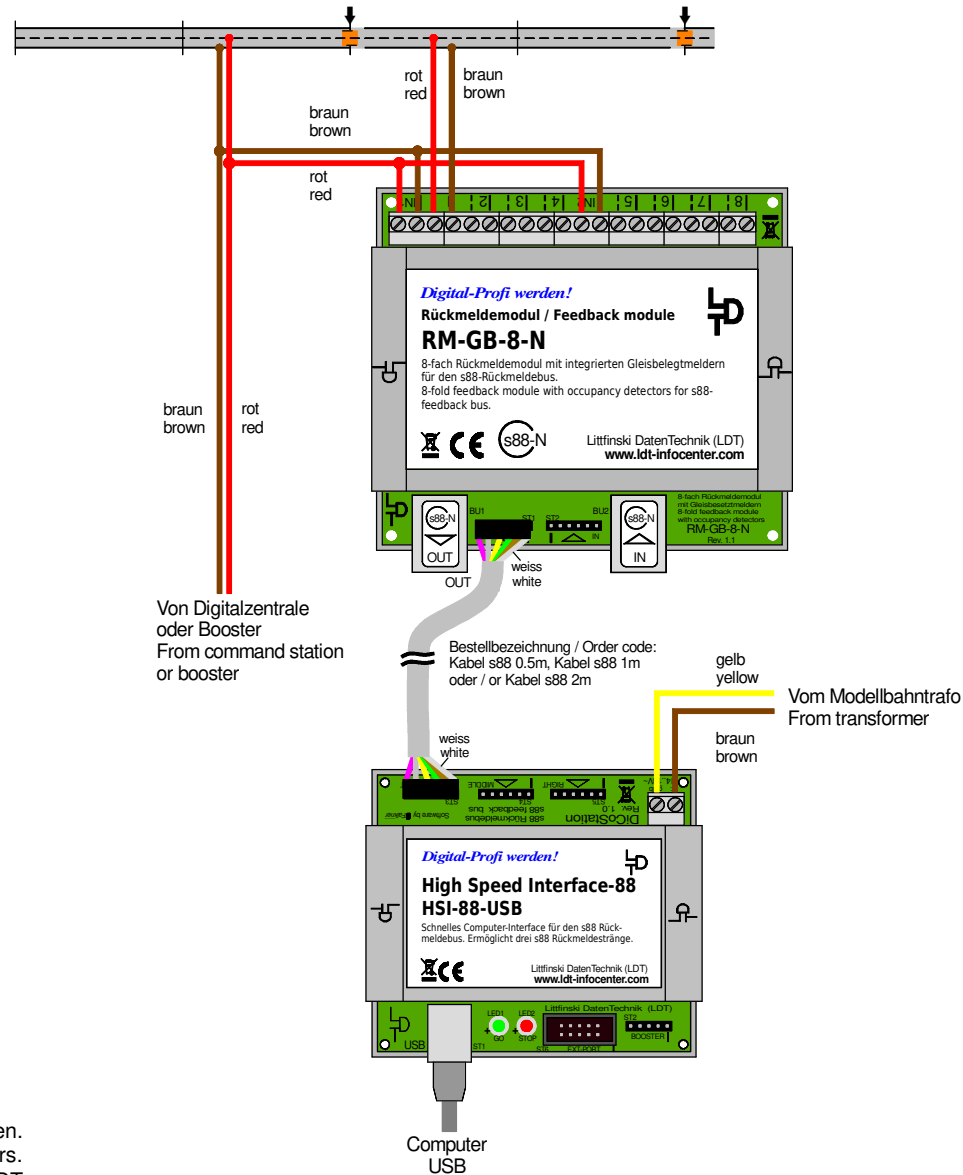

Gleisabschnitt überwachen mit komplett isoliertem Gleis / s88-Standardkabel

Track section monitoring with total isolated track / s88 standard cable

Technische Änderungen und Irrtum vorbehalten.
 Subject to technical changes and errors.
 © 04/2020 by LDT