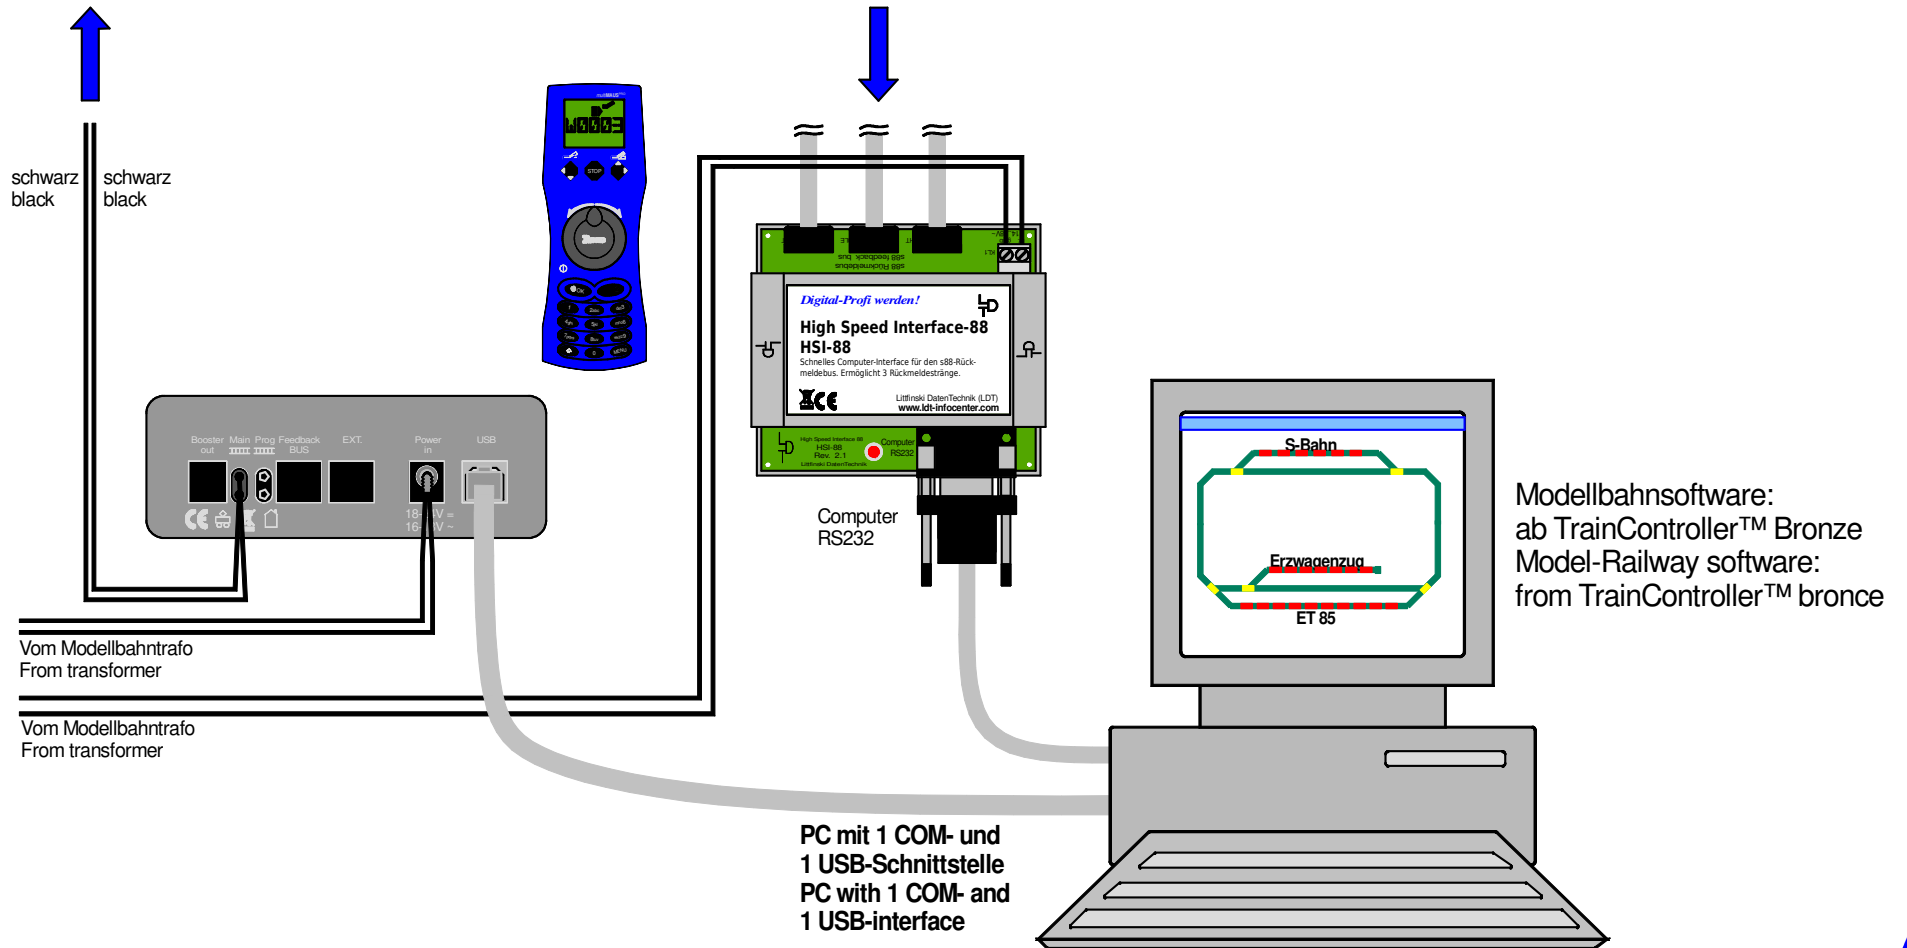

Fahren und Schalten mit multiZENTRALEpro / Rückmelden mit HSI-88

Driving and switching with multiZENTRALEpro / feedback with HSI-88

Fahren und Schalten
driving and switching

Rückmelden
feedback

Technische Änderungen und Irrtum vorbehalten.
Subject to technical changes and errors.