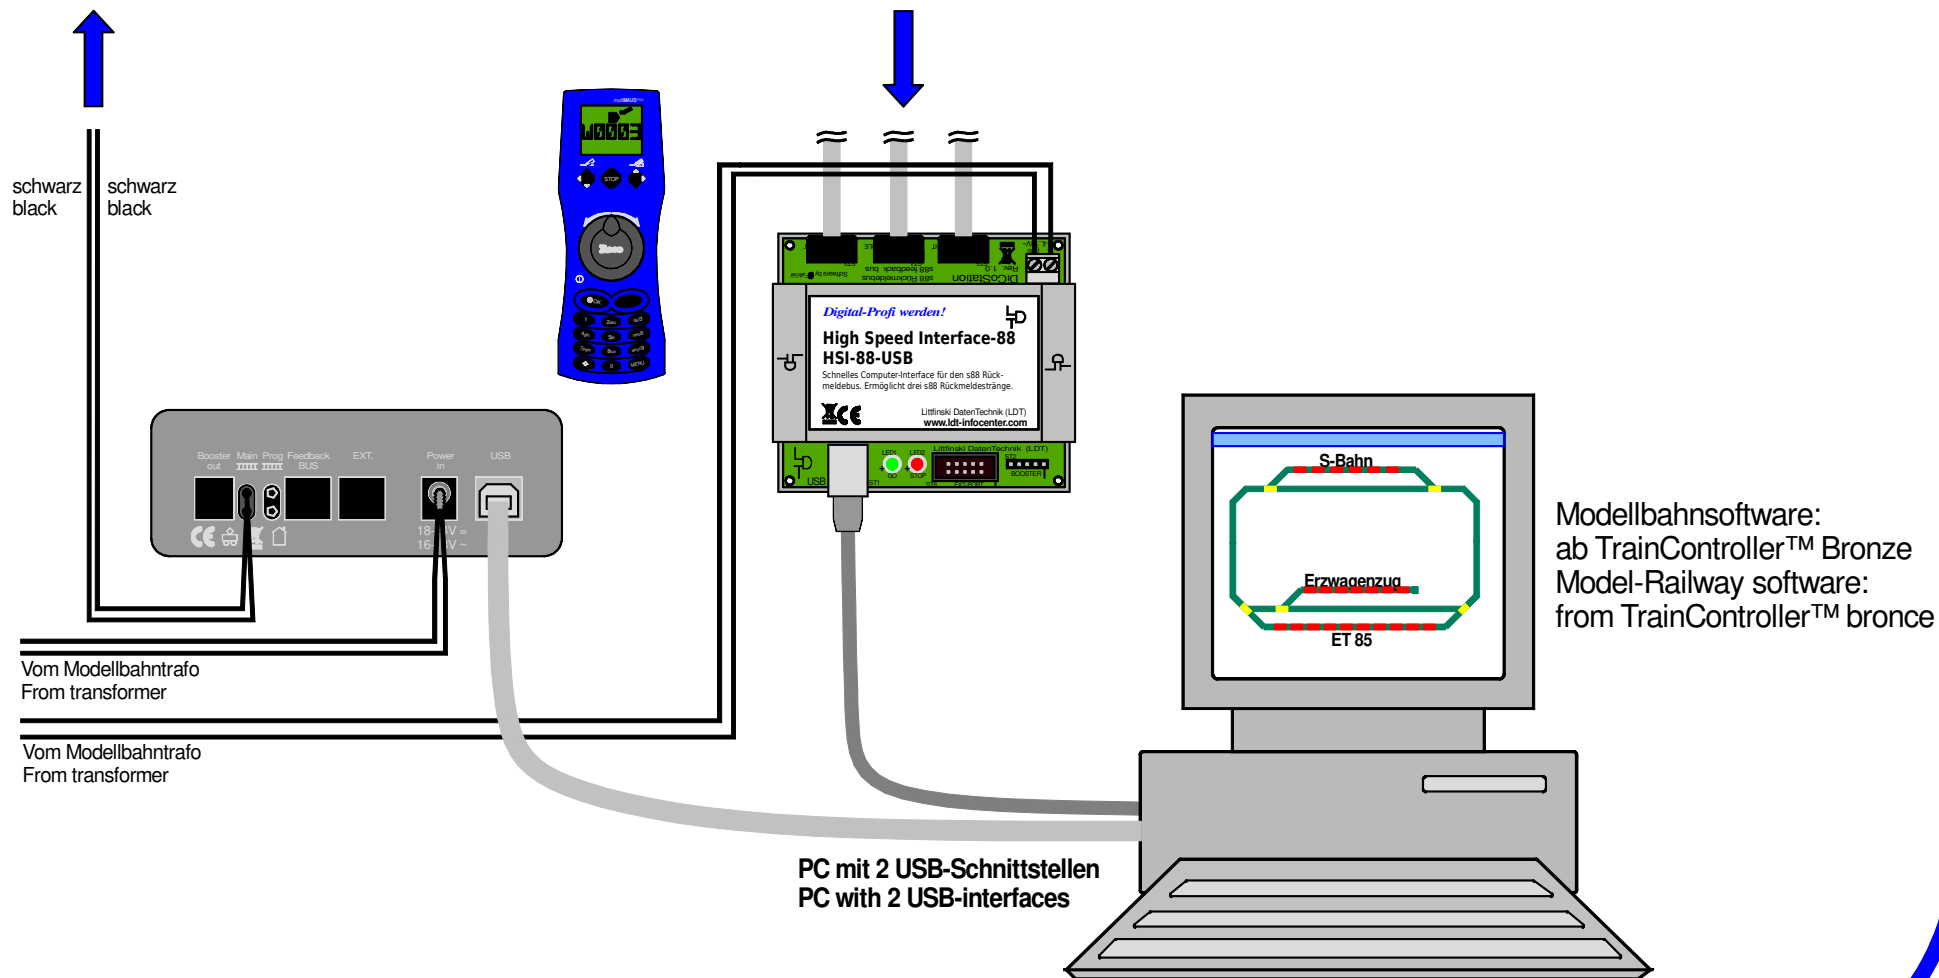

Fahren und Schalten mit multiZENTRALEpro / Rückmelden mit HSI-88-USB

Driving and switching with multiZENTRALEpro / feedback with HSI-88-USB

Fahren und Schalten
driving and switching

Rückmelden
feedback

Technische Änderungen und Irrtum vorbehalten.
Subject to technical changes and errors.