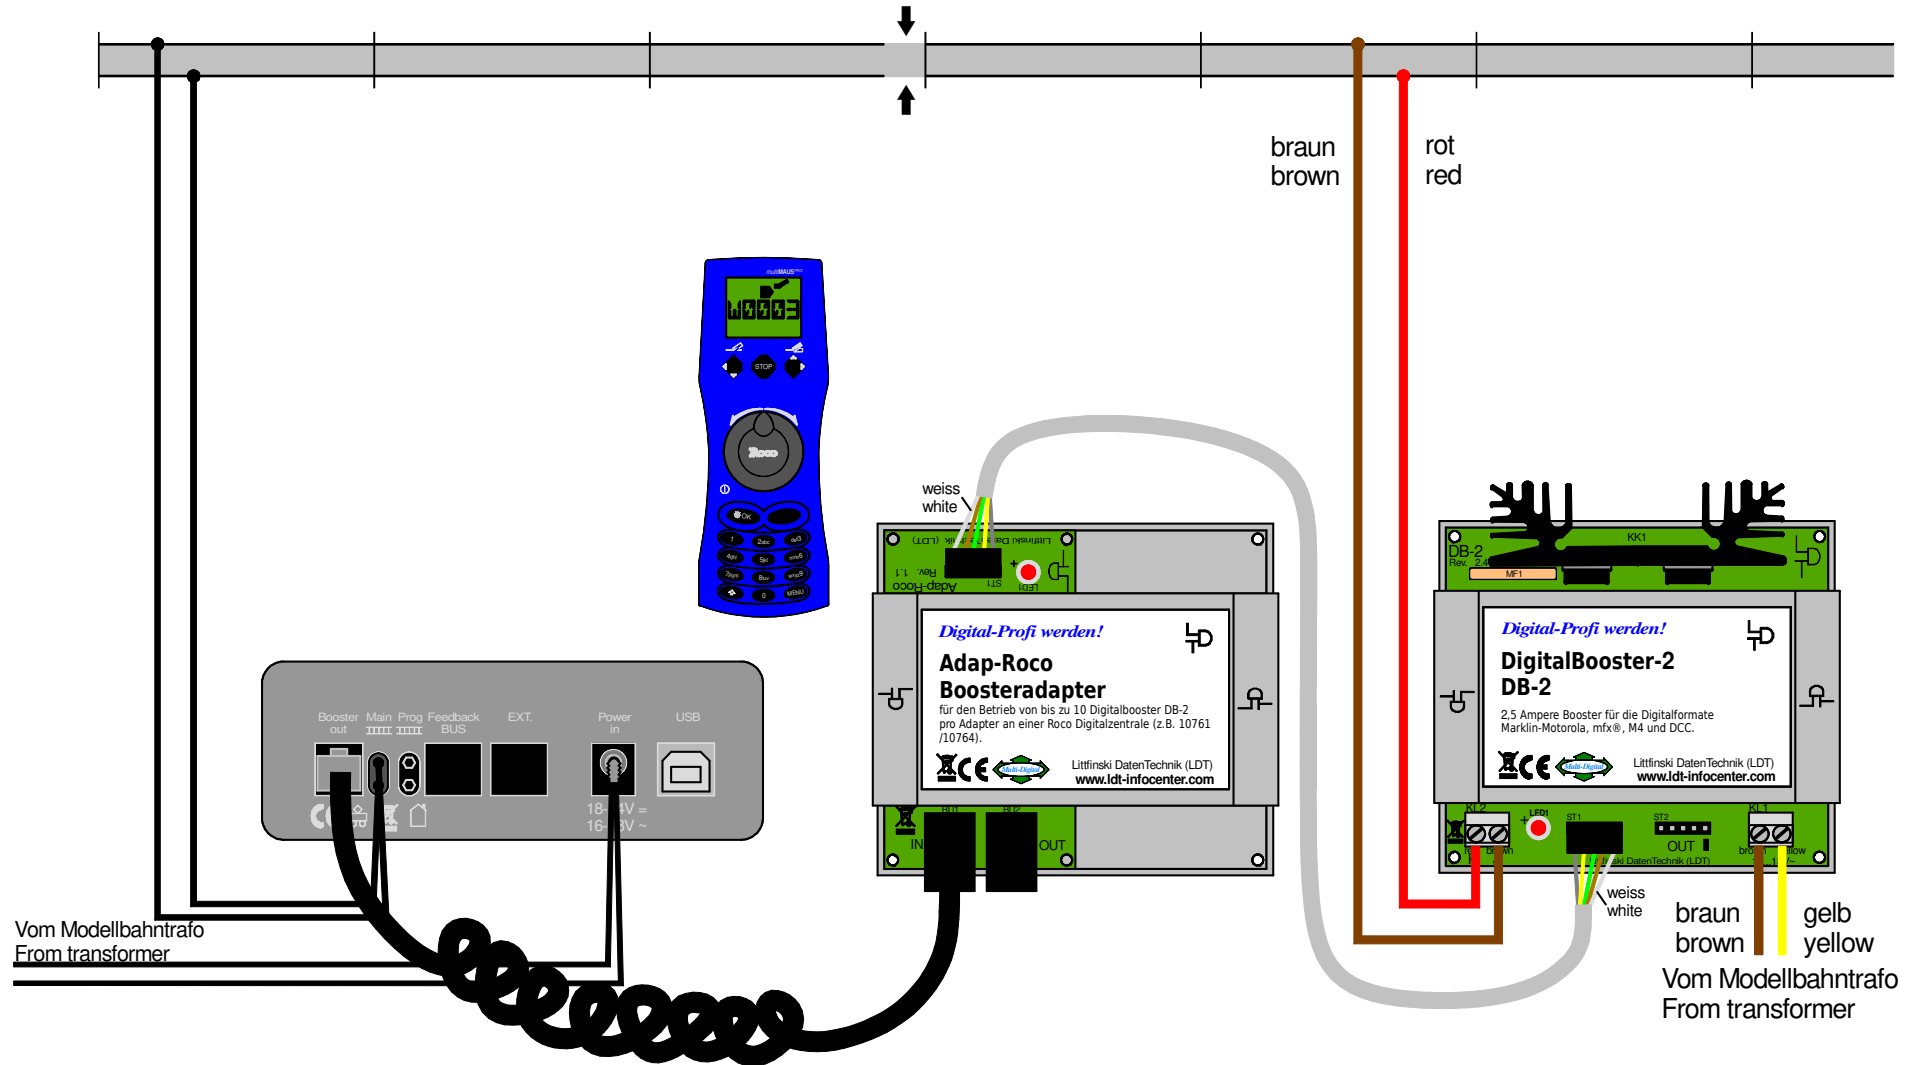

multiZENTRALEpro (2-Leiter Gleis): DigitalBooster DB-2 über Adapter Adap-Roco anschließen
multiZENTRALEpro (2-rail conductor): Connecting the DigitalBooster DB-2 via Adapter Adap-Roco

Technische Änderungen und Irrtum vorbehalten.
 Subject to technical changes and errors.
 © 06/2020 by LDT