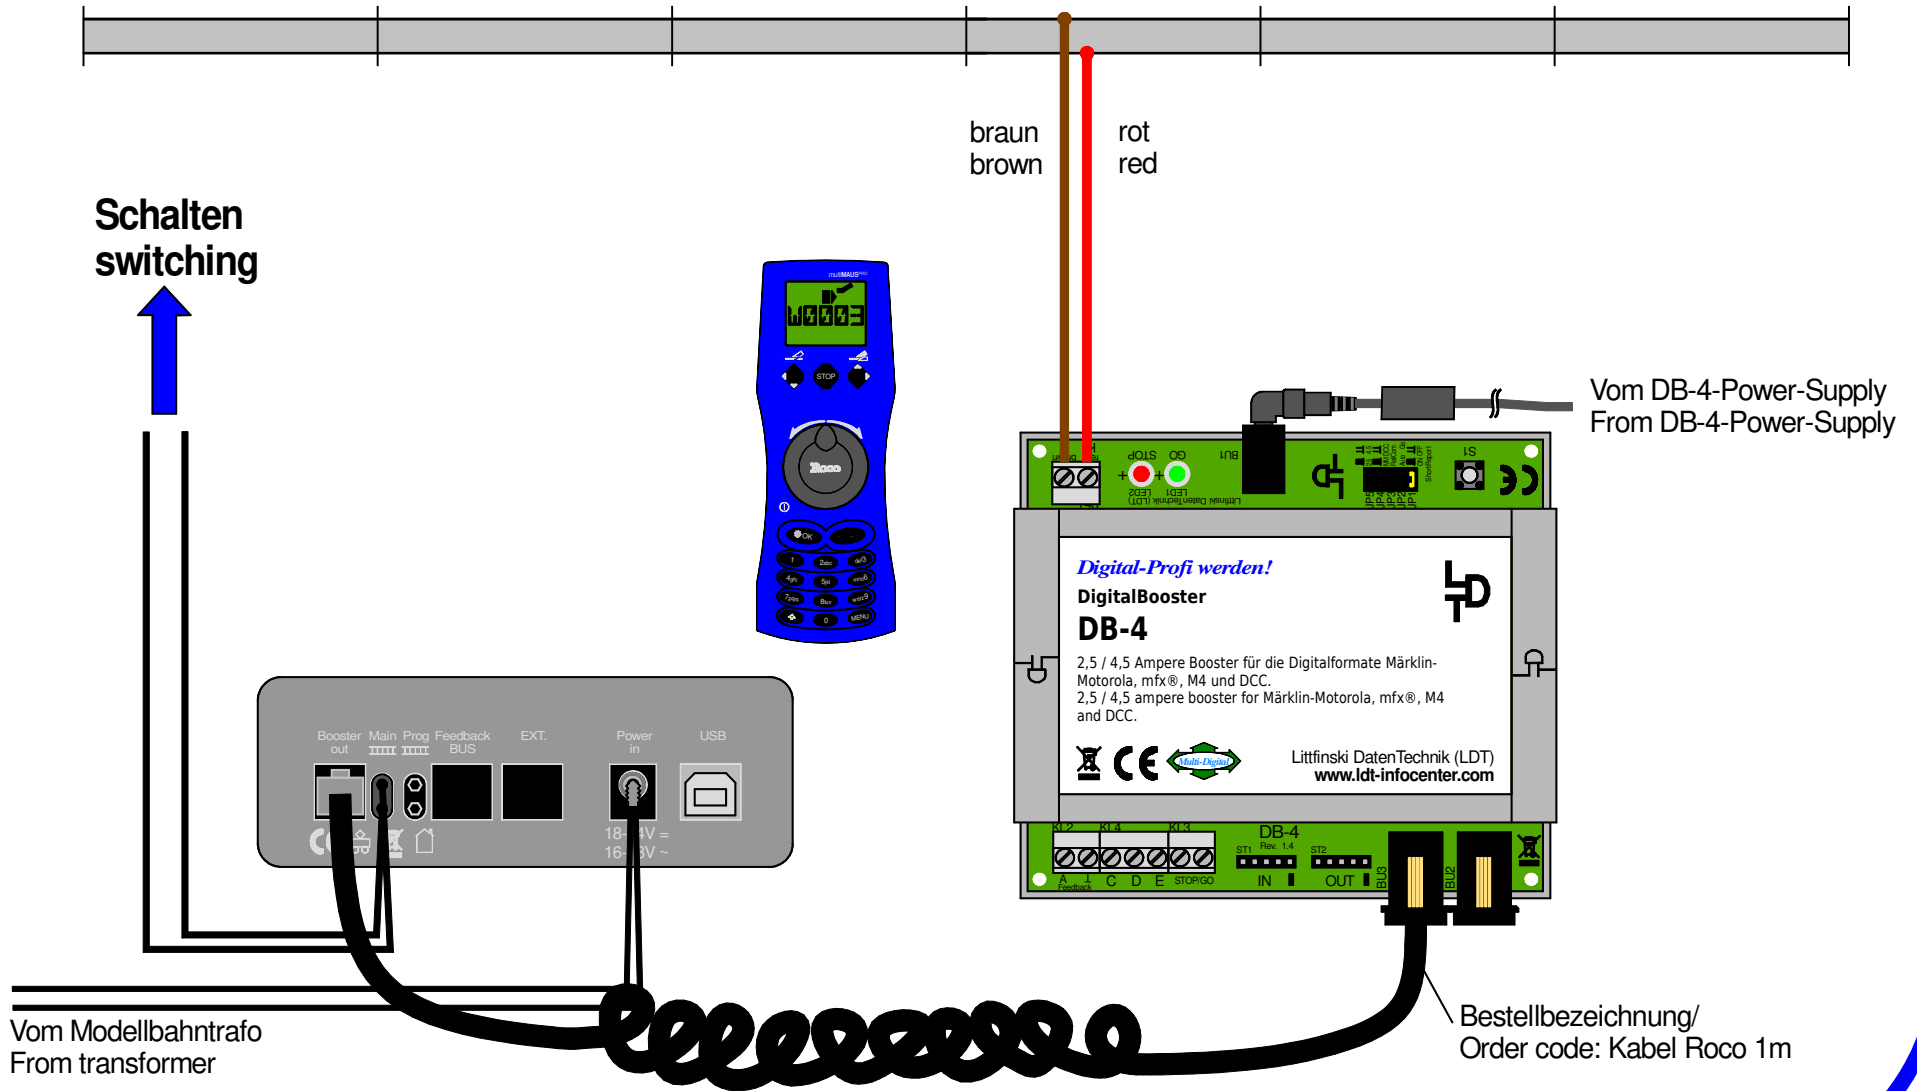

**multiZENTRALEpro (2-Leiter Gleis): DigitalBooster DB-4 über Roco-Boosterbus anschließen**  
**multiZENTRALEpro (2-rail conductor): Connecting the DigitalBooster DB-4 via Roco-booster bus**

Technische Änderungen und Irrtum vorbehalten.  
 Subject to technical changes and errors.  
 © 06/2020 by LDT