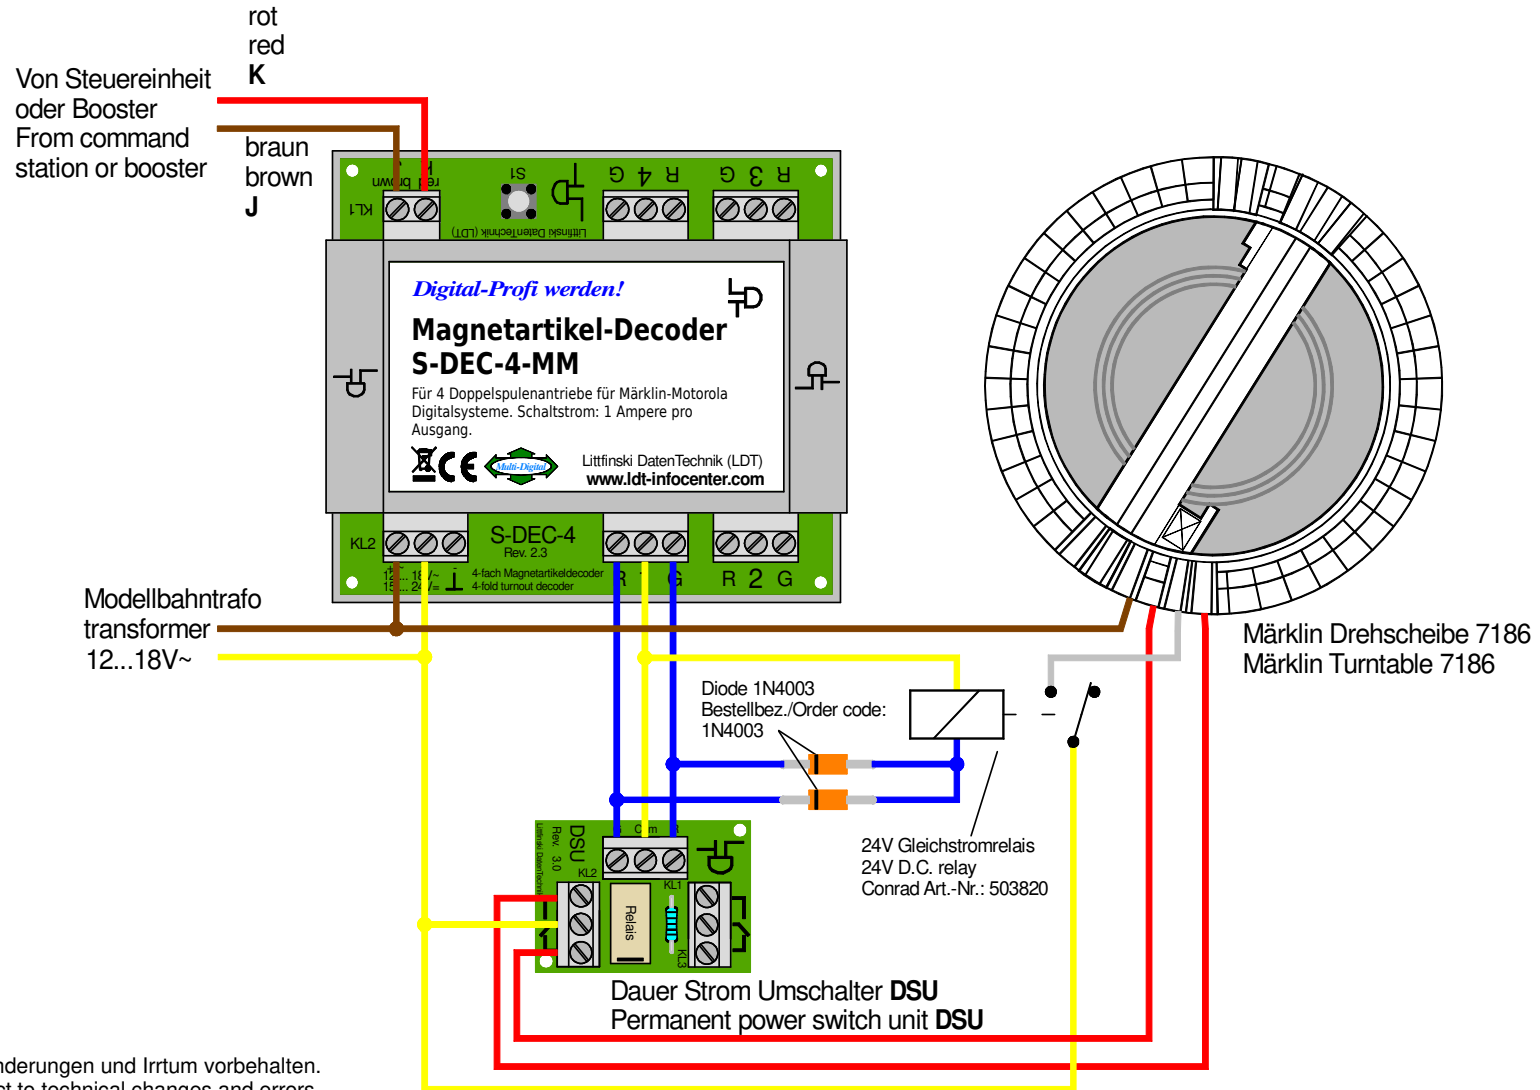

Märklin Drehscheibe 7186 digital stellen

Digital shifting of a Märklin turntable 7186

Technische Änderungen und Irrtum vorbehalten.
Subject to technical changes and errors.
© 01/2020 by LDT