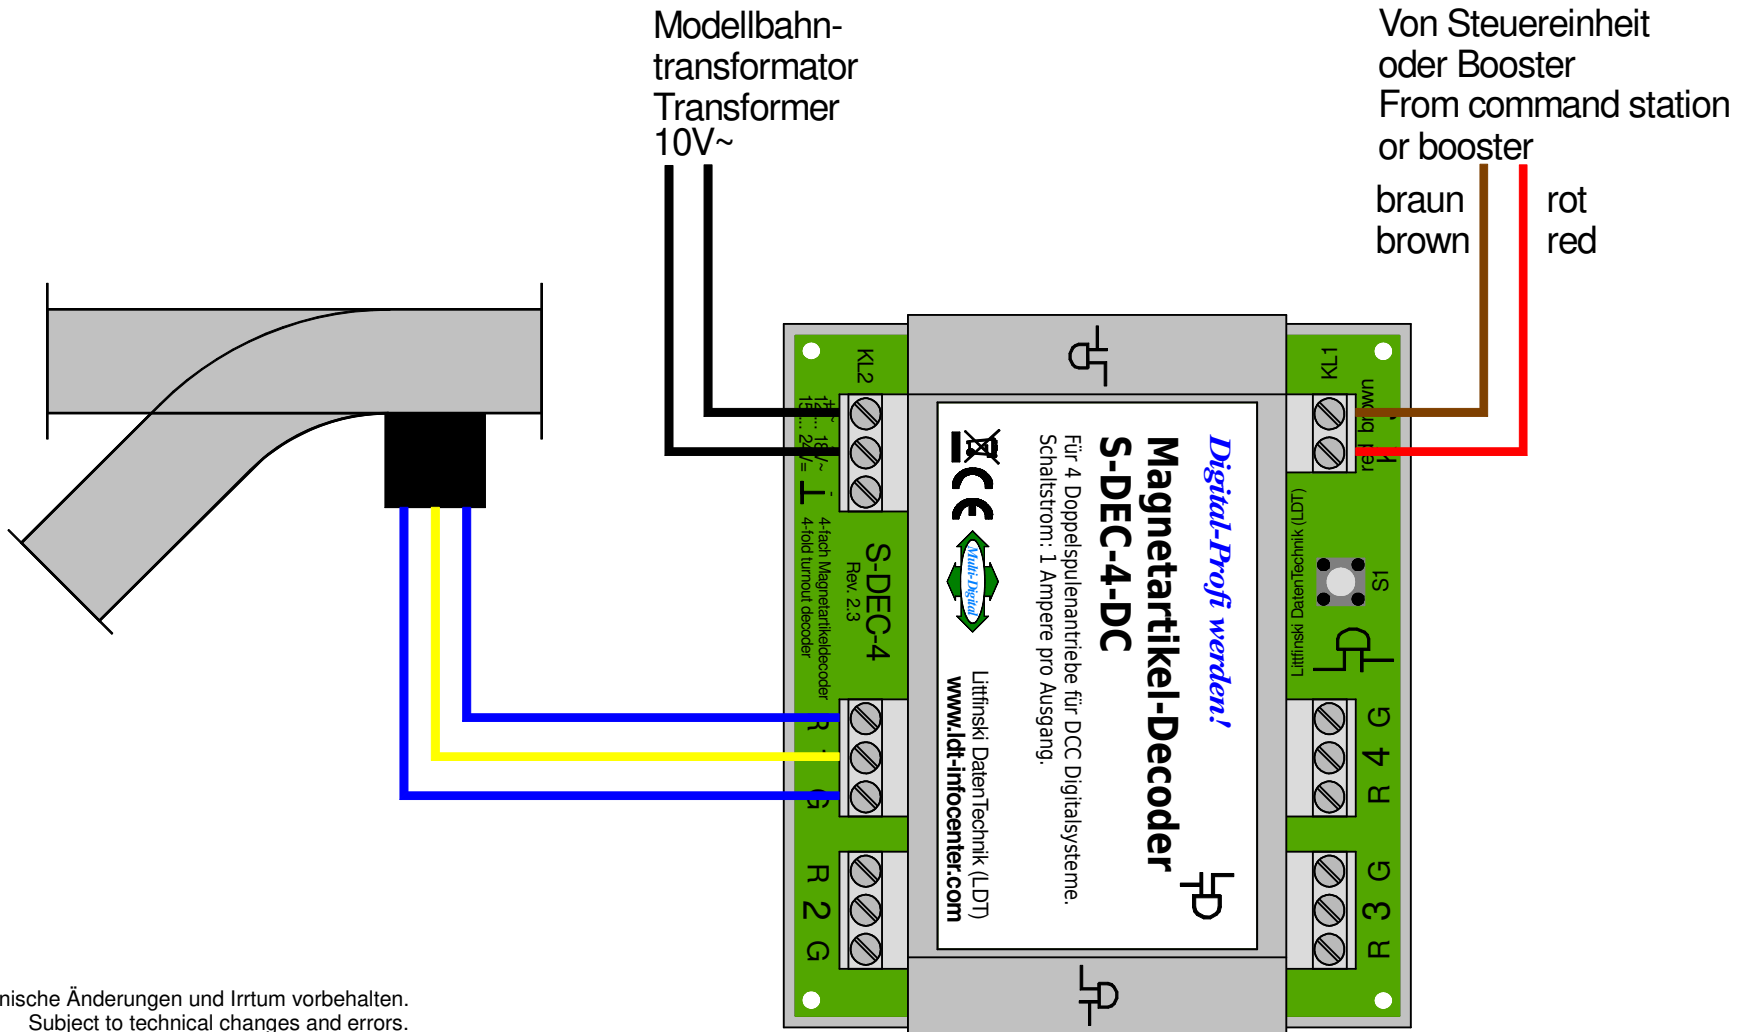

# Decoder mit reduzierter externer Versorgungsspannung für Märklin Z-Weichenantriebe versorgen

## Supply Decoders with reduced external voltage supply of Märklin Z-turnout drives

Technische Änderungen und Irrtum vorbehalten.  
Subject to technical changes and errors.

© 02/2020 by LDT