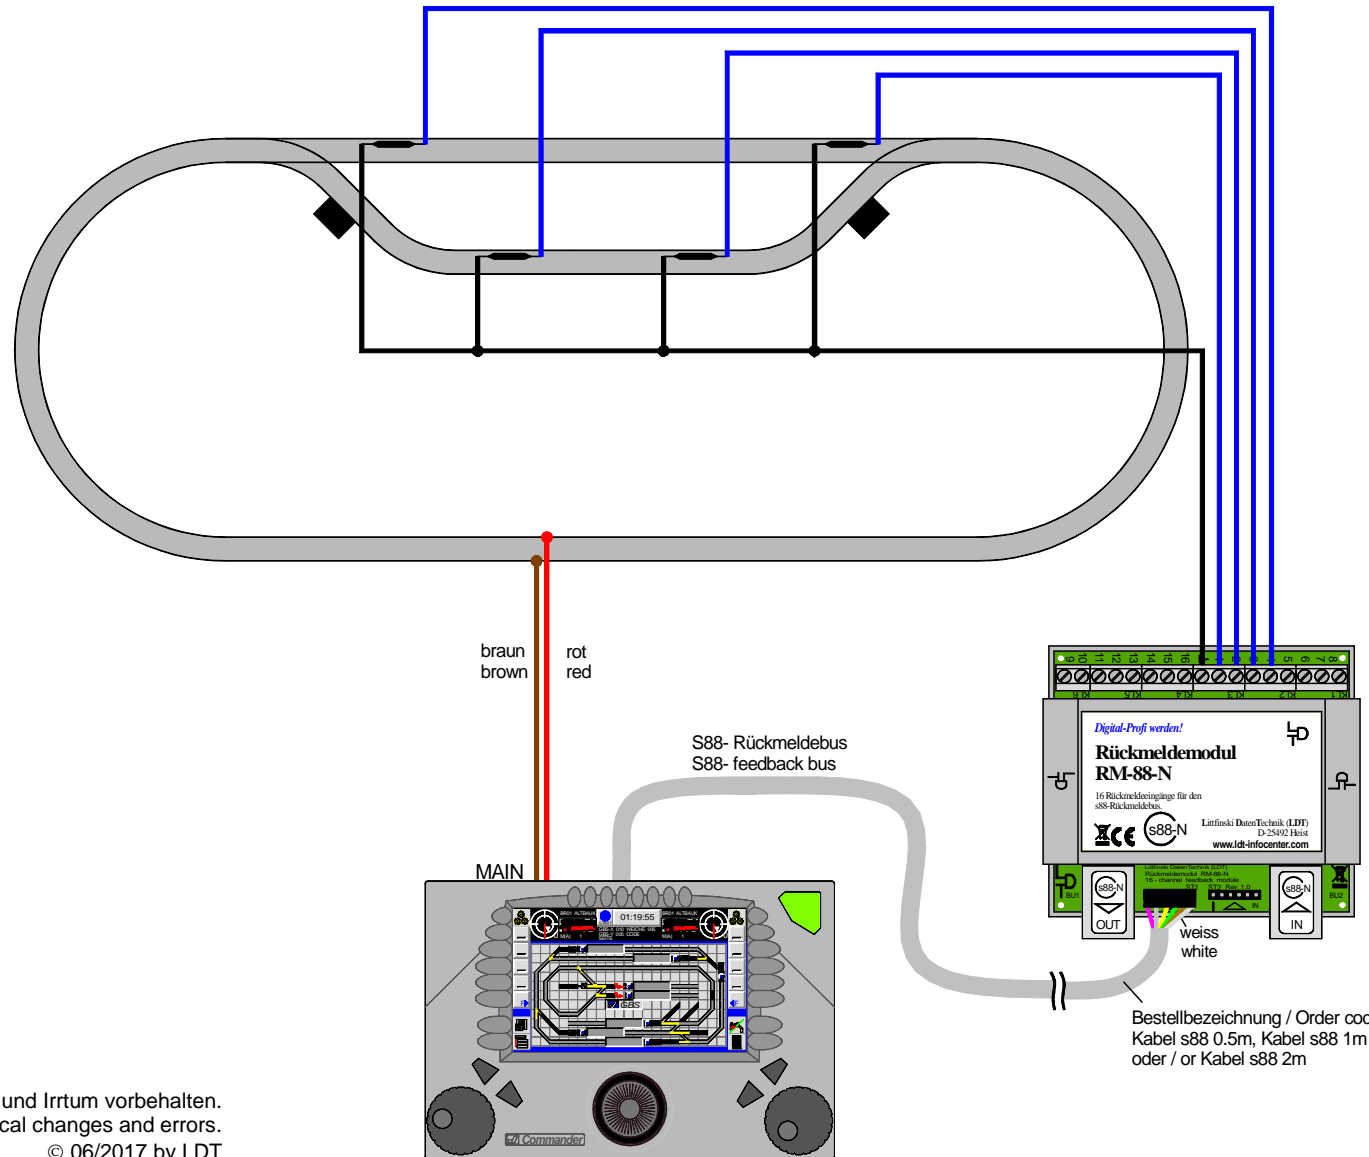

# Reedkontakte zur Rückmeldung (Standard) / s88-Standardkabel Reed contacts for feedback (standard) / s88 standard cable

Technische Änderungen und Irrtum vorbehalten.  
Subject to technical changes and errors.  
© 06/2017 by LDT