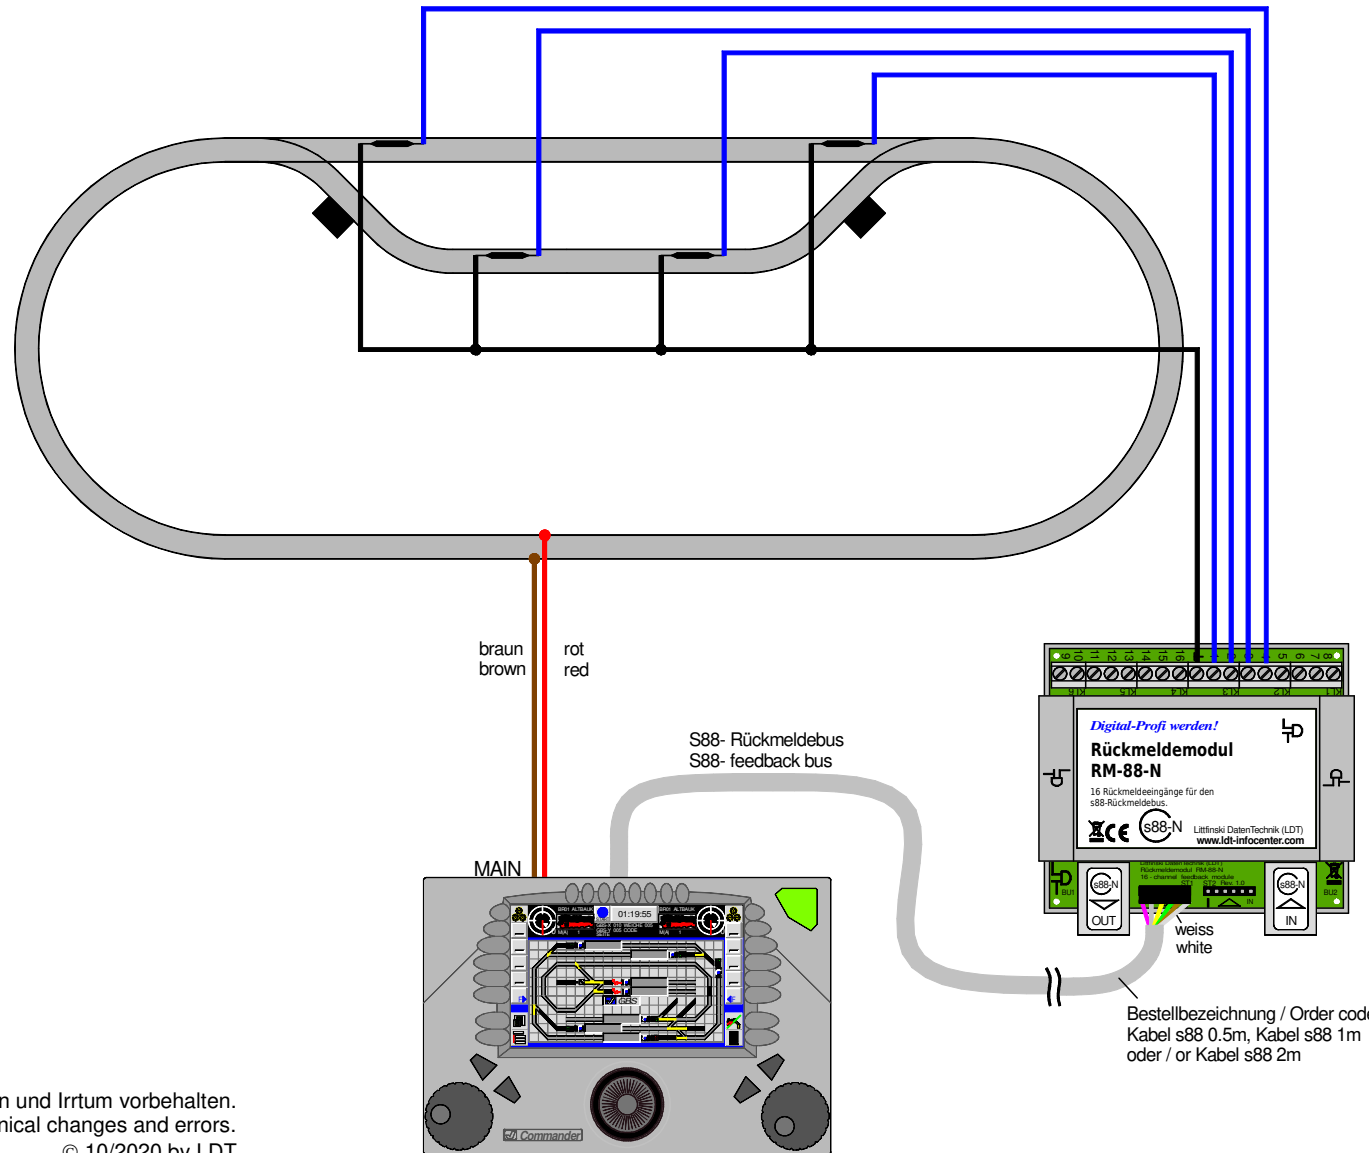

Reedkontakte zur Rückmeldung (Standard) / s88-Standardkabel Reed contacts for feedback (standard) / s88 standard cable

Technische Änderungen und Irrtum vorbehalten.
 Subject to technical changes and errors.