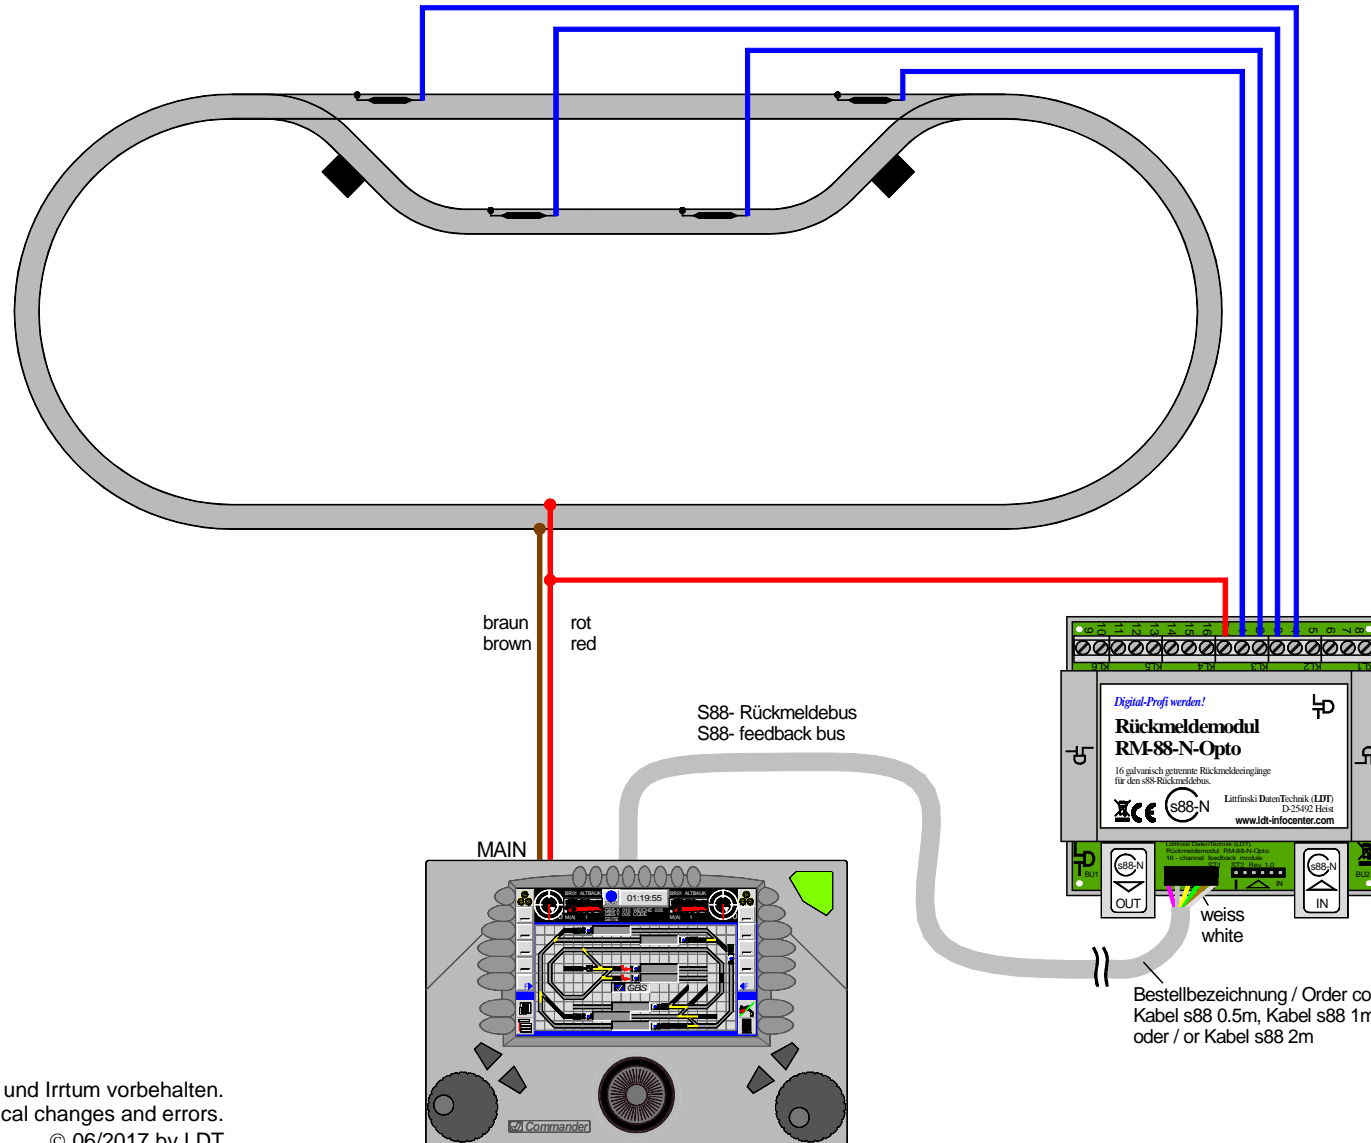

Reedkontakte zur Rückmeldung (Opto) / s88-Standardkabel

Reed contacts for feedback (opto) / s88 standard cable

Technische Änderungen und Irrtum vorbehalten.
Subject to technical changes and errors.

© 06/2017 by LDT