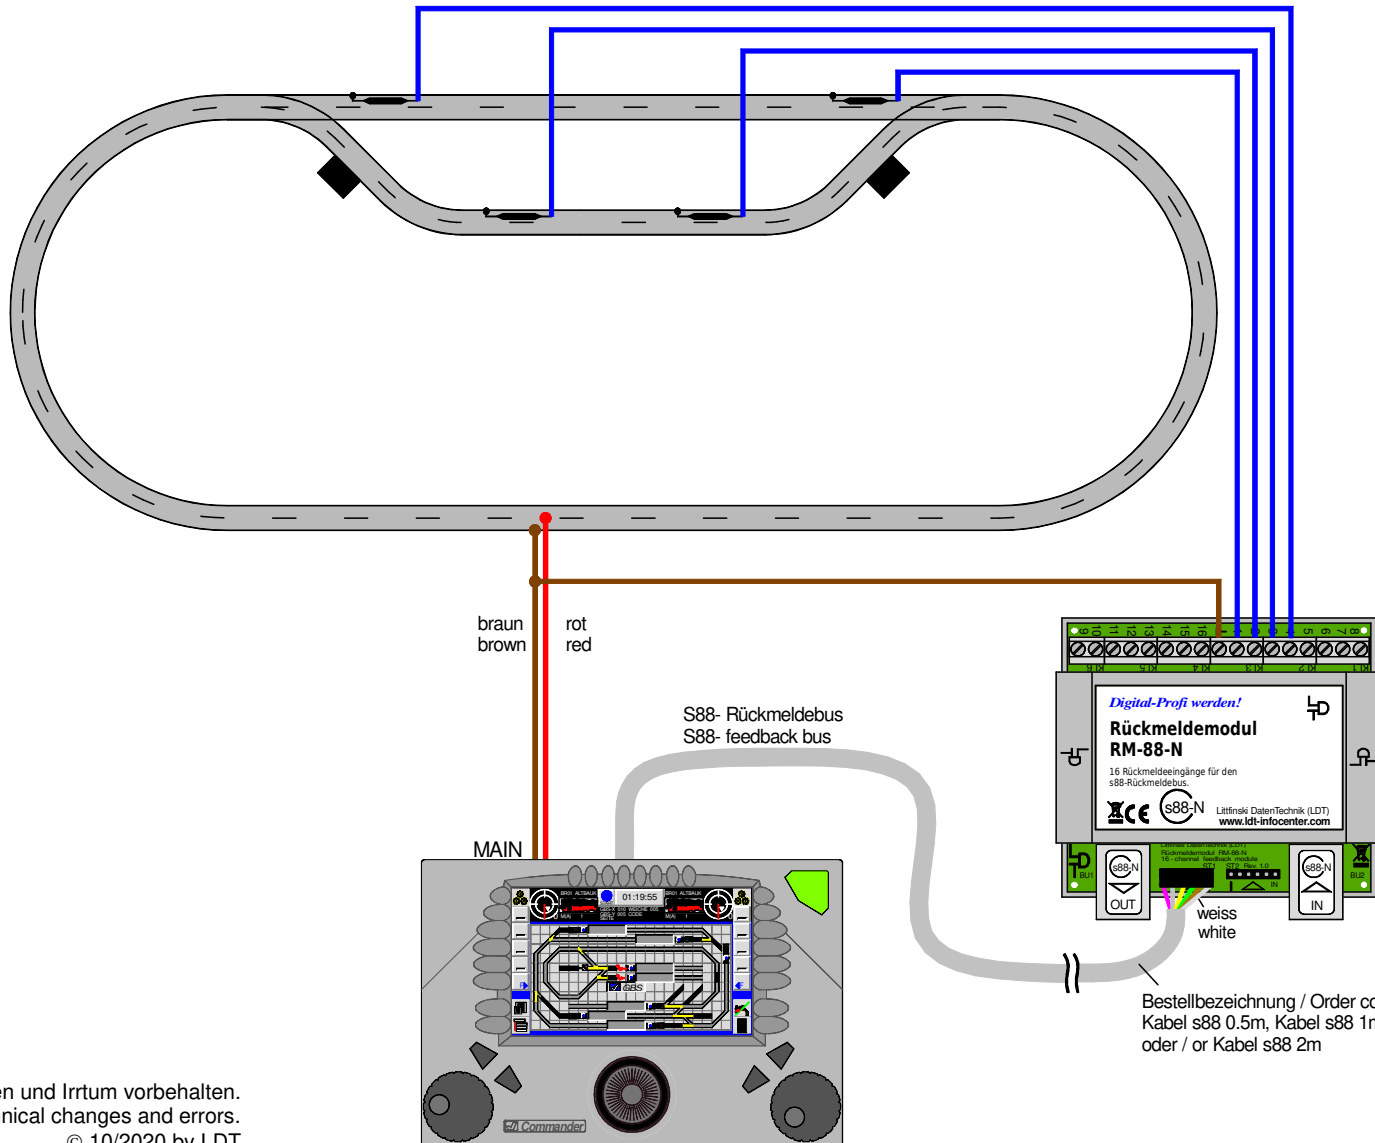

Reedkontakte zur Rückmeldung (Standard) / s88-Standardkabel Reed contacts for feedback (standard) / s88 standard cable

Technische Änderungen und Irrtum vorbehalten.
Subject to technical changes and errors.
© 10/2020 by LDT