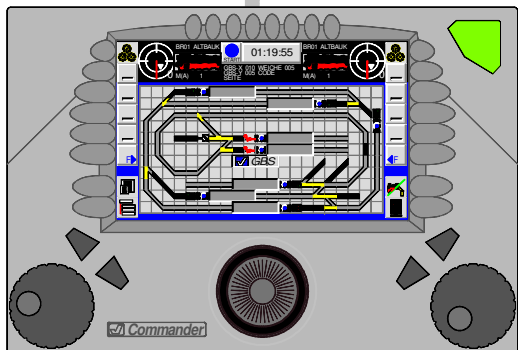

Nummerierung der Rückmeldeeingänge (verschiedene Rückmeldemodule) / s88-Standardkabel

Numbering the feedback registrations (various feedback modules) / s88 standard cable

Technische Änderungen und Irrtum vorbehalten.
Subject to technical changes and errors.
© 05/2020 by LDT