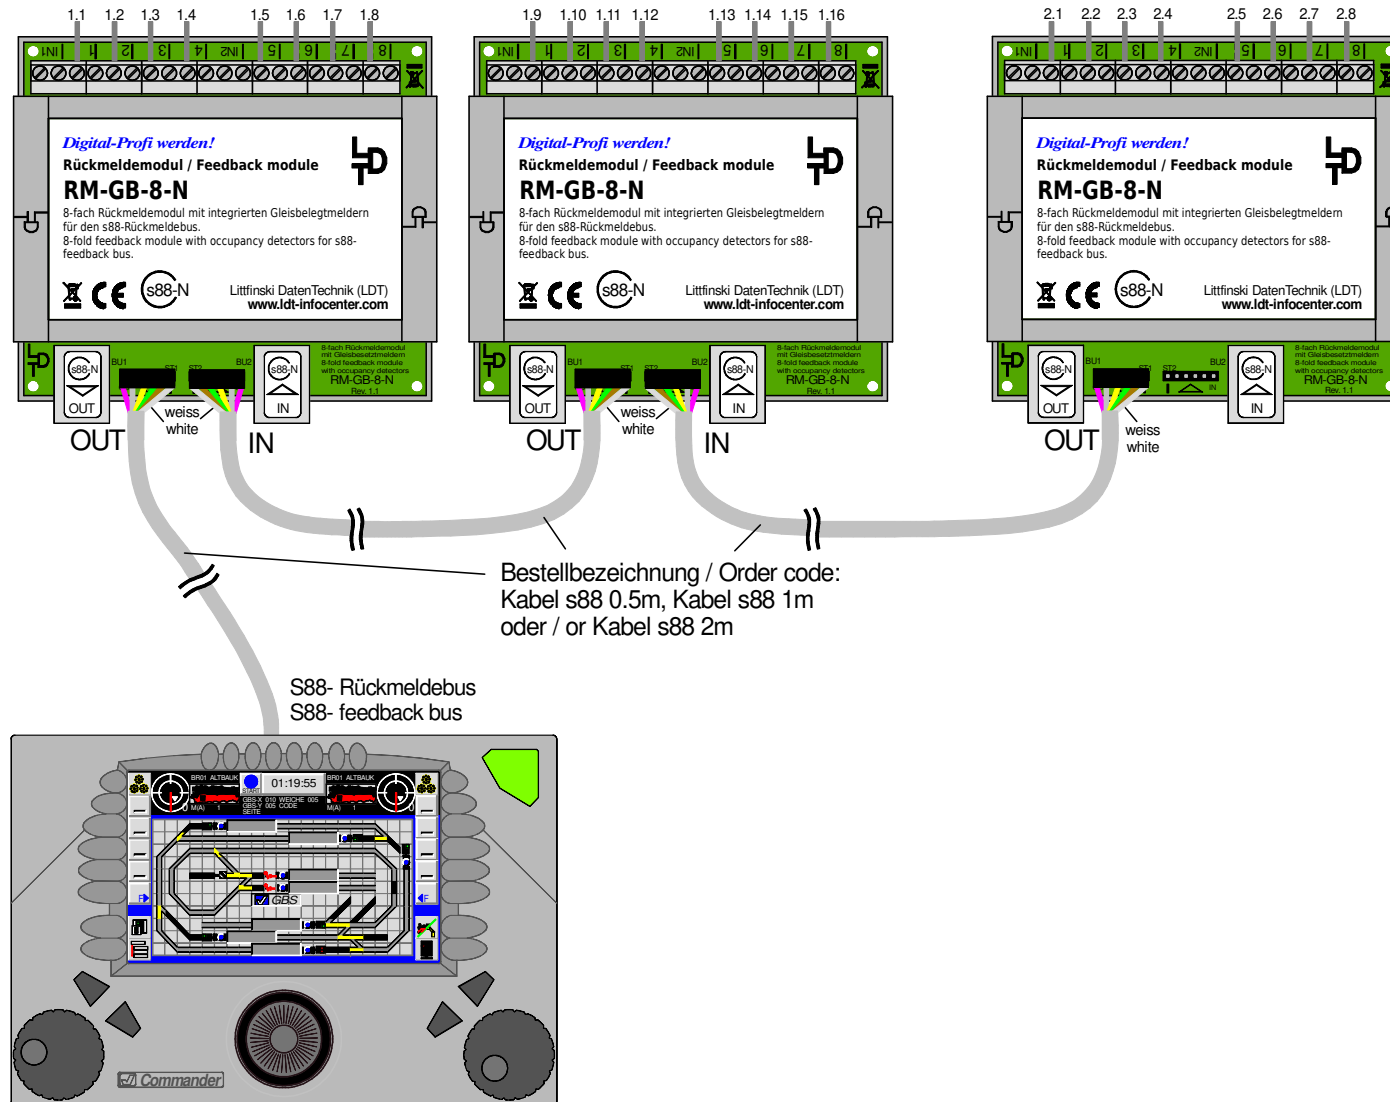

Nummerierung der Rückmeldeeingänge (RM-GB-8-N) / s88-Standardkabel

Numbering the feedback registrations (RM-GB-8-N) / s88 standard cable

Technische Änderungen und Irrtum vorbehalten.
 Subject to technical changes and errors.