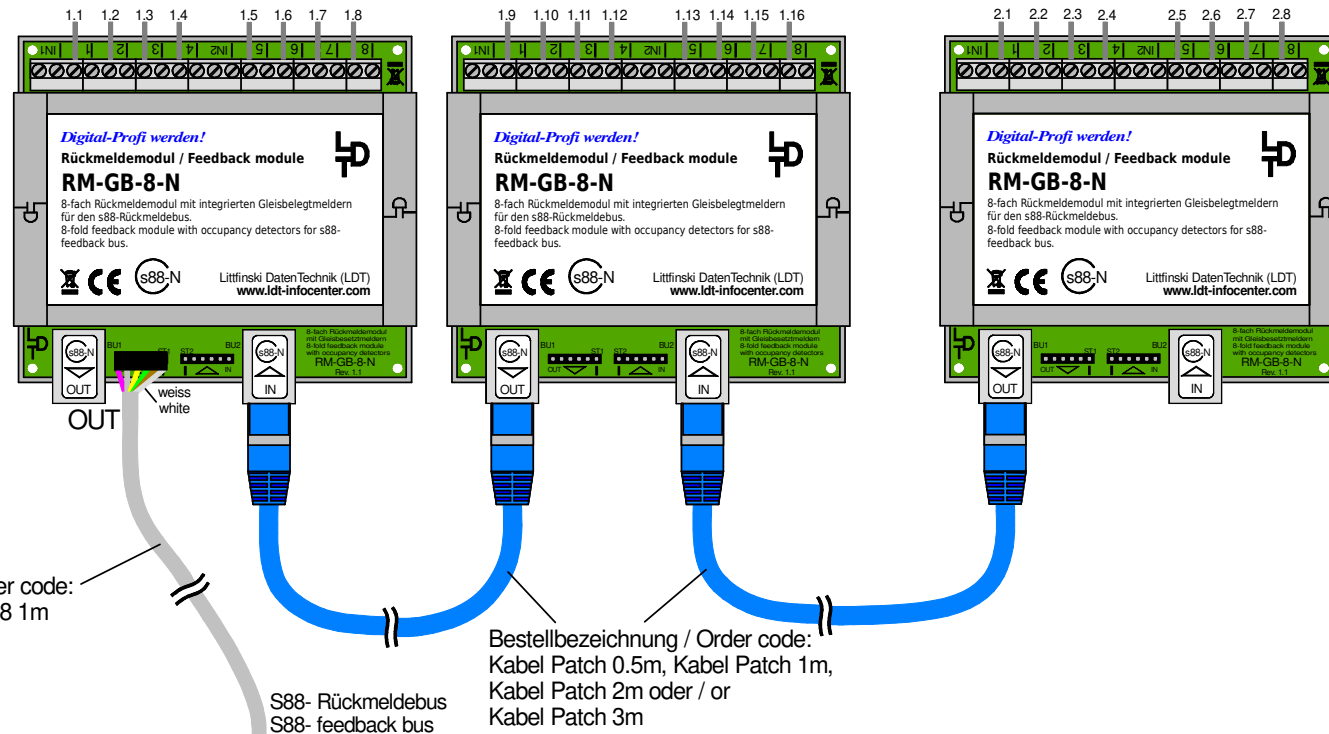

# Nummerierung der Rückmeldeeingänge (RM-GB-8-N) / Patch-Kabel nach s88-N Numbering the feedback registrations (RM-GB-8-N) / patch-cable to s88-N

Technische Änderungen und Irrtum vorbehalten.  
 Subject to technical changes and errors.  
 © 05/2020 by LDT