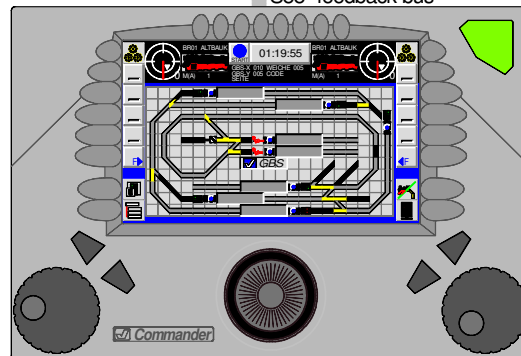

# Nummerierung der Rückmeldeeingänge (RM-GB-8-N) / Patch-Kabel nach s88-N Numbering the feedback registrations (RM-GB-8-N) / patch-cable to s88-N

Technische Änderungen und Irrtum vorbehalten.  
 Subject to technical changes and errors.  
 © 05/2020 by LDT