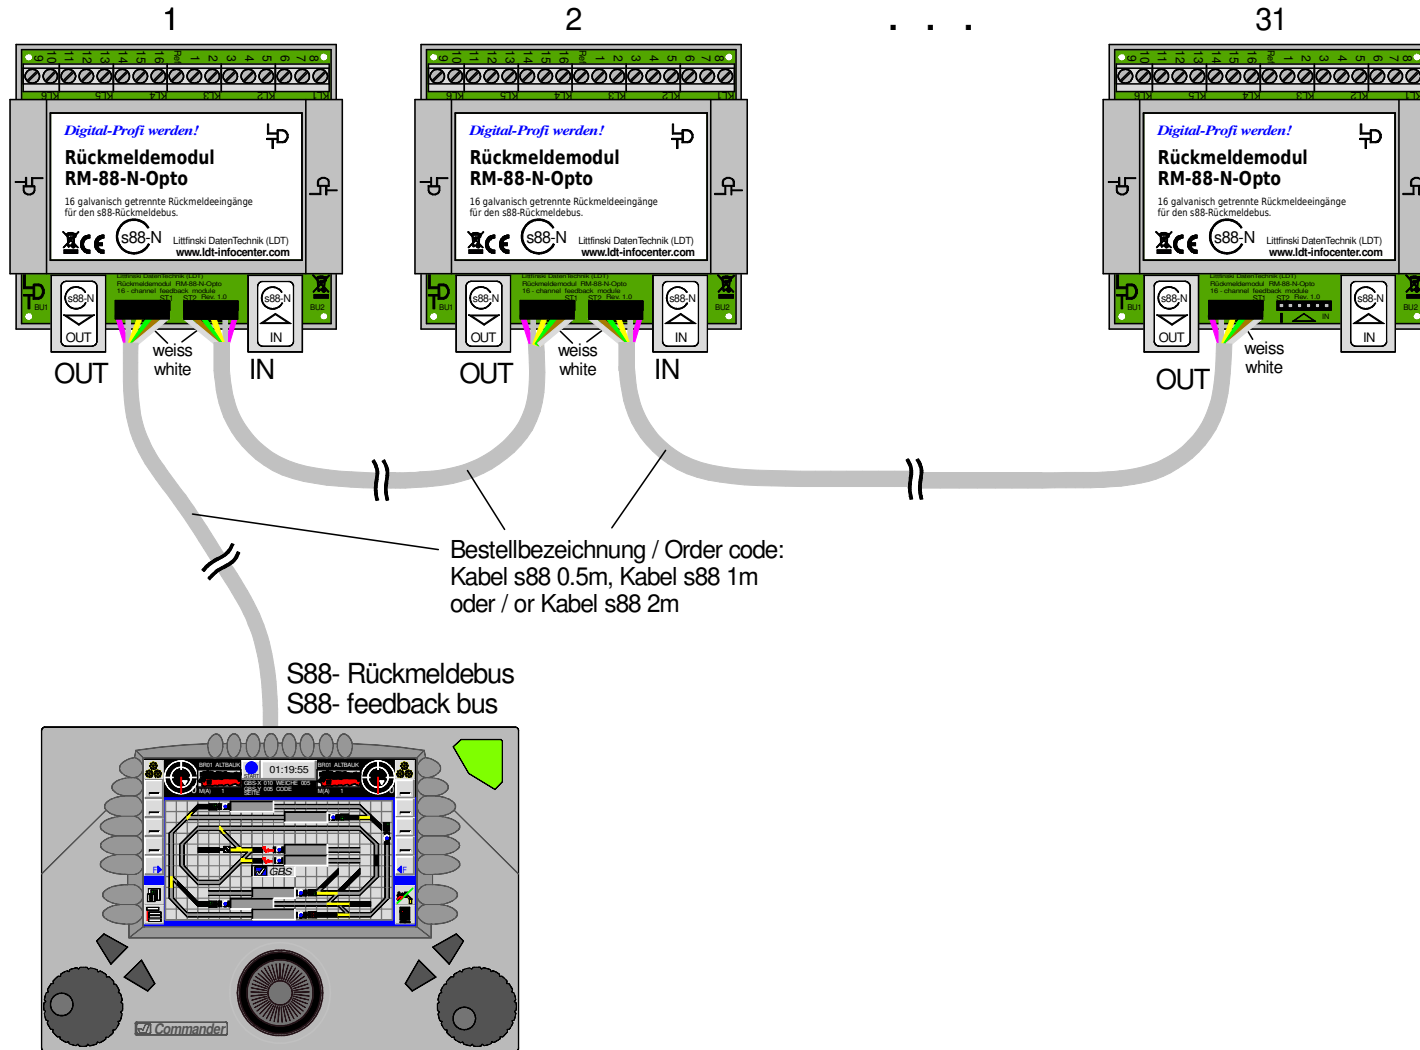

Nummerierung der Rückmeldemodule / s88-Standardkabel

Numbering the feedback modules / s88 standard cable

Technische Änderungen und Irrtum vorbehalten.
 Subject to technical changes and errors.

© 10/2020 by LDT