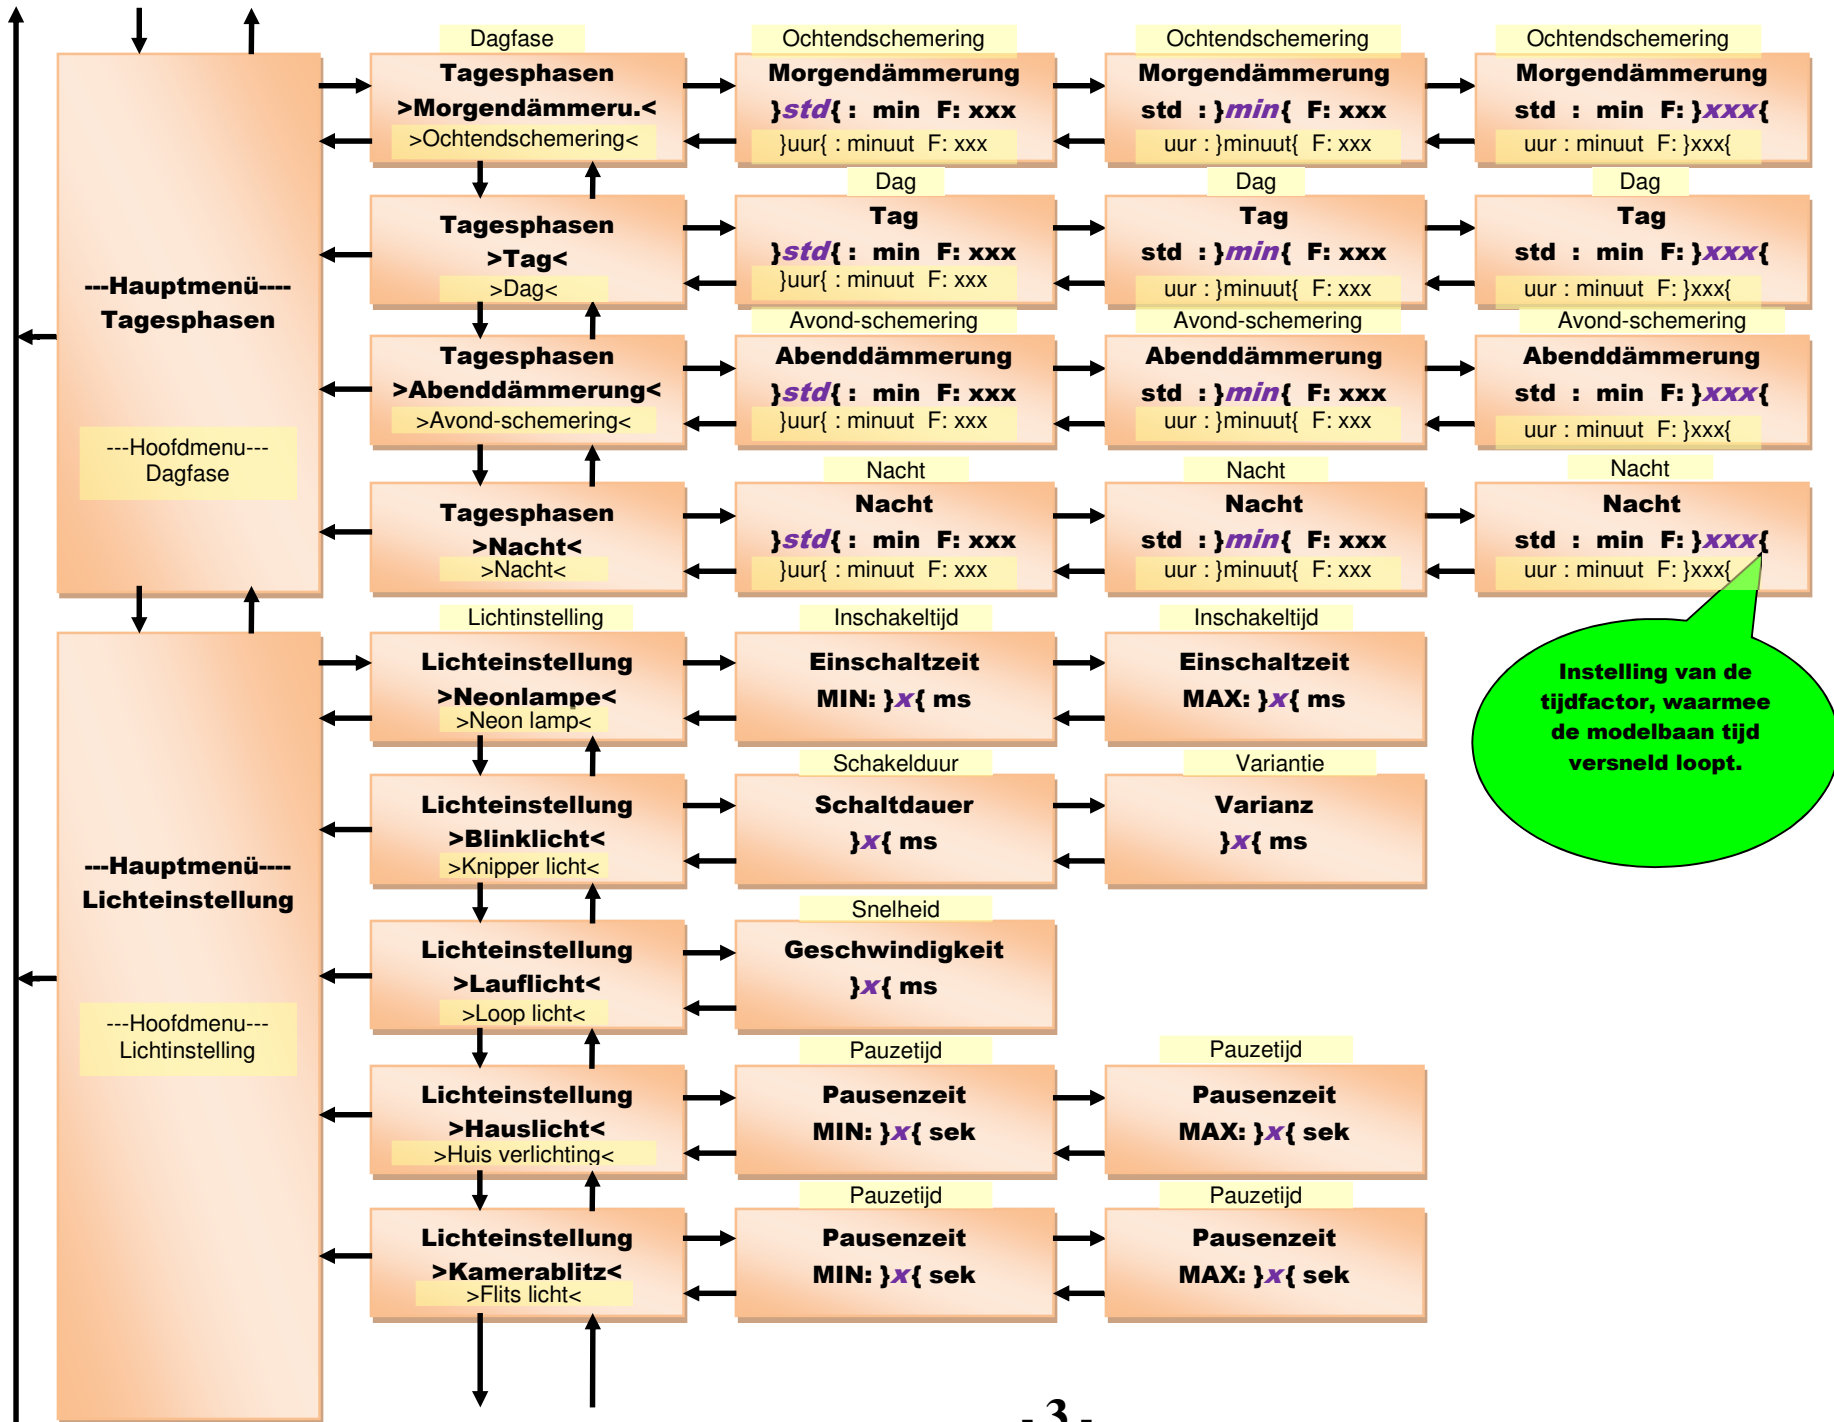

## Grafisch menu diagram van de modelbaan lichtsturing Light-DEC

# Grafisch menu diagram van de modelbaan lichtsturing Light-DEC