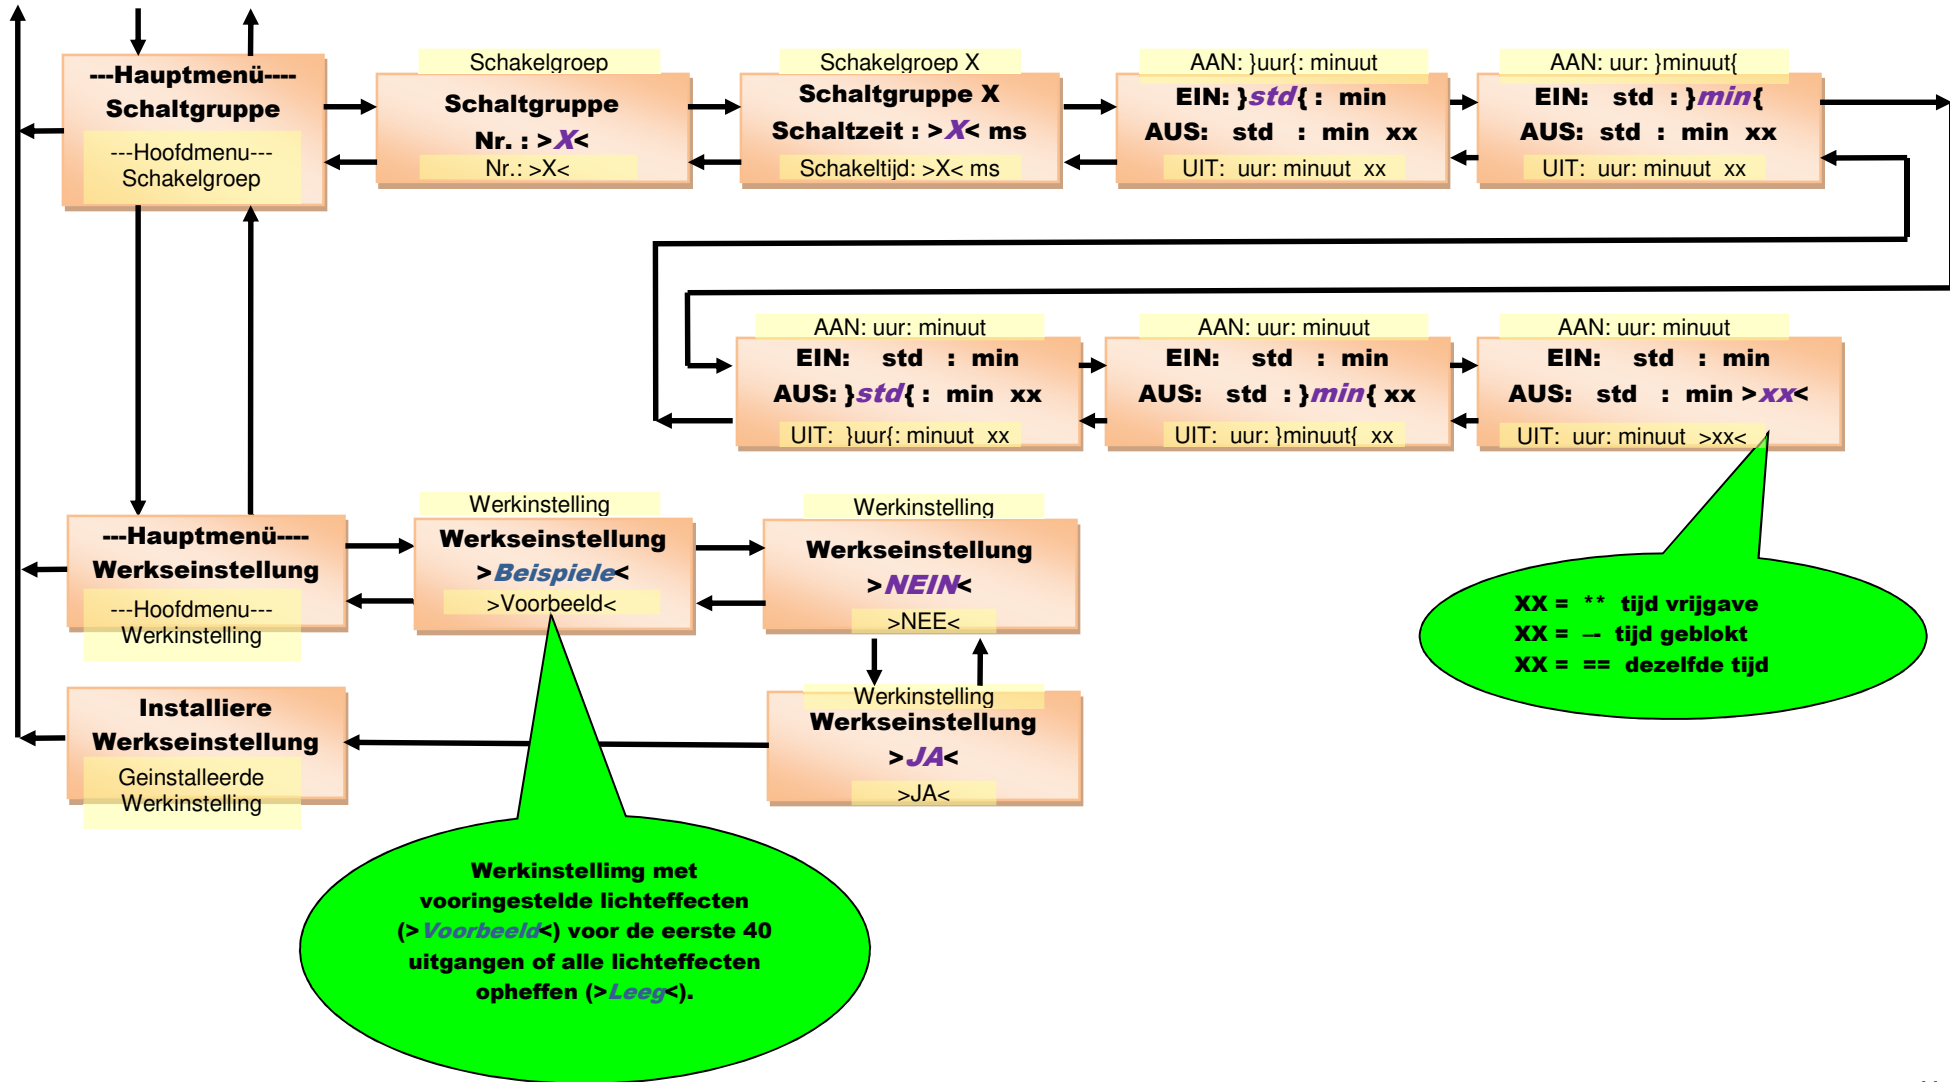

Grafisch menu diagram van de modelbaan lichtsturing Light-DEC

Made in Europe by
Littfinski DatenTechnik (LDT)
Bühler electronic GmbH
Ulmenstraße 43
15370 Fredersdorf / Germany
Tel.: +49 (0) 33439 / 867-0
Internet: www.ldt-infocenter.com
Technische wijzigingen en fouten voorbehouden. © 08/2019 by LDT
vertaling De Digitale SpoorKraam 05/2016