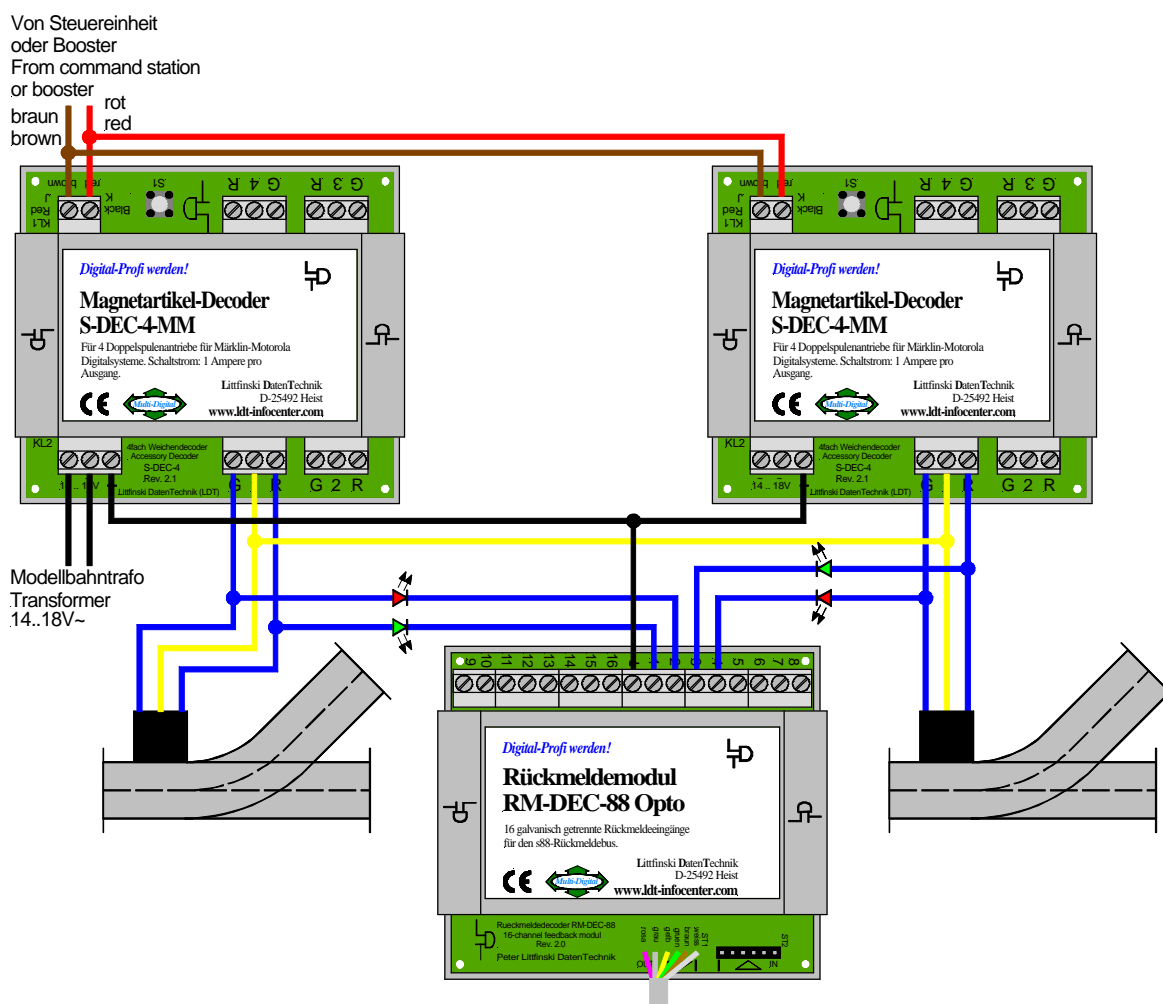

In het aansluitvoorbeeld zijn om wille van de overzichtelijkheid slechts twee wissels aangesloten. In totaal kunnen echter 8 wissels met de beide afgebeelde wisseldecoders (**S-DEC-4-MM** of **S-DEC-4-DC**) geschakeld en over een terugmeldmodule **RM-DEC-88-Opto** teruggemeld worden.

Wanneer u de **wisselstand(en)** **tevens** op een **seintableau (NX-tableau)** mbv. lichtdioden zichtbaar wilt maken, bedraad dan volgens het onderstaande aansluitplan:

Vertaling: ©2005 – Jaap Kramer

**Littfinski DatenTechnik (LDT)**  
Internet / e-mail  
<http://www.ldt-infocenter.com>  
[info@ldt-infocenter.com](mailto:info@ldt-infocenter.com)