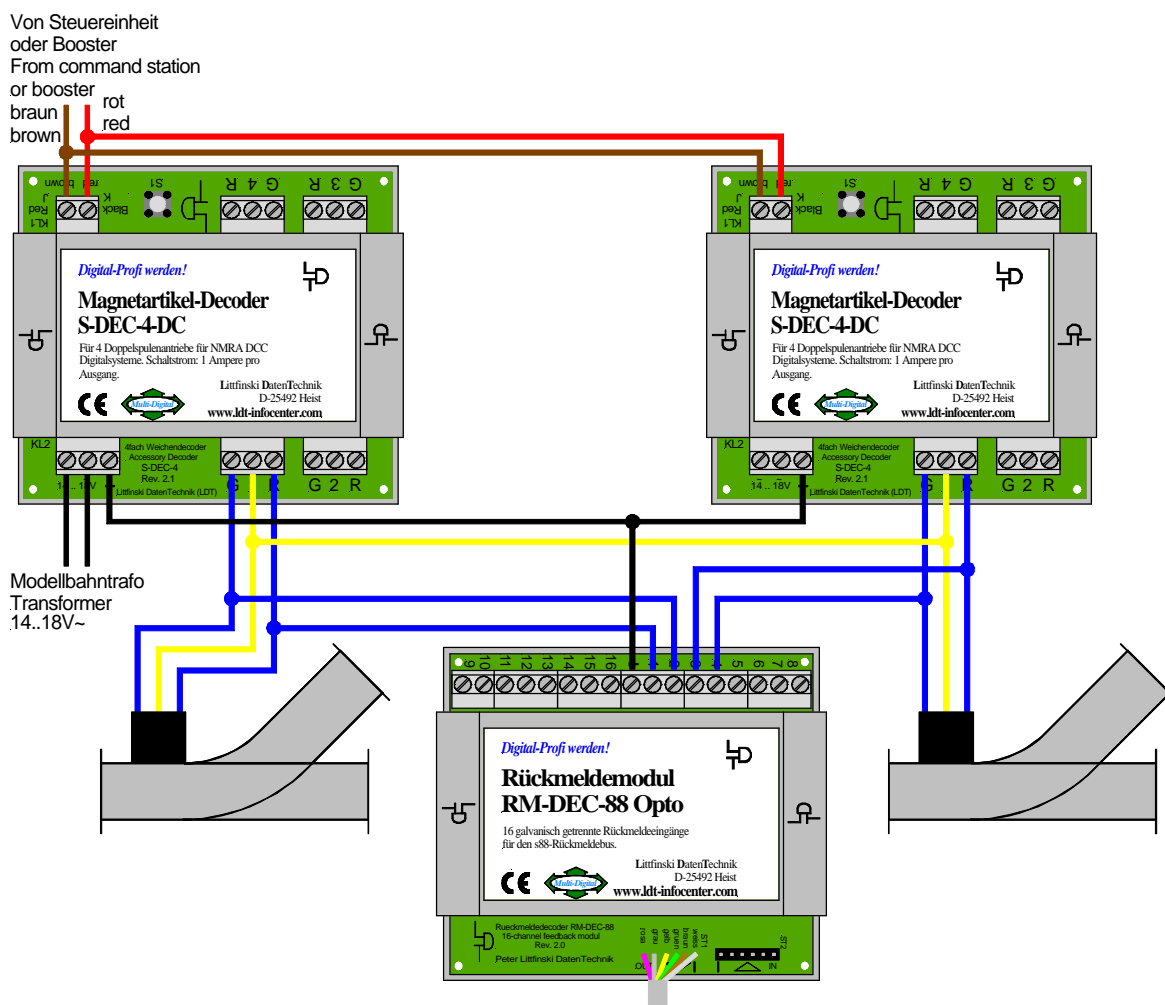

### Wisselsterugmelding(en) over de s88-terugmeldbus

Wilt u de **stand van de wissels over de s88-terugmeldbus terugmelden**, dan kunt u handelen overeenkomstig het hierboven afgebeelde aansluitplan.

Het is van **belangrijk**, dat de wissels een **eindafschakeling** bezitten.

In het aansluitvoorbeeld zijn om wille van de overzichtelijkheid slechts twee wissels aangesloten. In totaal kunnen echter 8 wissels met de beide afgebeelde wisseldecoders (**S-DEC-4-MM** of **S-DEC-4-DC**) geschakeld en over een terugmeldmodule **RM-DEC-88-Opto** teruggemeld worden.

Wanneer u de **wisselstand(en)** **tevens** op een **seintableau (NX-tableau)** mbv. lichtdioden zichtbaar wilt maken, bedraad dan volgens het onderstaande aansluitplan:

Vertaling: ©2005 – Jaap Kramer

**Littfinski DatenTechnik (LDT)**  
Internet / e-mail  
<http://www.ldt-infocenter.com>  
[info@ldt-infocenter.com](mailto:info@ldt-infocenter.com)